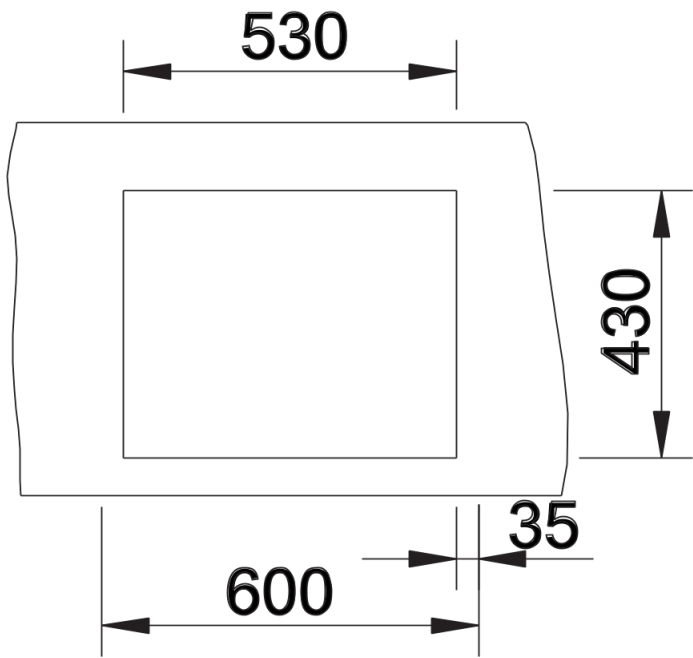

Arkusz danych produktu CLARON 500-IF Durinox Dark Steel

Nr art. 527836

Zalety

- Eleganckie, minimalistycznie zaprojektowane komory z efektowną ciemnoszarą powierzchnią
- Przyjemne w dotyku dzięki czystej, niepowlekanej stali szlachetnej wysokiej jakości
- Harmonijne połączenie powierzchni: krawędź i zestaw elementów armatury przelewowo-odpływowej (przelew C-overflow i system odpływowo InFino) stanowią stylowe akcenty z polerowanej stali szlachetnej
- Krótki promień 10 mm nadaje wyrafinowany sznyt i pełną funkcjonalność
- Optymalne wykorzystanie pojemności komory dzięki dużej głębokości i wyraźnie małemu promieniowi zaokrąglenia
- Powierzchnię łatwo jest utrzymać w czystości: odciski palców i zabrudzenia można łatwo usunąć

- armatura przelewowo-odpływowa
- korek z sitkiem 3 ½" InFino
- zestaw montażowy

Szczegóły

Widok

Wycięcie