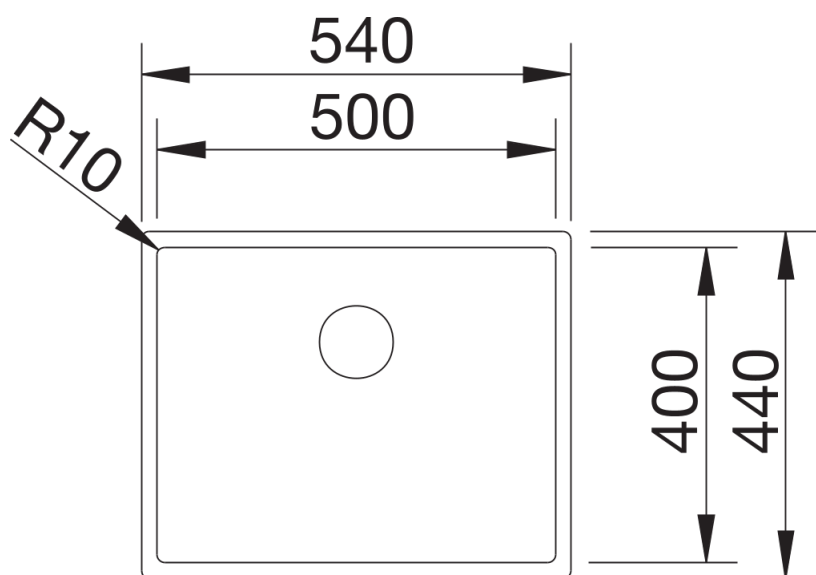

Arkusz danych produktu CLARON 500-IF Durinox Dark Steel

Nr art. 527836

Zalety

- Eleganckie, minimalistycznie zaprojektowane komory z efektowną ciemnoszarą powierzchnią
- Przyjemne w dotyku dzięki czystej, niepowlekanej stali szlachetnej wysokiej jakości
- Harmonijne połączenie powierzchni: krawędź i zestaw elementów armatury przelewowo-odpływowej (przelew C-overflow i system odpływowo InFino) stanowią stylowe akcenty z polerowanej stali szlachetnej
- Krótki promień 10 mm nadaje wyrafinowany sznyt i pełną funkcjonalność
- Optymalne wykorzystanie pojemności komory dzięki dużej głębokości i wyraźnie małemu promieniowi zaokrąglenia
- Powierzchnię łatwo jest utrzymać w czystości: odciski palców i zabrudzenia można łatwo usunąć

- armatura przelewowo-odpływowa
- korek z sitkiem 3 ½" InFino
- zestaw montażowy

Szczegóły

Widok

Wycięcie