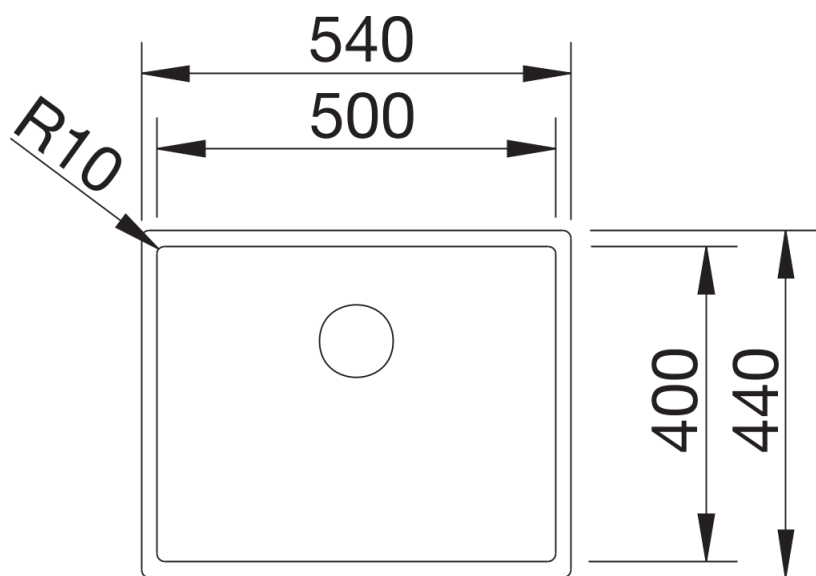

## Zalety

---

- Eleganckie, minimalistycznie zaprojektowane komory z efektowną ciemnoszarą powierzchnią
- Przyjemne w dotyku dzięki czystej, niepowlekanej stali szlachetnej wysokiej jakości
- W tej wersji harmonijnie komponuje się z elementami armatury przelewowo-odpływowej w eleganckim wykończeniu dark steel (przelew C-overflow i system odpływowy InFino)
- Krótki promień 10 mm nadaje wyrafinowany sznyt i pełną funkcjonalność
- Optymalne wykorzystanie pojemności komory dzięki dużej głębokości i wyraźnie małemu promieniowi zaokrąglenia
- Powierzchnię łatwo jest utrzymać w czystości: odciski palców i zabrudzenia można łatwo usunąć

## Zakres dostawy

---

- armatura przelewowo-odpływowa
- korek z sitkiem 3 ½" InFino
- zestaw montażowy

## Szczegóły

---

Widok

Wycięcie