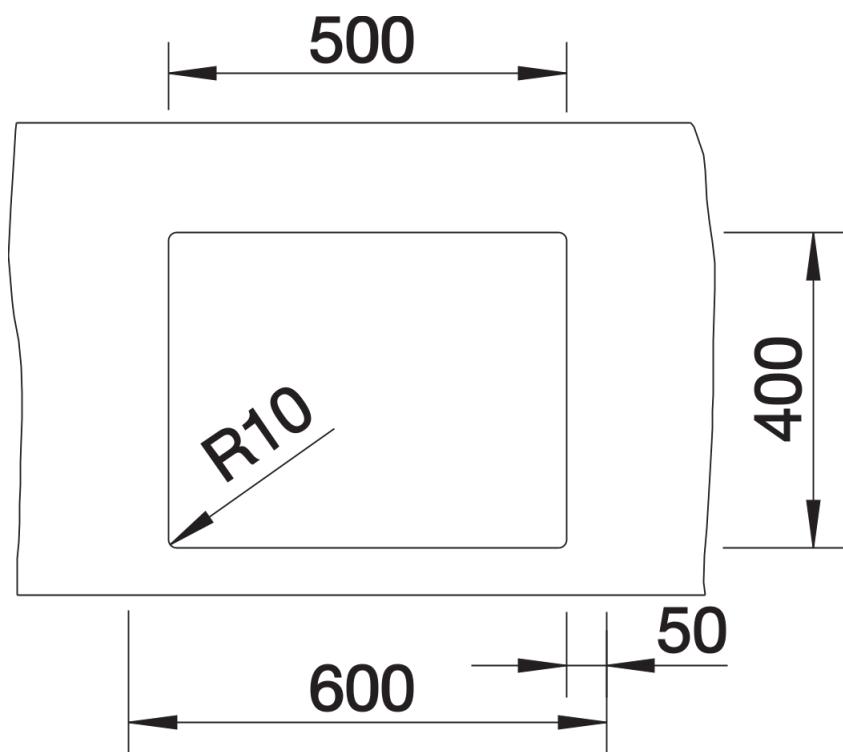

## Zakres dostawy

---

- armatura przelewowo-odpływowa
- korek z sitkiem 3 ½" InFino
- zestaw montażowy

## Szczegóły

---

Widok

Wycięcie