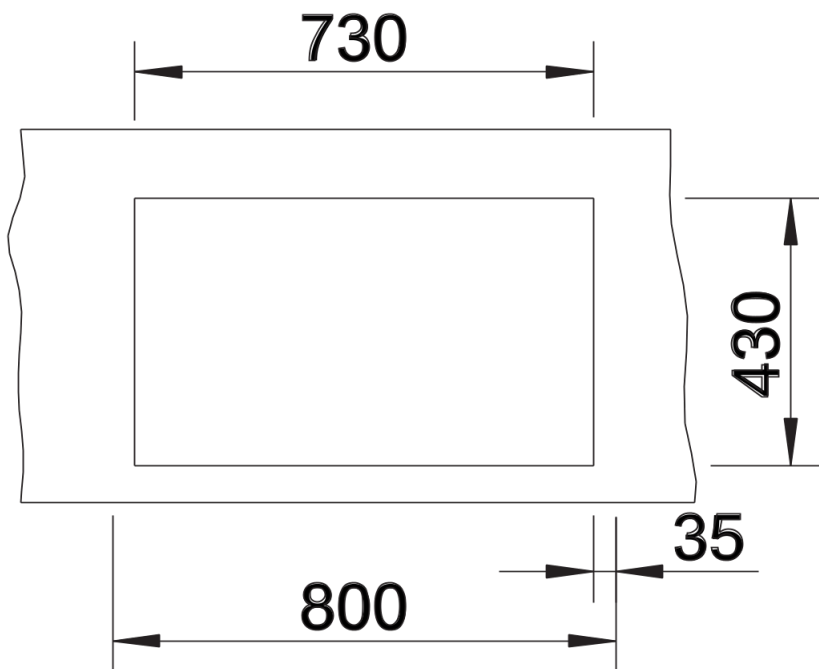

Arkusz danych produktu CLARON 700-IF Durinox Dark Steel

Nr art. 527837

Zalety

- Eleganckie, minimalistycznie zaprojektowane komory z efektowną ciemnoszarą powierzchnią
- Przyjemne w dotyku dzięki czystej, niepowlekanej stali szlachetnej wysokiej jakości
- Harmonijne połączenie powierzchni: krawędź i zestaw elementów armatury przelewowo-odpływowej (przelew C-overflow i system odpływowo InFino) stanowią stylowe akcenty z polerowanej stali szlachetnej
- Krótki promień 10 mm nadaje wyrafinowany sznyt i pełną funkcjonalność
- Optymalne wykorzystanie pojemności komory dzięki dużej głębokości i wyraźnie małemu promieniowi zaokrąglenia
- Powierzchnię łatwo jest utrzymać w czystości: Odciski palców i zabrudzenia można łatwo usunąć

- armatura przelewowo-odpływowa
- korek z sitkiem 3 ½" InFino
- zestaw montażowy

Szczegóły

Widok

Wycięcie