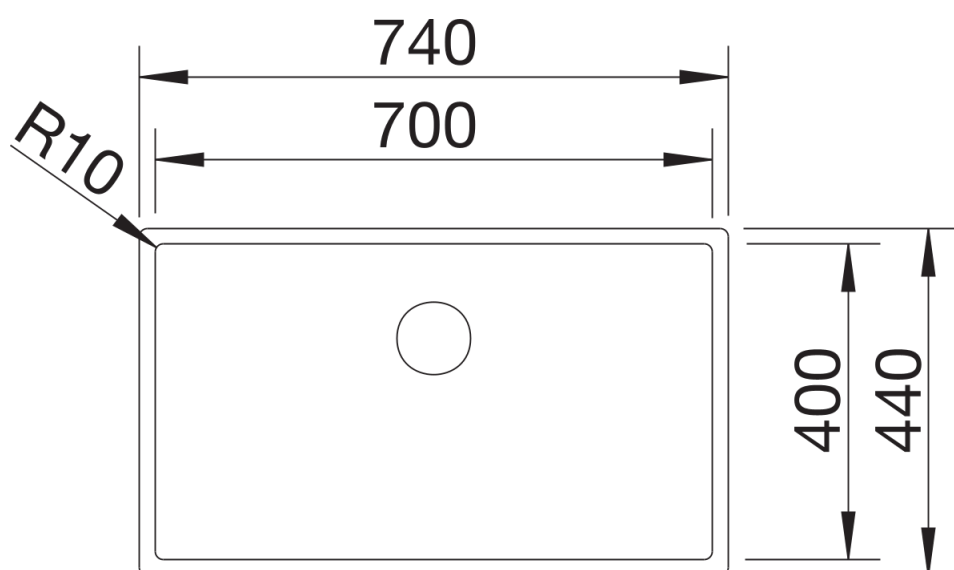

Arkusz danych produktu CLARON 700-IF Durinox Dark Steel

Nr art. 527837

Zalety

- Eleganckie, minimalistycznie zaprojektowane komory z efektowną ciemnoszarą powierzchnią
- Przyjemne w dotyku dzięki czystej, niepowlekanej stali szlachetnej wysokiej jakości
- Harmonijne połączenie powierzchni: krawędź i zestaw elementów armatury przelewowo-odpływowej (przelew C-overflow i system odpływowo InFino) stanowią stylowe akcenty z polerowanej stali szlachetnej
- Krótki promień 10 mm nadaje wyrafinowany sznyt i pełną funkcjonalność
- Optymalne wykorzystanie pojemności komory dzięki dużej głębokości i wyraźnie małemu promieniowi zaokrąglenia
- Powierzchnię łatwo jest utrzymać w czystości: Odciski palców i zabrudzenia można łatwo usunąć

- armatura przelewowo-odpływowa
- korek z sitkiem 3 ½" InFino
- zestaw montażowy

Szczegóły

Widok

Wycięcie