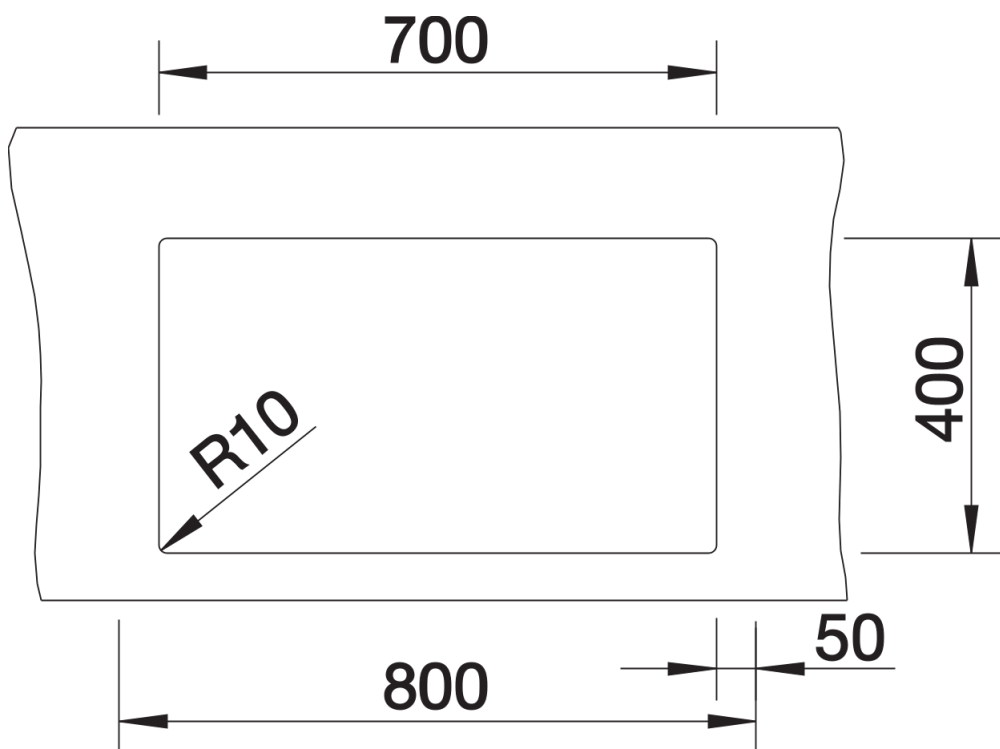

Arkusz danych produktu CLARON 700-U Durinox Dark Steel Edition

Nr art. 527835

Zalety

- Eleganckie, minimalistycznie zaprojektowane komory z efektowną ciemnoszarą powierzchnią
- Przyjemne w dotyku dzięki czystej, niepowlekanej stali szlachetnej wysokiej jakości
- W tej wersji harmonijnie komponuje się z elementami armatury przelewowo-odpływowej w eleganckim wykończeniu dark steel (przelew C-overflow i system odpływowy InFino)
- Krótki promień 10 mm nadaje wyrafinowany sznyt i pełną funkcjonalność
- Optymalne wykorzystanie pojemności komory dzięki dużej głębokości i wyraźnie małemu promieniowi zaokrąglenia
- Powierzchnię łatwo jest utrzymać w czystości: odciski palców i zabrudzenia można łatwo usunąć

Zakres dostawy

- armatura przelewowo-odpływowa
- korek z sitkiem 3 ½" InFino
- zestaw montażowy

Szczegóły

Widok

Wycięcie