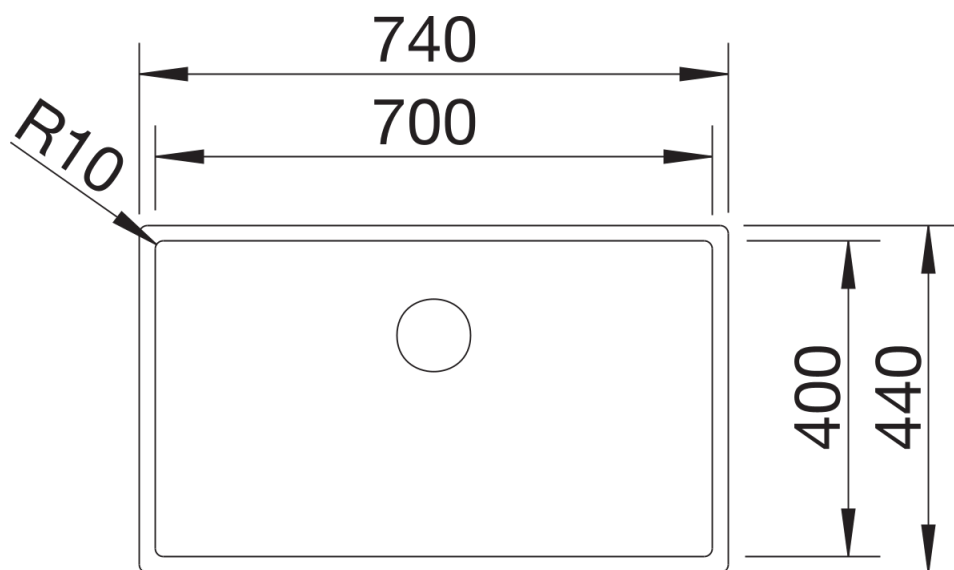

Arkusz danych produktu CLARON 700-U Durinox Dark Steel Edition

Nr art. 527835

Zalety

- Eleganckie, minimalistycznie zaprojektowane komory z efektowną ciemnoszarą powierzchnią
- Przyjemne w dotyku dzięki czystej, niepowlekanej stali szlachetnej wysokiej jakości
- W tej wersji harmonijnie komponuje się z elementami armatury przelewowo-odpływowej w eleganckim wykończeniu dark steel (przelew C-overflow i system odpływowy InFino)
- Krótki promień 10 mm nadaje wyrafinowany sznyt i pełną funkcjonalność
- Optymalne wykorzystanie pojemności komory dzięki dużej głębokości i wyraźnie małemu promieniowi zaokrąglenia
- Powierzchnię łatwo jest utrzymać w czystości: odciski palców i zabrudzenia można łatwo usunąć

Zakres dostawy

- armatura przelewowo-odpływowa
- korek z sitkiem 3 ½" InFino
- zestaw montażowy

Szczegóły

Widok

Wycięcie