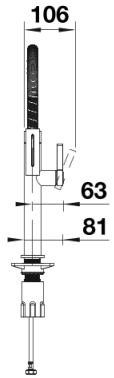

Arkusz danych produktu BLANCOCULINA-S II Mini

Nr art. 527468

Zalety

- Ikoniczna bateria kuchenna łącząca wyrafinowane wzornictwo z niemal profesjonalną funkcjonalnością
- Elastyczny, metalowy wąż wylewki zapewnia optymalny zakres ruchu
- Dwa rodzaje strumienia: maksymalna funkcjonalność dzięki możliwości łatwego przełączania między delikatnym strumieniem laminarnym a silnym prysznicowym
- Wygodna blokada węża za pomocą ukrytego uchwytu magnetycznego
- Doskonale nadaje się do montażu pod wiszącymi szafkami
- Dostępna w różnych wykończeniach powierzchni

Kolory

Dostępne kolory
czarny mat

Kolorystyka czarny mat

Zakres dostawy

- Wylewka obracana o 180° zapewnia większy zasięg
- Wymagany otwór pod baterię o średnicy 35 mm
- Łatwy i szybki montaż dzięki zastosowaniu systemu BLANCOlock
- Głowica ceramiczna
- Napowietrzacz strumienia
- Metalowa wylewka
- Magnetyczny uchwyt wylewki zapewniający łatwość użytkowania
- Metalowa osłona węży wylewki
- Elastyczne węże przyłączeniowe o długości 950 mm z nakrętką $\frac{3}{8}$ "
- Płyta usztywniająca zwiększa stabilność baterii przy montażu ze zlewozmywakami stalowymi
- Wyposażona w zawór zwrotny zapobiegający cofaniu się wody, zgodnie z normą EN 1717

Szczegóły

Zakres obrotu

Dźwignia 2D, widok z boku

Widok z boku