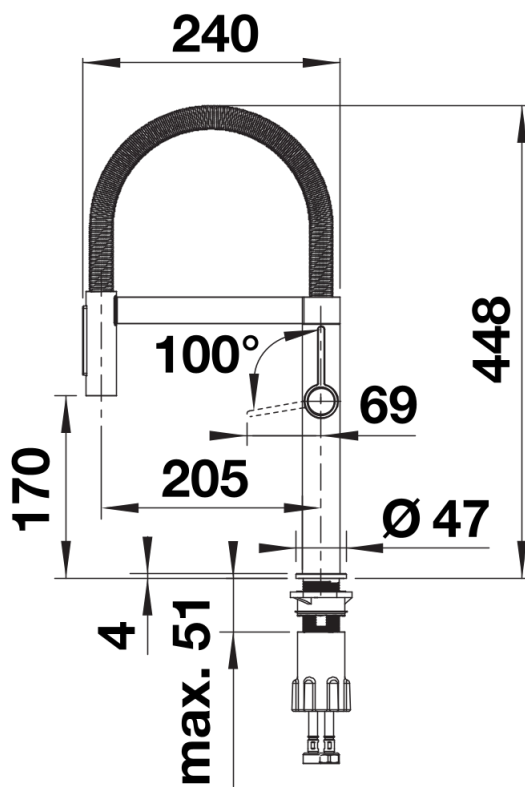

Arkusz danych produktu BLANCOCULINA-S II Mini

Nr art. 527468

Zalety

- Ikoniczna bateria kuchenna łącząca wyrafinowane wzornictwo z niemal profesjonalną funkcjonalnością
- Elastyczny, metalowy wąż wylewki zapewnia optymalny zakres ruchu
- Dwa rodzaje strumienia: maksymalna funkcjonalność dzięki możliwości łatwego przełączania między delikatnym strumieniem laminarnym a silnym prysznicowym
- Wygodna blokada węża za pomocą ukrytego uchwytu magnetycznego
- Doskonale nadaje się do montażu pod wiszącymi szafkami
- Dostępna w różnych wykończeniach powierzchni

Kolory

Dostępne kolory
czarny mat

Kolorystyka czarny mat

Zakres dostawy

- Wylewka obracana o 180° zapewnia większy zasięg
- Wymagany otwór pod baterię o średnicy 35 mm
- Łatwy i szybki montaż dzięki zastosowaniu systemu BLANCOlock
- Głowica ceramiczna
- Napowietrzacz strumienia
- Metalowa wylewka
- Magnetyczny uchwyt wylewki zapewniający łatwość użytkowania
- Metalowa osłona węży wylewki
- Elastyczne węże przyłączeniowe o długości 950 mm z nakrętką $\frac{3}{8}$ "
- Płyta usztywniająca zwiększa stabilność baterii przy montażu ze zlewozmywakami stalowymi
- Wyposażona w zawór zwrotny zapobiegający cofaniu się wody, zgodnie z normą EN 1717

Szczegóły

Zakres obrotu

Dźwignia 2D, widok z boku

Widok z boku