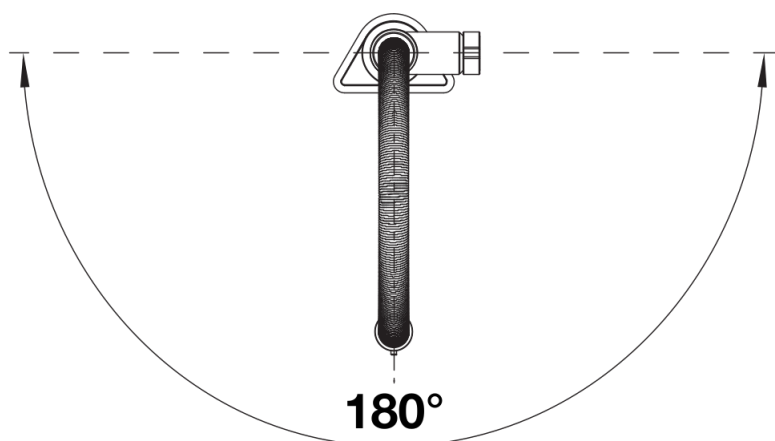

Arkusz danych produktu BLANCOCULINA-S II Mini

Nr art. 527468

Zalety

- Ikoniczna bateria kuchenna łącząca wyrafinowane wzornictwo z niemal profesjonalną funkcjonalnością
- Elastyczny, metalowy wąż wylewki zapewnia optymalny zakres ruchu
- Dwa rodzaje strumienia: maksymalna funkcjonalność dzięki możliwości łatwego przełączania między delikatnym strumieniem laminarnym a silnym prysznicowym
- Wygodna blokada węża za pomocą ukrytego uchwytu magnetycznego
- Doskonale nadaje się do montażu pod wiszącymi szafkami
- Dostępna w różnych wykończeniach powierzchni

Kolory

Dostępne kolory
czarny mat

Kolorystyka czarny mat

Zakres dostawy

- Wylewka obracana o 180° zapewnia większy zasięg
- Wymagany otwór pod baterię o średnicy 35 mm
- Łatwy i szybki montaż dzięki zastosowaniu systemu BLANCOlock
- Głowica ceramiczna
- Napowietrzacz strumienia
- Metalowa wylewka
- Magnetyczny uchwyt wylewki zapewniający łatwość użytkowania
- Metalowa osłona węży wylewki
- Elastyczne węże przyłączeniowe o długości 950 mm z nakrętką $\frac{3}{8}$ "
- Płyta usztywniająca zwiększa stabilność baterii przy montażu ze zlewozmywakami stalowymi
- Wyposażona w zawór zwrotny zapobiegający cofaniu się wody, zgodnie z normą EN 1717

Szczegóły

Zakres obrotu

Dźwignia 2D, widok z boku

Widok z boku