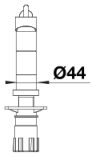

Dźwignia 2D, widok z boku