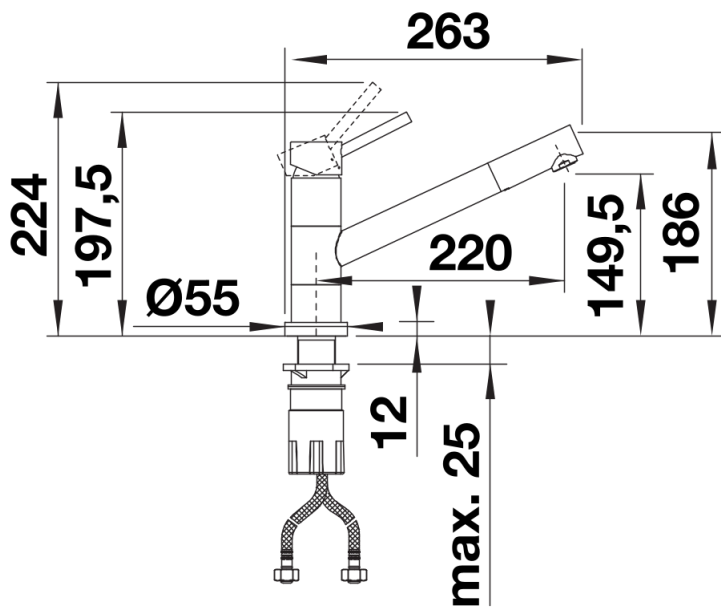

## Arkusz danych produktu KANO-F

Nr art. 527959

## Zakres dostawy

---

- Kąt obrotu wylewki 360°
- Wymagany otwór pod baterię o średnicy 35 mm
- Głowica ceramiczna
- Opatentowany regulator strumienia redukuje osadzanie się kamienia na główce baterii
- Elastyczne węże przyłączeniowe o długości 950 mm z nakrętką  $\frac{3}{8}$ "
- Płyta usztywniająca zwiększa stabilność baterii przy montażu ze zlewozmywakami stalowymi

## Zakres obrotu

Dźwignia 2D, widok z boku

Widok z boku