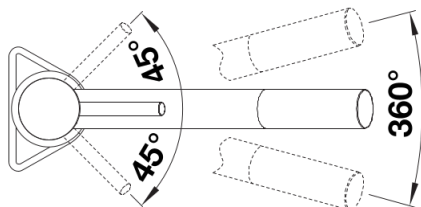

Wskazówki dotyczące planowania

- Minimalny odstęp pomiędzy zlewozmywakiem a skrzydłem okna: 3.5 cm

Zakres dostawy

- Kąt obrotu wylewki 360°
- Wymagany otwór pod baterię o średnicy 35 mm
- Głowica ceramiczna
- Opatentowany regulator strumienia redukuje osadzanie się kamienia na główce baterii
- Elastyczne węże przyłączeniowe o długości 950 mm z nakrętką $\frac{3}{8}$ "
- Płyta usztywniająca zwiększa stabilność baterii przy montażu ze zlewozmywakami stalowymi

Szczegóły

Zakres obrotu