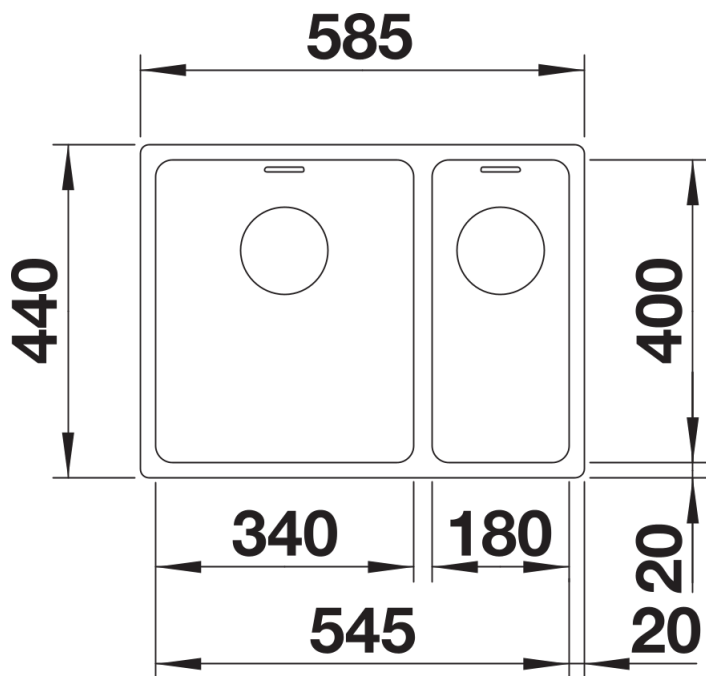

Arkusz danych produktu ANDANO 340/180-IF

Nr art. 522975

Zalety

- Niepowtarzalne połączenie elementów wizualnych i funkcjonalnych
- Nowoczesny, minimalistyczny wygląd uzyskany dzięki elegancko zaokrąglonym kątom i gładkiemu, jedwabistemu wykończeniu
- Zlewozmywak wyposażony w przelew C-overflow i system odpływowy InFino - elegancki i łatwy w utrzymaniu czystości
- Obszerna komora zapewnia maksymalne wykorzystanie przestrzeni
- Płaska krawędź IF umożliwia montaż wpuszczany lub na równi z blatem
- Eleganckie akcesoria dostępne są opcjonalnie

Zakres dostawy

- armatura przelewowo-odpływowa
- 2 korki 3 ½" InFino z sitkami
- zestaw montażowy

Szczegóły

Widok

Wycięcie

Widok z przodu

Widok z boku