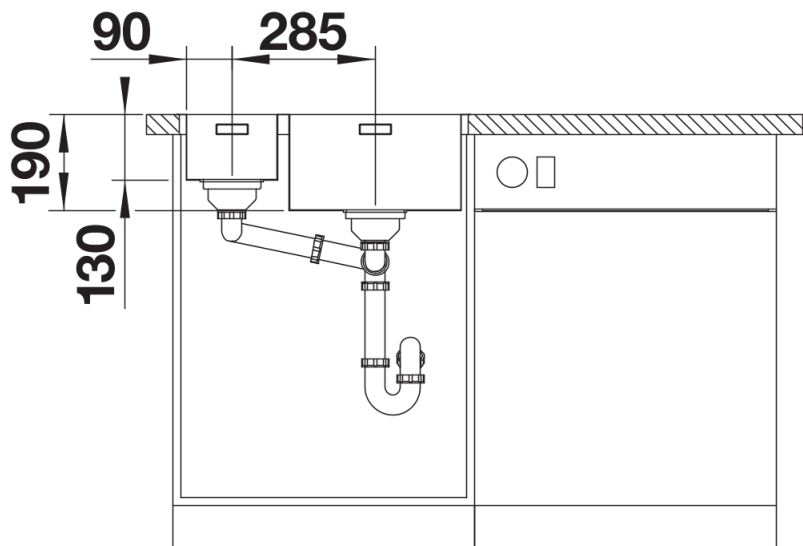

Zakres dostawy

- armatura przelewowo-odpływowa
- 2 korki 3 ½" InFino z sitkami
- zestaw montażowy

Szczegóły

Widok

Wycięcie

Widok z przodu

Widok z boku