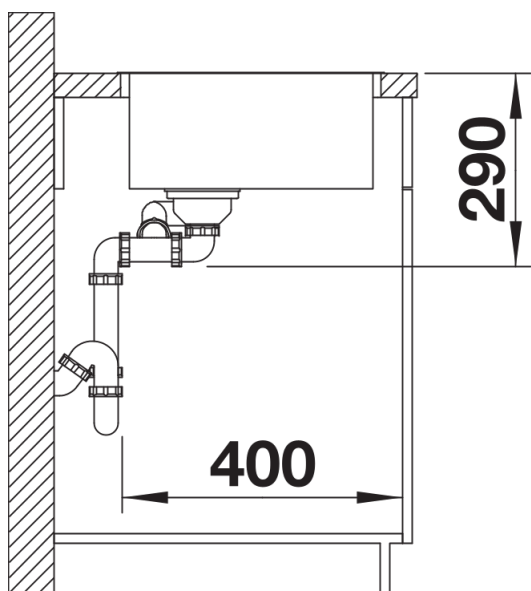

Zakres dostawy

- armatura przelewowo-odpływowa
- 2 korki 3 ½" InFino z sitkami
- zestaw montażowy

Szczegóły

Widok

Wycięcie

Widok z przodu

Widok z boku