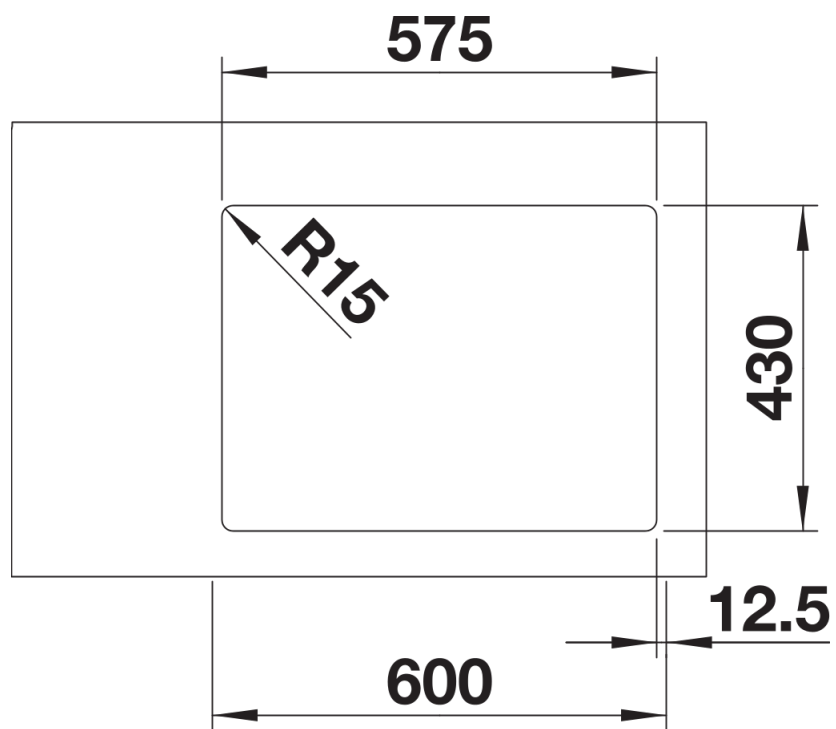

Zakres dostawy

- armatura przelewowo-odpływowa
- 2 korki 3 ½" InFino z sitkami
- zestaw montażowy

Szczegóły

Widok

Wycięcie

Widok z przodu

Widok z boku