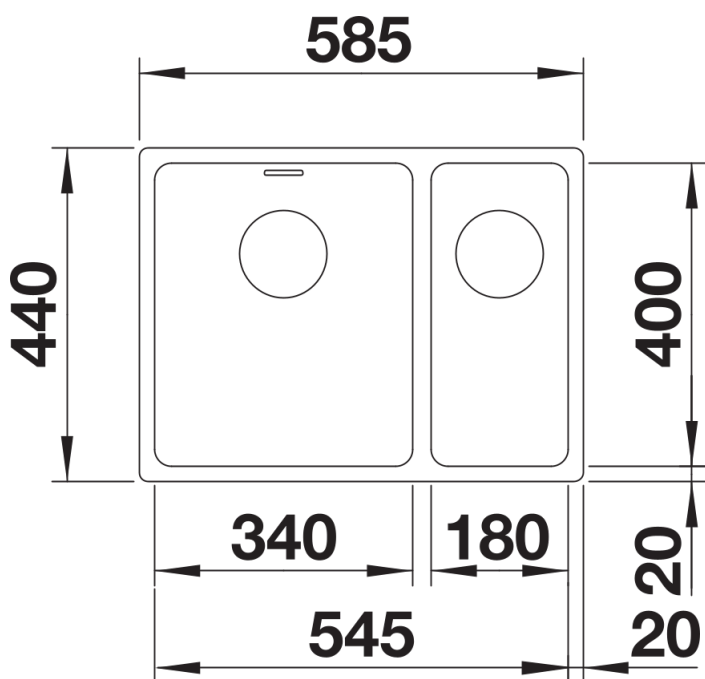

Arkusz danych produktu ANDANO 340/180-U

Nr art. 522979

Zalety

- Niepowtarzalne połączenie elementów wizualnych i funkcjonalnych
- Nowoczesny, minimalistyczny wygląd uzyskany dzięki elegancko zaokrąglonym kątom i gładkiemu, jedwabistemu wykończeniu
- Zlewozmywak wyposażony w przelew C-overflow i system odpływowy InFino - elegancki i łatwy w utrzymaniu czystości
- Obszerna komora zapewnia maksymalne wykorzystanie przestrzeni
- Eleganckie akcesoria dostępne są opcjonalnie

Zakres dostawy

- armatura przelewowo-odpływowa
- 2 korki 3 ½" InFino z sitkami
- zestaw montażowy

Szczegóły

Widok

Wycięcie

Widok z przodu

Widok z boku