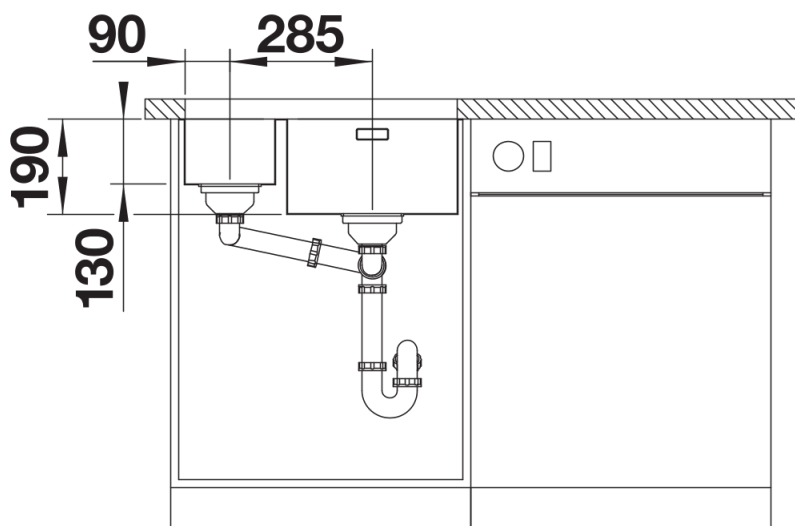

Zakres dostawy

- armatura przelewowo-odpływowa
- 2 korki 3 ½" InFino z sitkami
- zestaw montażowy

Szczegóły

Widok

Wycięcie

Widok z przodu

Widok z boku