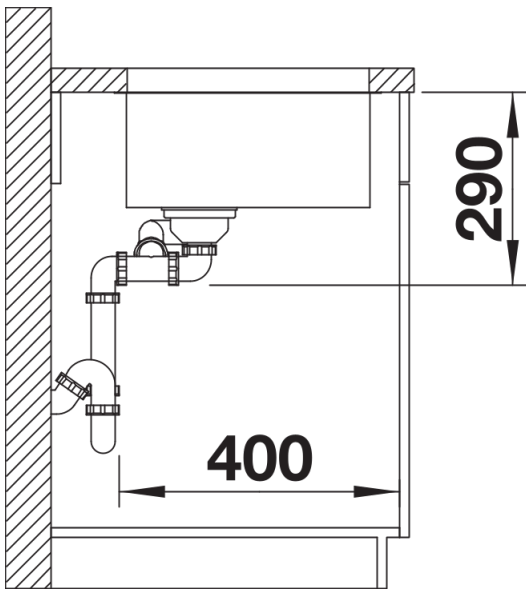

Zakres dostawy

- armatura przelewowo-odpływowa
- 2 korki 3 ½" InFino z sitkami
- zestaw montażowy

Szczegóły

Widok

Wycięcie

Widok z przodu

Widok z boku