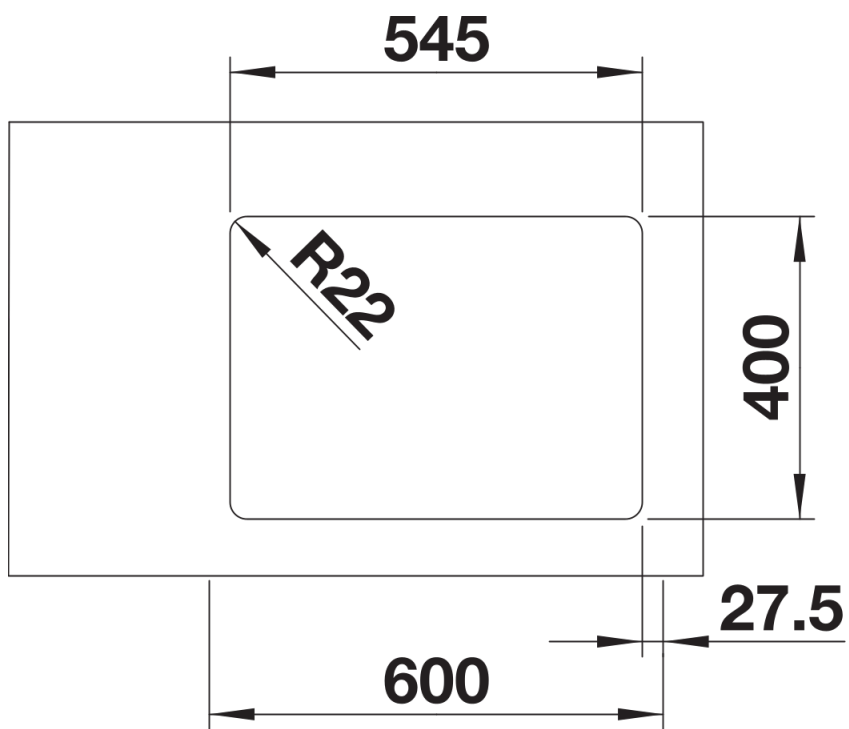

Arkusz danych produktu ANDANO 340/180-U

Nr art. 522979

Zalety

- Niepowtarzalne połączenie elementów wizualnych i funkcjonalnych
- Nowoczesny, minimalistyczny wygląd uzyskany dzięki elegancko zaokrąglonym kątom i gładkiemu, jedwabistemu wykończeniu
- Zlewozmywak wyposażony w przelew C-overflow i system odpływowy InFino - elegancki i łatwy w utrzymaniu czystości
- Obszerna komora zapewnia maksymalne wykorzystanie przestrzeni
- Eleganckie akcesoria dostępne są opcjonalnie

Zakres dostawy

- armatura przelewowo-odpływowa
- 2 korki 3 ½" InFino z sitkami
- zestaw montażowy

Szczegóły

Widok

Wycięcie

Widok z przodu

Widok z boku