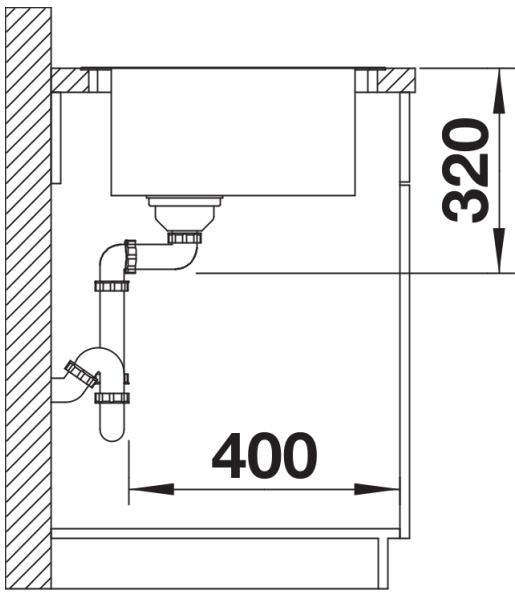

Zakres dostawy

- wielofunkcyjna odsączarka ze stali szlachetnej
- armatura przelewowo-odpływowa
- korek z sitkiem 3 ½" InFino ze sterowaniem korkiem automatycznym (pokrętko)

227692 - Wielofunkcyjna odsączarka ze stali szlachetnej

Szczegóły

Widok

Wycięcie

Widok z przodu

Widok z boku