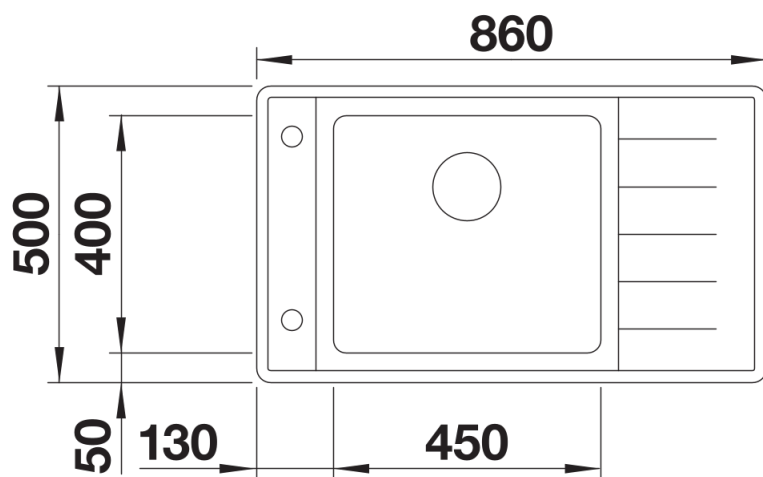

Arkusz danych produktu ANDANO XL 6 S-IF Compact

Nr art. 523002

Zalety

- Elegancki, nowoczesny wygląd z wielofunkcyjnymi elementami
- Kompaktowa wersja zapewniająca komfort na niewielkiej przestrzeni
- Nowoczesny kształt komory z wąskimi narożnikami i promieniem zaokrąglenia komory oraz z zakrytym przelewem C-overflow i system odpływowym InFino - elegancko zintegrowany i niezwykle łatwy w utrzymaniu czystości
- Obszerna komora zapewnia maksymalne wykorzystanie przestrzeni
- Zawieszana w komorze odsączarka dopasowana do designu zlewozmywaka
- Wyposażenie opcjonalne: przesuwana deska do krojenia z matowego, granatowego szkła

Zakres dostawy

- wielofunkcyjna odsączarka ze stali szlachetnej
- armatura przelewowo-odpływowa
- korek z sitkiem 3 ½" InFino ze sterowaniem korkiem automatycznym (pokrętko)

227692 - Wielofunkcyjna odsączarka ze stali szlachetnej

Szczegóły

Widok

Wycięcie

Widok z przodu

Widok z boku