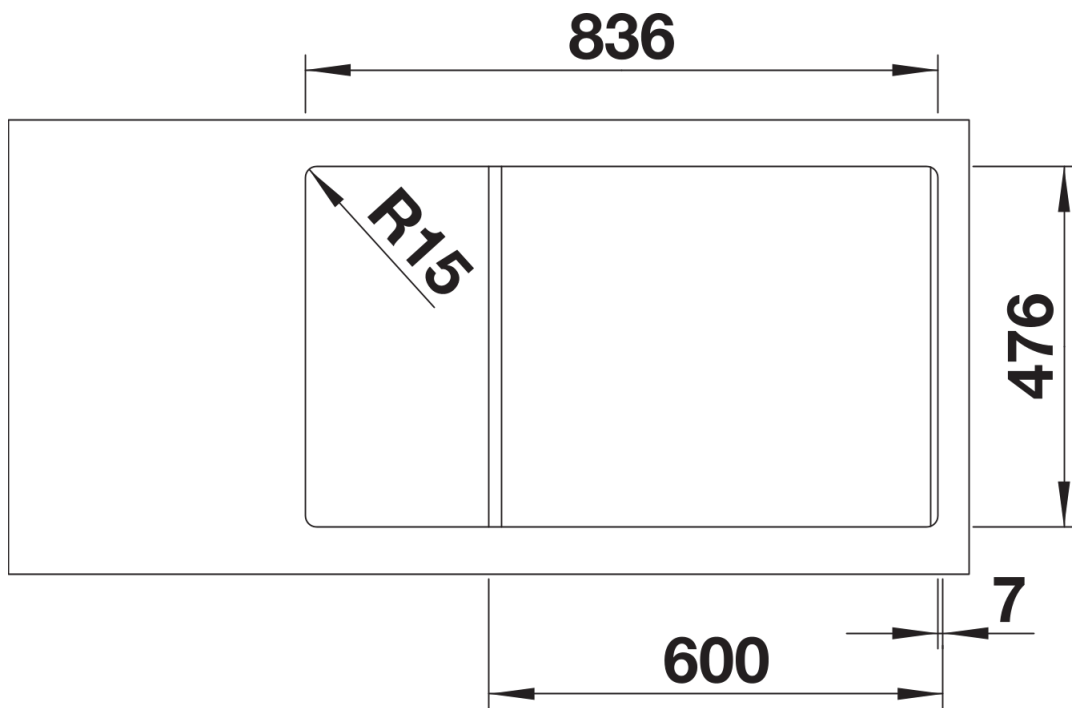

Arkusz danych produktu ANDANO XL 6 S-IF Compact

Nr art. 523002

Zalety

- Elegancki, nowoczesny wygląd z wielofunkcyjnymi elementami
- Kompaktowa wersja zapewniająca komfort na niewielkiej przestrzeni
- Nowoczesny kształt komory z wąskimi narożnikami i promieniem zaokrąglenia komory oraz z zakrytym przelewem C-overflow i system odpływowym InFino - elegancko zintegrowany i niezwykle łatwy w utrzymaniu czystości
- Obszerna komora zapewnia maksymalne wykorzystanie przestrzeni
- Zawieszana w komorze odsączarka dopasowana do designu zlewozmywaka
- Wyposażenie opcjonalne: przesuwana deska do krojenia z matowego, granatowego szkła

Zakres dostawy

- wielofunkcyjna odsączarka ze stali szlachetnej
- armatura przelewowo-odpływowa
- korek z sitkiem 3 ½" InFino ze sterowaniem korkiem automatycznym (pokrętko)

227692 - Wielofunkcyjna odsączarka ze stali szlachetnej

Szczegóły

Widok

Wycięcie

Widok z przodu

Widok z boku