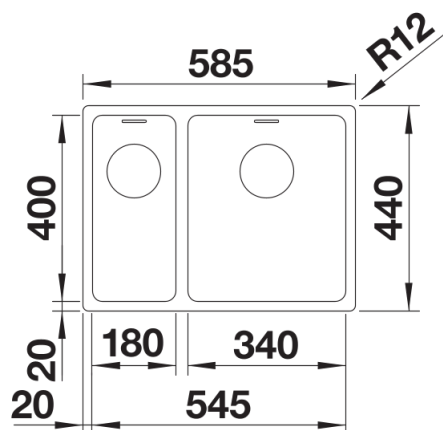

Zakres dostawy

- wielofunkcyjna odsączarka ze stali szlachetnej
- armatura przelewowo-odpływowa
- korek z sitkiem 3 ½" InFino ze sterowaniem korkiem automatycznym (pokrętko)

227692 - Wielofunkcyjna odsączarka ze stali szlachetnej

Szczegóły

Widok

Wycięcie

Widok z przodu

Widok z boku