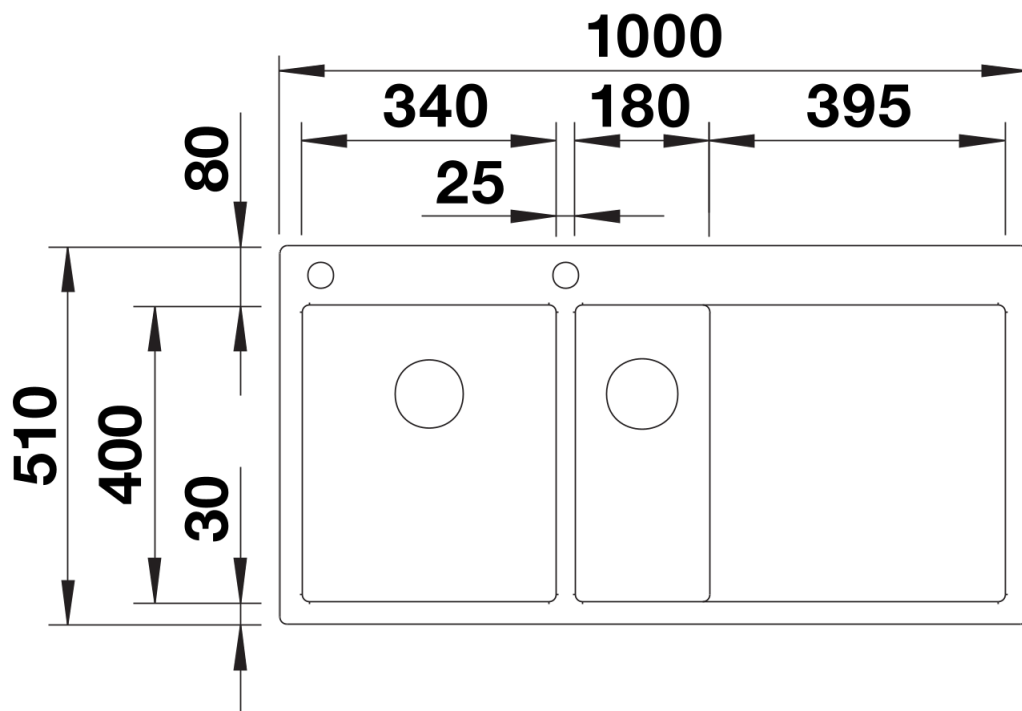

## Arkusz danych produktu CLARON 6 S-IF

Nr art. 521646

### Zalety

---

- Rewolucja pod względem formy i techniki: nieporównywalne kształty umożliwiają płynne przejście z kątów do linii prostych
- Charakterystyczny minimalny promień zaokrąglenia wynoszący zaledwie 10 mm
- System odpływowy InFino - elegancki i łatwy w utrzymaniu czystości
- Płaska krawędź IF
- Wyjątkowa stabilność miejsca pod baterię dzięki zastosowaniu specjalnej techniki

## Zakres dostawy

---

- armatura przelewowo-odpływowa
- łącznik komór
- 2 x korek z sitkiem 3 ½" InFino ze sterowaniem automatycznym (PushControl) do komory głównej
- zestaw montażowy

## Szczegóły

---

Widok

Wycięcie