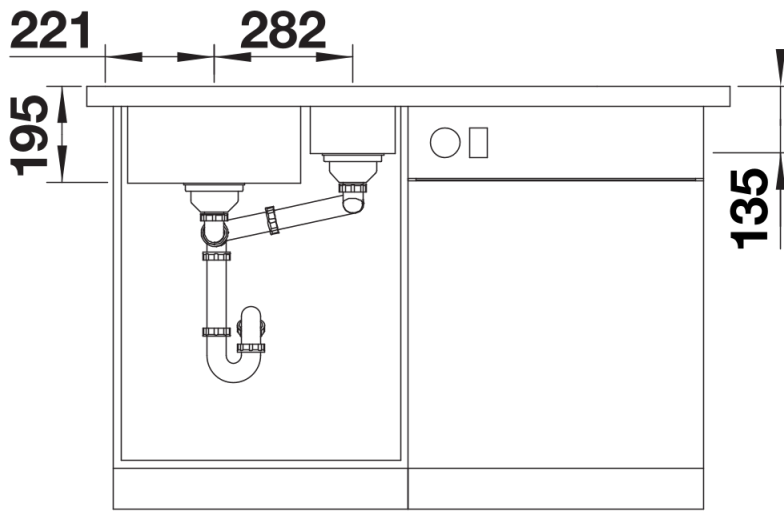

Zakres dostawy

odsączarka wielofunkcyjna ze stali szlachetnej (do zawieszenia w komorze głównej), armatura przelewowo-odpływowa, 2 korki 3 ½" InFino z sitkami, w komorze głównej korek automatyczny z pokrętkiem ze stali szlachetnej

231396 - Wielofunkcyjna odsączarka

Szczegóły

Widok

Wycięcie

Widok z przodu

Widok z boku