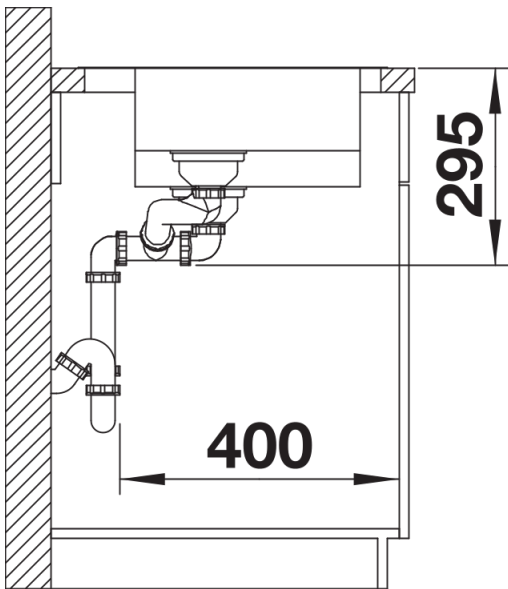

Zakres dostawy

odsączarka wielofunkcyjna ze stali szlachetnej (do zawieszenia w komorze głównej), armatura przelewowo-odpływowa, 2 korki 3 ½" InFino z sitkami, w komorze głównej korek automatyczny z pokrętkiem ze stali szlachetnej

231396 - Wielofunkcyjna odsączarka

Szczegóły

Widok

Wycięcie

Widok z przodu

Widok z boku