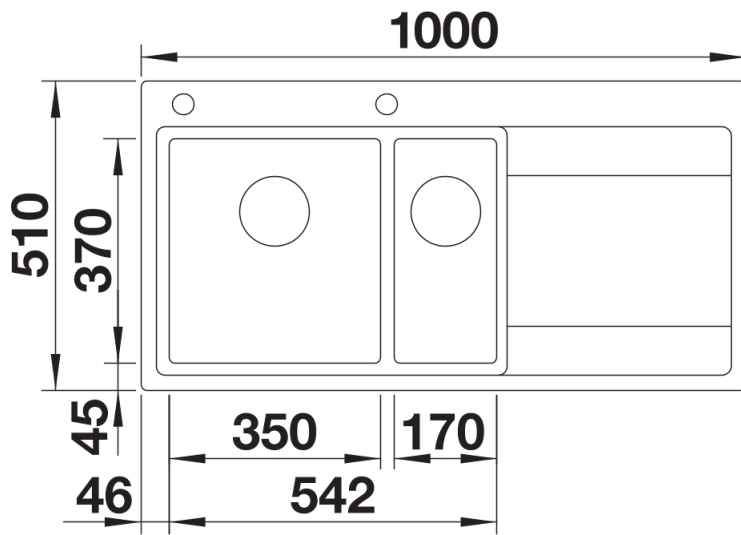

Zakres dostawy

odsączarka wielofunkcyjna ze stali szlachetnej (do zawieszenia w komorze głównej), armatura przelewowo-odpływowa, 2 korki 3 ½" InFino z sitkami, w komorze głównej korek automatyczny z pokrętkiem ze stali szlachetnej

231396 - Wielofunkcyjna odsączarka

Szczegóły

Widok

Wycięcie

Widok z przodu

Widok z boku