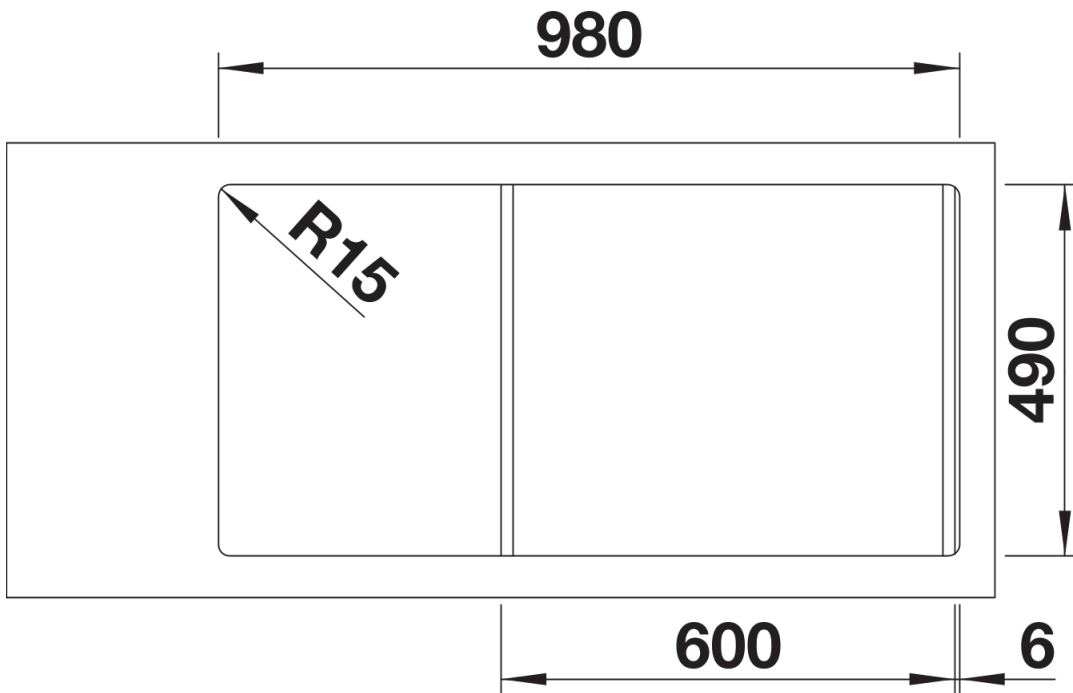

Zakres dostawy

odsączarka wielofunkcyjna ze stali szlachetnej (do zawieszenia w komorze głównej), armatura przelewowo-odpływowa, 2 korki 3 ½" InFino z sitkami, w komorze głównej korek automatyczny z pokrętkiem ze stali szlachetnej

231396 - Wielofunkcyjna odsączarka

Szczegóły

Widok

Wycięcie

Widok z przodu

Widok z boku