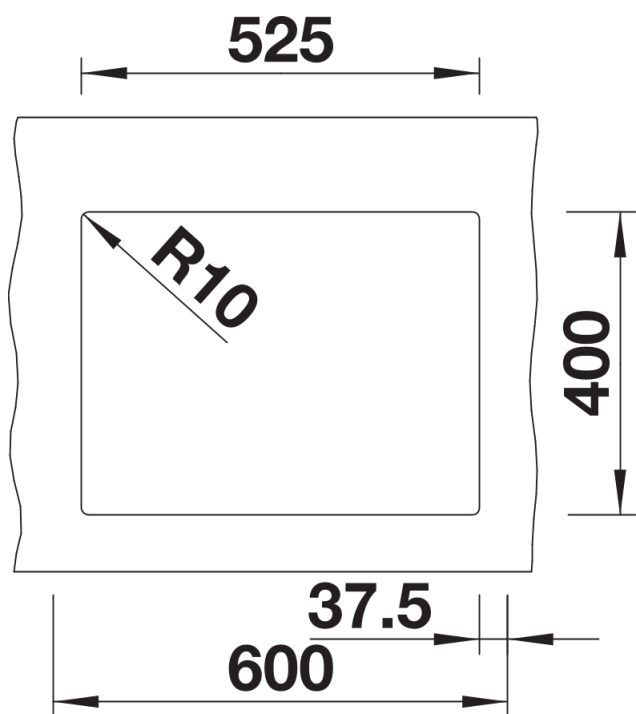

Arkusz danych produktu SUBLINE 340/160-U Coloured Components

Nr art. 527818

Zalety

- Idealne dopasowanie kolorystyczne dzięki możliwości doboru uzupełniającego zestawu armatury przelewowo-odpływowej z elementami stalowymi w wykończeniach: czarny mat, satin gold, satin dark steel lub satin platinum (należy zamawiać oddzielnie)
- Komora podwieszana spełniająca najwyższe wymagania w zakresie wzornictwa
- Ponadczasowy, elegancki i prosty kształt komory
- Wszechstronne rozwiązanie pasujące do różnych aranżacji
- Wysokiej jakości funkcjonalne wyposażenie: zakryty przelew C-overflow i system odpływowy InFino, eleganckie i łatwe w utrzymaniu czystości
- Praktyczne akcesoria dostępne opcjonalnie

Kolory

Dostępne kolory
czarny
antracyt
szarość skały
wulkaniczny szary
biały
delikatny biały
tartufo
kawowy

SILGRANIT czarny

Wskazówki dotyczące planowania

- Promień wycięcia: 10 mm
Armaturę przelewowo-odpływową należy zamawiać oddzielnie.

Zakres dostawy

- zestaw montażowy

Szczegóły

Widok

Wycięcie

Widok z przodu

Widok z boku