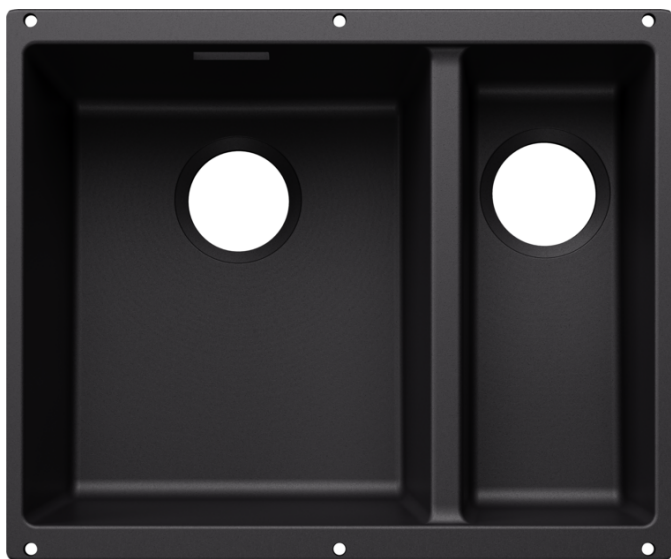

Arkusz danych produktu SUBLINE 340/160-U Coloured Components

Nr art. 527818

Zalety

- Idealne dopasowanie kolorystyczne dzięki możliwości doboru uzupełniającego zestawu armatury przelewowo-odpływowej z elementami stalowymi w wykończeniach: czarny mat, satin gold, satin dark steel lub satin platinum (należy zamawiać oddzielnie)
- Komora podwieszana spełniająca najwyższe wymagania w zakresie wzornictwa
- Ponadczasowy, elegancki i prosty kształt komory
- Wszechstronne rozwiązanie pasujące do różnych aranżacji
- Wysokiej jakości funkcjonalne wyposażenie: zakryty przelew C-overflow i system odpływowy InFino, eleganckie i łatwe w utrzymaniu czystości
- Praktyczne akcesoria dostępne opcjonalnie

Kolory

Dostępne kolory
czarny
antracyt
szarość skały
wulkaniczny szary
biały
delikatny biały
tartufo
kawowy

SILGRANIT czarny

Wskazówki dotyczące planowania

- Promień wycięcia: 10 mm
Armaturę przelewowo-odpływową należy zamawiać oddzielnie.