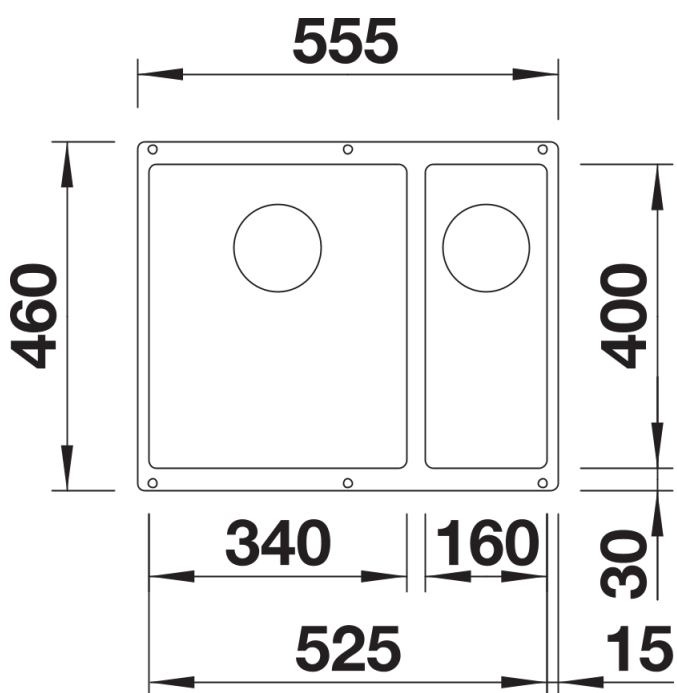

Kolory

Dostępne kolory
czarny
antracyt
szarość skały
wulkaniczny szary
biały
delikatny biały
tartufo
kawowy

SILGRANIT czarny

Wskazówki dotyczące planowania

- Promień wycięcia: 10 mm
Armaturę przelewowo-odpływową należy zamawiać oddzielnie.

Zakres dostawy

- zestaw montażowy

Szczegóły

Widok

Wycięcie

Widok z przodu

Widok z boku