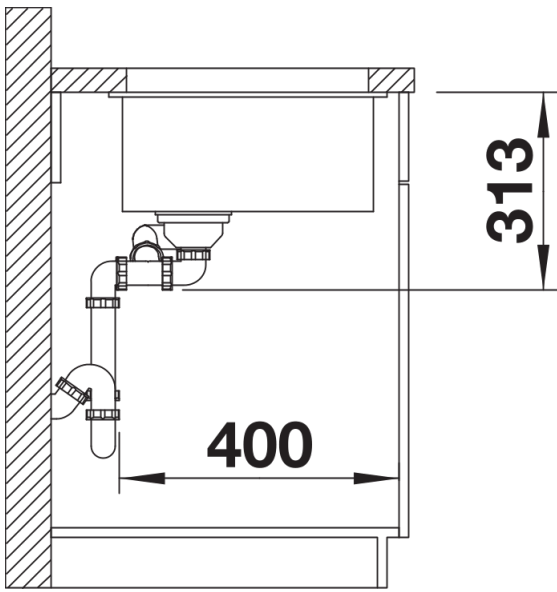

Kolory

Dostępne kolory
czarny
antracyt
szarość skały
wulkaniczny szary
biały
delikatny biały
tartufo
kawowy

SILGRANIT czarny

Wskazówki dotyczące planowania

- Promień wycięcia: 10 mm
Armaturę przelewowo-odpływową należy zamawiać oddzielnie.

Zakres dostawy

- zestaw montażowy

Szczegóły

Widok

Wycięcie

Widok z przodu

Widok z boku