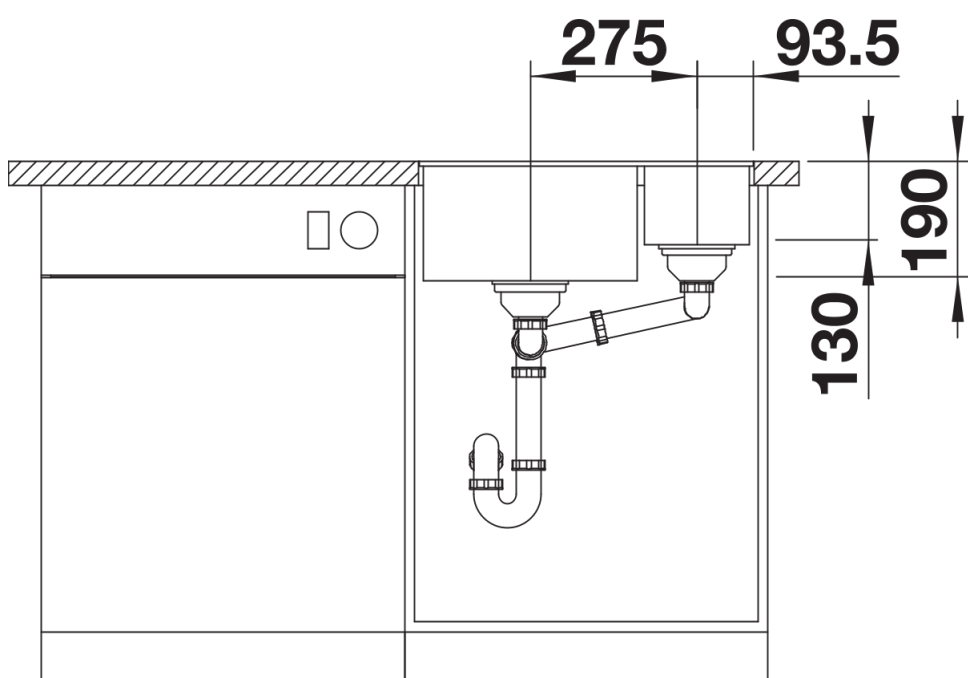

Arkusz danych produktu SUBLINE 340/160-U Coloured Components

Nr art. 527818

Zalety

- Idealne dopasowanie kolorystyczne dzięki możliwości doboru uzupełniającego zestawu armatury przelewowo-odpływowej z elementami stalowymi w wykończeniach: czarny mat, satin gold, satin dark steel lub satin platinum (należy zamawiać oddzielnie)
- Komora podwieszana spełniająca najwyższe wymagania w zakresie wzornictwa
- Ponadczasowy, elegancki i prosty kształt komory
- Wszechstronne rozwiązanie pasujące do różnych aranżacji
- Wysokiej jakości funkcjonalne wyposażenie: zakryty przelew C-overflow i system odpływowy InFino, eleganckie i łatwe w utrzymaniu czystości
- Praktyczne akcesoria dostępne opcjonalnie

Kolory

Dostępne kolory
czarny
antracyt
szarość skały
wulkaniczny szary
biały
delikatny biały
tartufo
kawowy

SILGRANIT czarny

Wskazówki dotyczące planowania

- Promień wycięcia: 10 mm
Armaturę przelewowo-odpływową należy zamawiać oddzielnie.

Zakres dostawy

- zestaw montażowy

Szczegóły

Widok

Wycięcie

Widok z przodu

Widok z boku