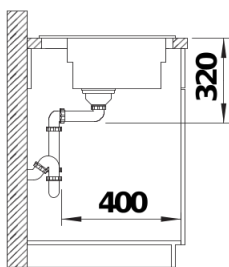

## Zakres dostawy

---

- 2 szyny ETAGON ze stali szlachetnej
- armatura przelewowo-odpływowa
- korek z sitkiem 3 ½" InFino ze sterowaniem korkiem automatycznym (PushControl)

213895 -

## Szczegóły

---

Widok

Wycięcie

Widok z przodu

Widok z boku