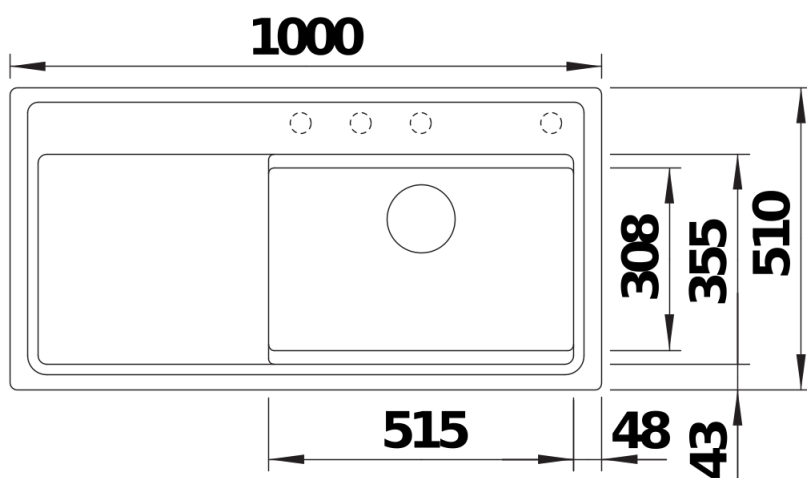

## Zakres dostawy

---

- 2 szyny ETAGON ze stali szlachetnej
- armatura przelewowo-odpływowa
- korek z sitkiem 3 ½" InFino ze sterowaniem korkiem automatycznym (PushControl)

213895 -

## Szczegóły

---

Widok

Wycięcie

Widok z przodu

Widok z boku