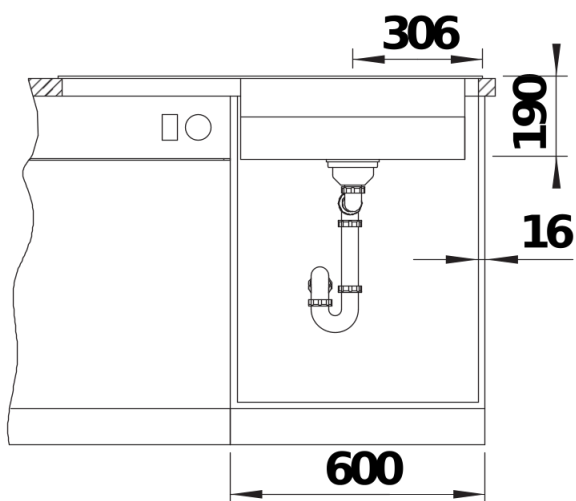

## Zakres dostawy

---

- 2 szyny ETAGON ze stali szlachetnej
- armatura przelewowo-odpływowa
- korek z sitkiem 3 ½" InFino ze sterowaniem korkiem automatycznym (PushControl)

213895 -

## Szczegóły

---

Widok

Wycięcie

Widok z przodu

Widok z boku