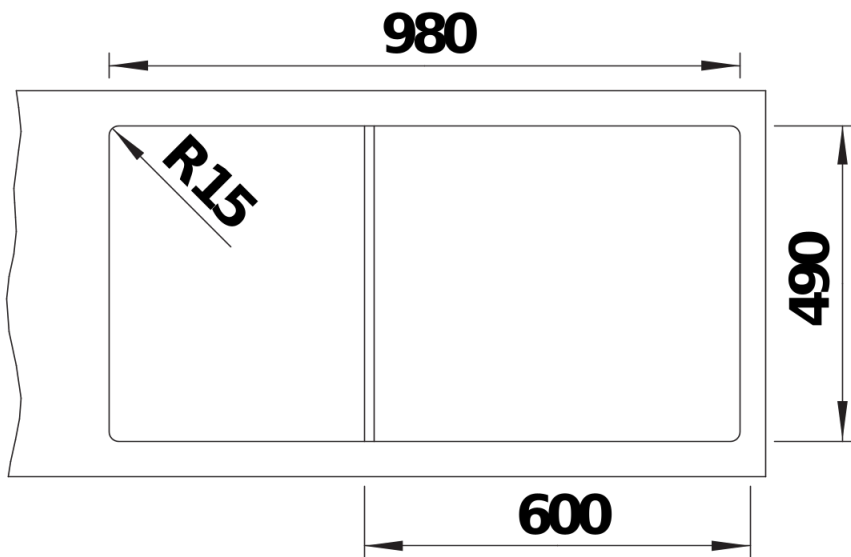

## Zakres dostawy

---

- 2 szyny ETAGON ze stali szlachetnej
- armatura przelewowo-odpływowa
- korek z sitkiem 3 ½" InFino ze sterowaniem korkiem automatycznym (PushControl)

213895 -

## Szczegóły

---

Widok

Wycięcie

Widok z przodu

Widok z boku