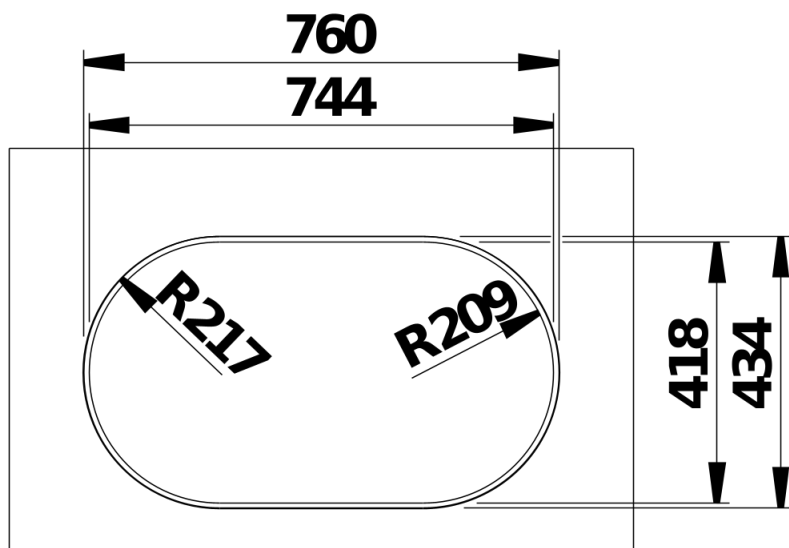

Kolory

Dostępne kolory
mystic black

VELGRANIT mystic black

Wskazówki dotyczące planowania

- Zestaw akcesoriów OOVALON, w tym elementy odpływowe, należy zamawiać oddzielnie. W przypadku montażu z BLANCO CHOICE, należy sprawdzić położenie przyłącza wody, aby zapobiec kolizji syfonu z WCU. Szczegółowe wymiary i szablony są dostępne na stronie internetowej www.blanco.com.

Zakres dostawy

- CapFlow z Velgranitu w kolorze dopasowanym do kolorystyki zlewozmywaka

Szczegóły

Wycięcie

Widok z przodu

Widok z boku