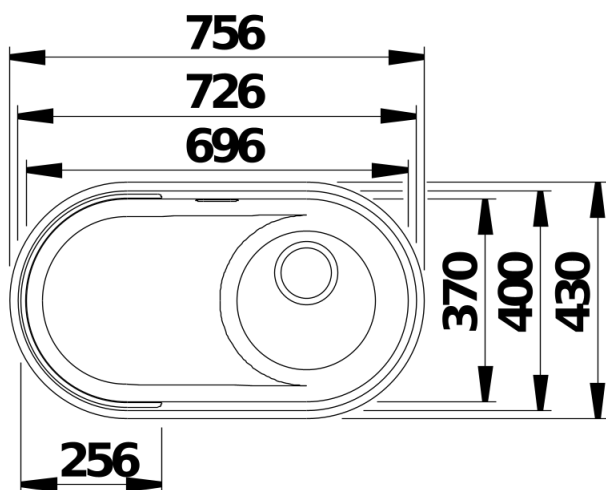

Arkusz danych produktu OOVALON 700-IF

Nr art. 527991

Zalety

- Owalny zlewozmywak o wyjątkowym designie i niezrównanej funkcjonalności
- Nakładka na odpływ ("CapFlow") przyciąga wzrok i umożliwia efektywne odprowadzenie wody
- Łatwy w użyciu nakładany ociekacz służy jako dodatkowy poziom roboczy, przeznaczony jest do mycia w zmywarce.
- Przesunięty odpływ ułatwia rozmieszczenie produktów BLANCO UNIT w szafce pod zlewozmywakiem
- Dostępny w dwóch eleganckich kolorach BLANCO OOVALON "mystic black" i "cloud white".
- Wykonany z Velgranitu – opatentowanego przez BLANCO materiału, który jest wytrzymały, trwały i łatwy w czyszczeniu.

Kolory

Dostępne kolory
mystic black

VELGRANIT mystic black

Wskazówki dotyczące planowania

- Zestaw akcesoriów OOVALON, w tym elementy odpływowe, należy zamawiać oddzielnie. W przypadku montażu z BLANCO CHOICE, należy sprawdzić położenie przyłącza wody, aby zapobiec kolizji syfonu z WCU. Szczegółowe wymiary i szablony są dostępne na stronie internetowej www.blanco.com.

Zakres dostawy

- CapFlow z Velgranitu w kolorze dopasowanym do kolorystyki zlewozmywaka

Szczegóły

Wycięcie

Widok z przodu

Widok z boku