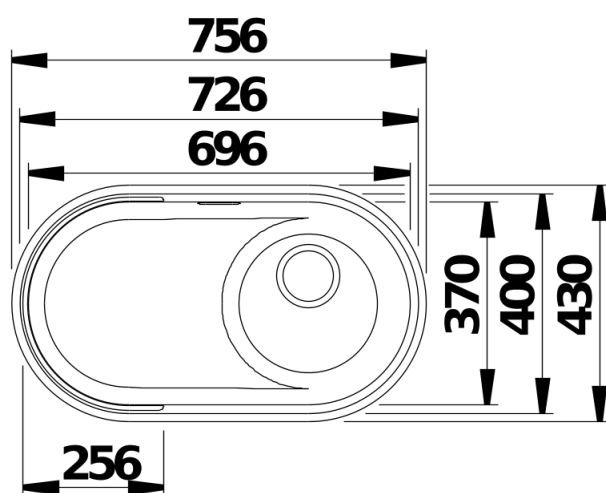

## Wskazówki dotyczące planowania

---

- Zestaw akcesoriów OOVALON, w tym elementy odpływowe, należy zamawiać oddzielnie  
Nie zawiera kleju do mocowania elementów  
W przypadku montażu z BLANCO CHOICE, należy sprawdzić położenie przyłącza wody, aby zapobiec kolizji syfonu z WCU.  
Szczegółowe wymiary i szablony są dostępne na stronie internetowej [www.blanco.com](http://www.blanco.com).

## Szczegóły

---

Wycięcie

Widok z przodu

Widok z boku