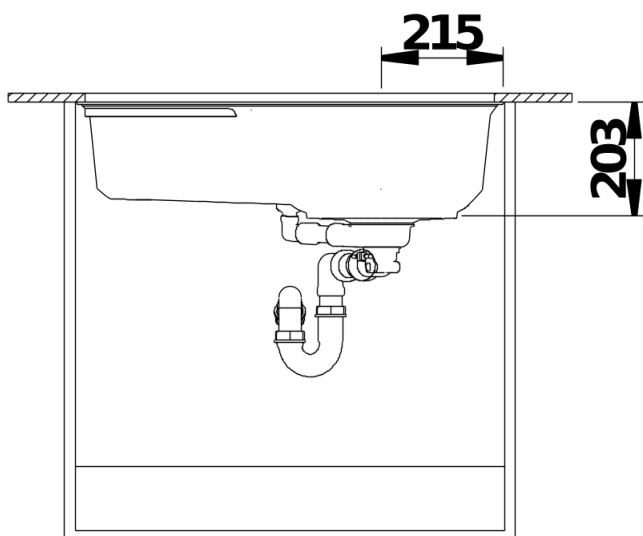

## Wskazówki dotyczące planowania

---

- Zestaw akcesoriów OOVALON, w tym elementy odpływowe, należy zamawiać oddzielnie  
Nie zawiera kleju do mocowania elementów  
W przypadku montażu z BLANCO CHOICE, należy sprawdzić położenie przyłącza wody, aby zapobiec kolizji syfonu z WCU.  
Szczegółowe wymiary i szablony są dostępne na stronie internetowej [www.blanco.com](http://www.blanco.com).

## Szczegóły

---

Wycięcie

Widok z przodu

Widok z boku