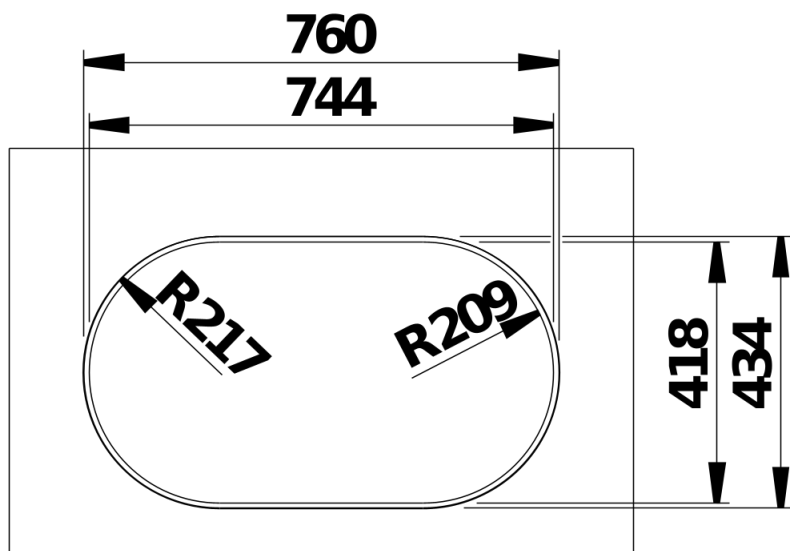

Arkusz danych produktu OOVALON 700-IF

Nr art. 527992

Zalety

- Owalny zlewozmywak o wyjątkowym designie i niezrównanej funkcjonalności
- Nakładka na odpływ ("CapFlow") przyciąga wzrok i umożliwia efektywne odprowadzenie wody
- Łatwy w użyciu nakładany ociekacz służy jako dodatkowy poziom roboczy, przeznaczony jest do mycia w zmywarce.
- Przesunięty odpływ ułatwia rozmieszczenie produktów BLANCO UNIT w szafce pod zlewozmywakiem
- Dostępny w dwóch eleganckich kolorach BLANCO OOVALON "mystic black" i "cloud white".
- Wykonany z Velgranitu – opatentowanego przez BLANCO materiału, który jest wytrzymały, trwały i łatwy w czyszczeniu.

Kolory

Dostępne kolory
cloud white

VELGRANIT cloud white

Wskazówki dotyczące planowania

- Zestaw akcesoriów OOVALON, w tym elementy odpływowe, należy zamawiać oddzielnie. W przypadku montażu z BLANCO CHOICE, należy sprawdzić położenie przyłącza wody, aby zapobiec kolizji syfonu z WCU. Szczegółowe wymiary i szablony są dostępne na stronie internetowej www.blanco.com.

Zakres dostawy

- CapFlow z Velgranitu w kolorze dopasowanym do kolorystyki zlewozmywaka

Szczegóły

Wycięcie

Widok z przodu

Widok z boku