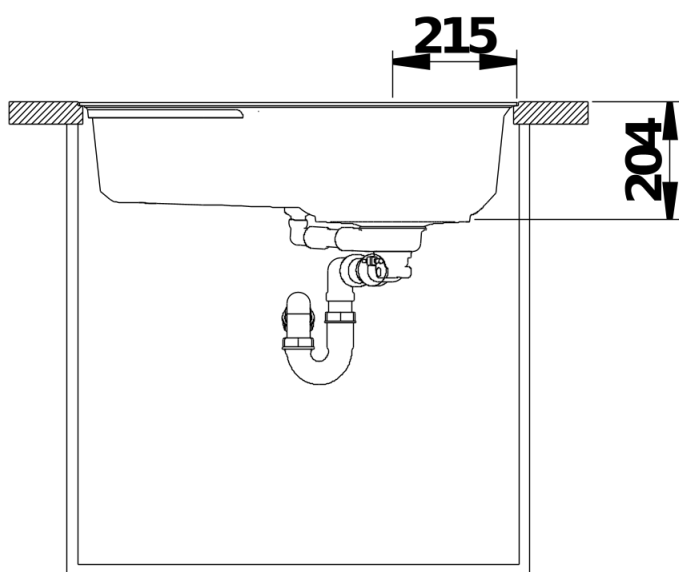

Arkusz danych produktu OOVALON 700-IF

Nr art. 527992

Zalety

- Owalny zlewozmywak o wyjątkowym designie i niezrównanej funkcjonalności
- Nakładka na odpływ ("CapFlow") przyciąga wzrok i umożliwia efektywne odprowadzenie wody
- Łatwy w użyciu nakładany ociekacz służy jako dodatkowy poziom roboczy, przeznaczony jest do mycia w zmywarce.
- Przesunięty odpływ ułatwia rozmieszczenie produktów BLANCO UNIT w szafce pod zlewozmywakiem
- Dostępny w dwóch eleganckich kolorach BLANCO OOVALON "mystic black" i "cloud white".
- Wykonany z Velgranitu – opatentowanego przez BLANCO materiału, który jest wytrzymały, trwały i łatwy w czyszczeniu.

Zakres dostawy

- CapFlow z Velgranitu w kolorze dopasowanym do kolorystyki zlewozmywaka

Szczegóły

Wycięcie

Widok z przodu

Widok z boku