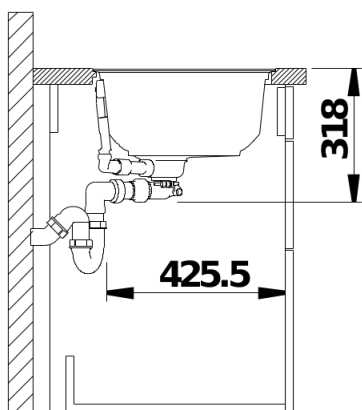

Zakres dostawy

- CapFlow z Velgranitu w kolorze dopasowanym do kolorystyki zlewozmywaka

Szczegóły

Wycięcie

Widok z przodu

Widok z boku