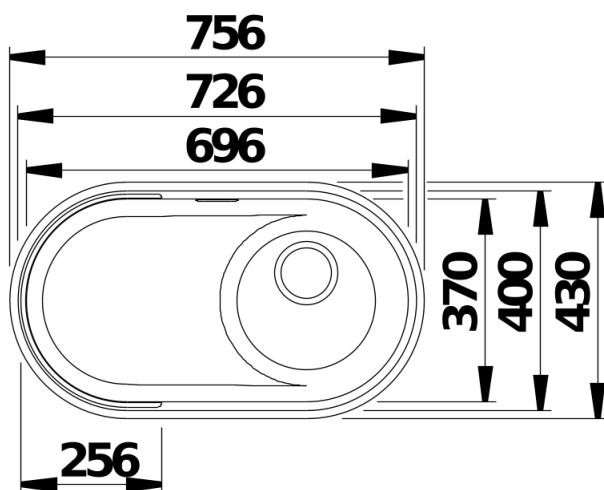

Arkusz danych produktu OOVALON 700-IF

Nr art. 527992

Zalety

- Owalny zlewozmywak o wyjątkowym designie i niezrównanej funkcjonalności
- Nakładka na odpływ ("CapFlow") przyciąga wzrok i umożliwia efektywne odprowadzenie wody
- Łatwy w użyciu nakładany ociekacz służy jako dodatkowy poziom roboczy, przeznaczony jest do mycia w zmywarce.
- Przesunięty odpływ ułatwia rozmieszczenie produktów BLANCO UNIT w szafce pod zlewozmywakiem
- Dostępny w dwóch eleganckich kolorach BLANCO OOVALON "mystic black" i "cloud white".
- Wykonany z Velgranitu – opatentowanego przez BLANCO materiału, który jest wytrzymały, trwały i łatwy w czyszczeniu.

Kolory

Dostępne kolory
cloud white

VELGRANIT cloud white

Wskazówki dotyczące planowania

- Zestaw akcesoriów OOVALON, w tym elementy odpływowe, należy zamawiać oddzielnie. W przypadku montażu z BLANCO CHOICE, należy sprawdzić położenie przyłącza wody, aby zapobiec kolizji syfonu z WCU. Szczegółowe wymiary i szablony są dostępne na stronie internetowej www.blanco.com.

Zakres dostawy

- CapFlow z Velgranitu w kolorze dopasowanym do kolorystyki zlewozmywaka

Szczegóły

Wycięcie

Widok z przodu

Widok z boku