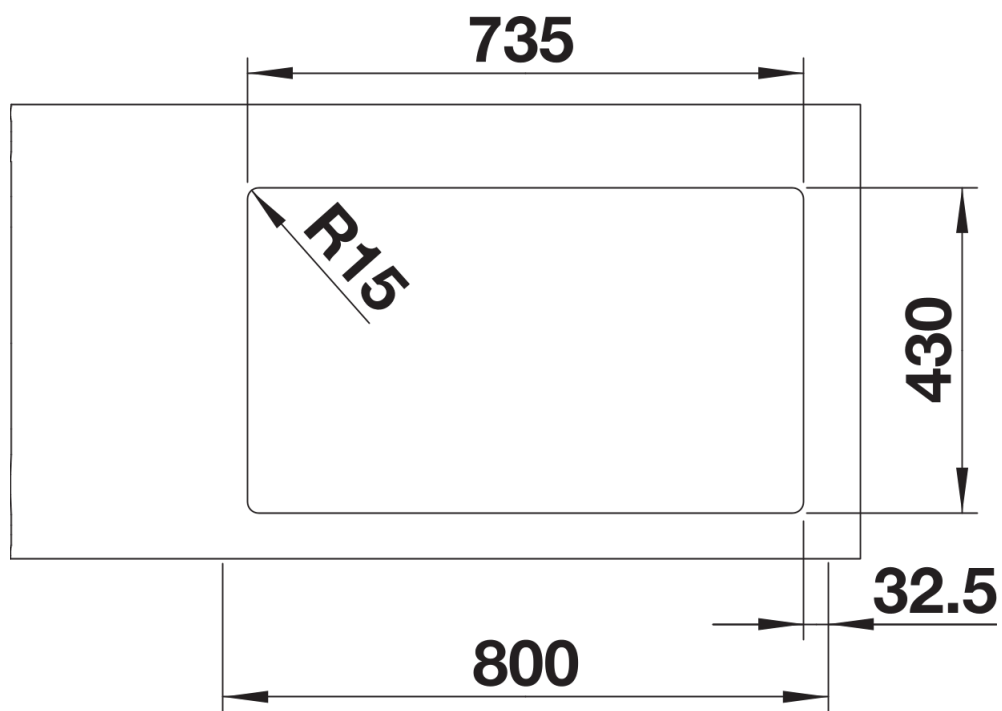

Zakres dostawy

- armatura przelewowo-odpływowa
- 2 korki 3 ½" InFino z sitkami
- zestaw montażowy

Szczegóły

Widok

Wycięcie

Widok z przodu

Widok z boku