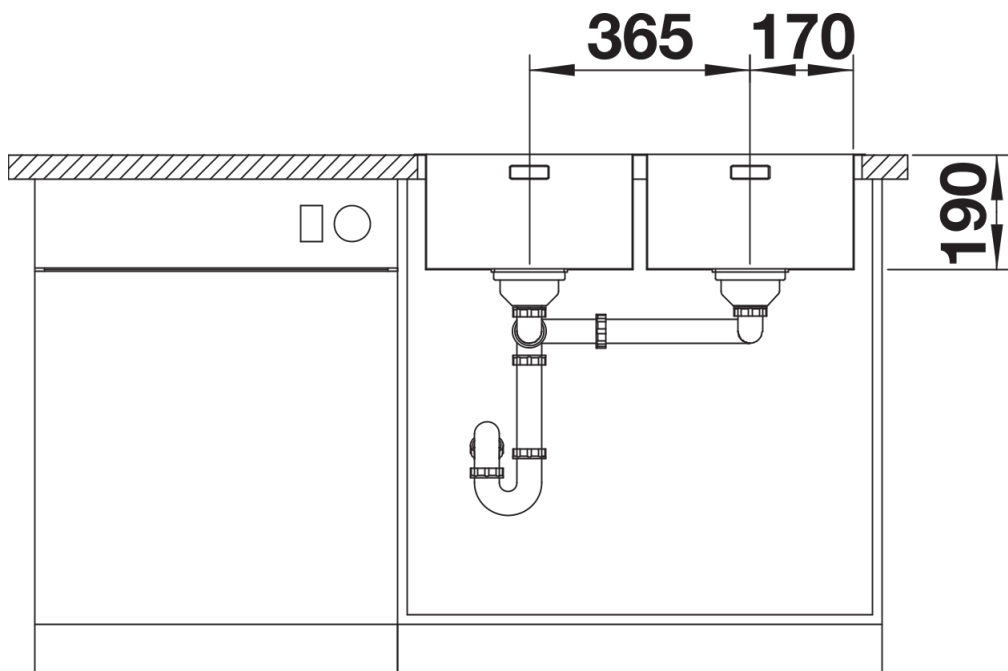

Zakres dostawy

- armatura przelewowo-odpływowa
- 2 korki 3 ½" InFino z sitkami
- zestaw montażowy

Szczegóły

Widok

Wycięcie

Widok z przodu

Widok z boku