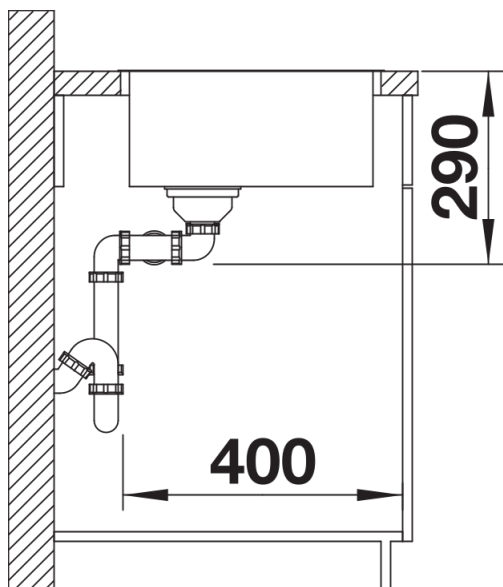

Zakres dostawy

- armatura przelewowo-odpływowa
- 2 korki 3 ½" InFino z sitkami
- zestaw montażowy

Szczegóły

Widok

Wycięcie

Widok z przodu

Widok z boku