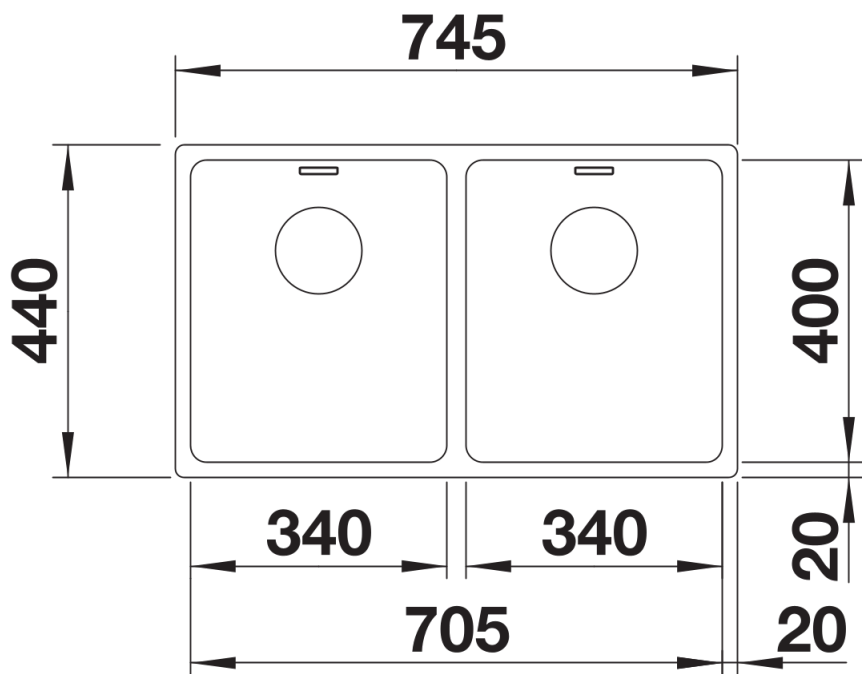

Arkusz danych produktu ANDANO 340/340-IF

Nr art. 522981

Zalety

- Niepowtarzalne połączenie elementów wizualnych i funkcjonalnych
- Nowoczesny, minimalistyczny wygląd uzyskany dzięki elegancko zaokrąglonym kątom i gładkiemu, jedwabistemu wykończeniu
- Zlewozmywak wyposażony w przelew C-overflow i system odpływowy InFino - elegancki i łatwy w utrzymaniu czystości
- Obszerna komora zapewnia maksymalne wykorzystanie przestrzeni
- Płaska krawędź IF umożliwia montaż wpuszczany lub na równi z blatem
- Eleganckie akcesoria dostępne są opcjonalnie

Zakres dostawy

- armatura przelewowo-odpływowa
- 2 korki 3 ½" InFino z sitkami
- zestaw montażowy

Szczegóły

Widok

Wycięcie

Widok z przodu

Widok z boku