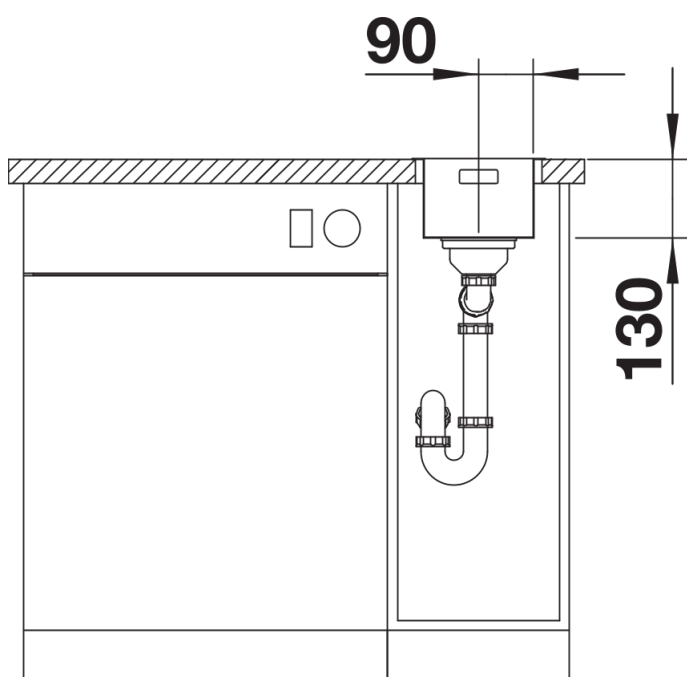

## Zakres dostawy

---

- armatura przelewowo-odpływowa
- korek 3 ½" InFino z sitkiem
- zestaw montażowy

## Szczegóły

---

Widok

Wycięcie

Widok z przodu

Widok z boku