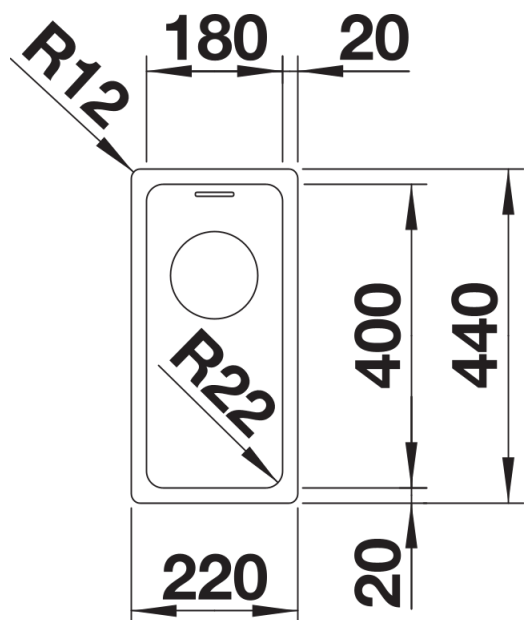

## Zakres dostawy

---

- armatura przelewowo-odpływowa
- korek 3 ½" InFino z sitkiem
- zestaw montażowy

## Szczegóły

---

Widok

Wycięcie

Widok z przodu

Widok z boku