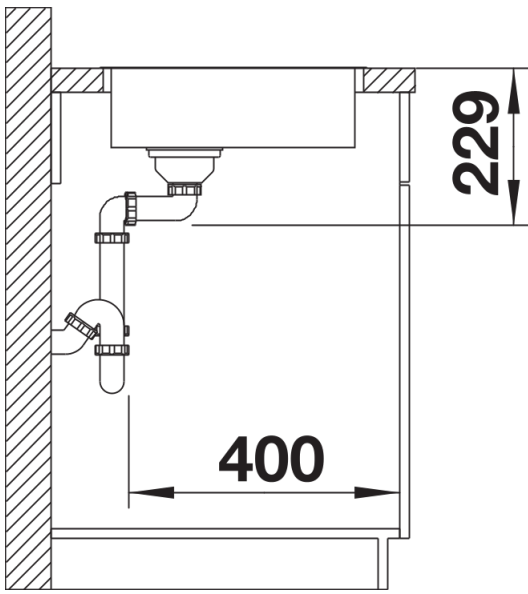

## Zakres dostawy

---

- armatura przelewowo-odpływowa
- korek 3 ½" InFino z sitkiem
- zestaw montażowy

## Szczegóły

---

Widok

Wycięcie

Widok z przodu

Widok z boku