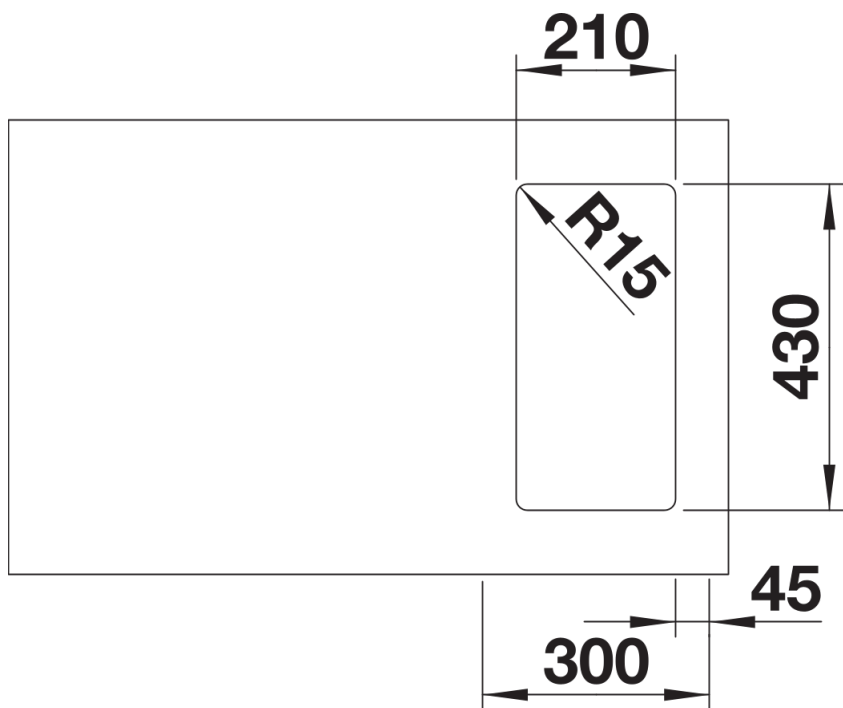

## Zakres dostawy

---

- armatura przelewowo-odpływowa
- korek 3 ½" InFino z sitkiem
- zestaw montażowy

## Szczegóły

---

Widok

Wycięcie

Widok z przodu

Widok z boku