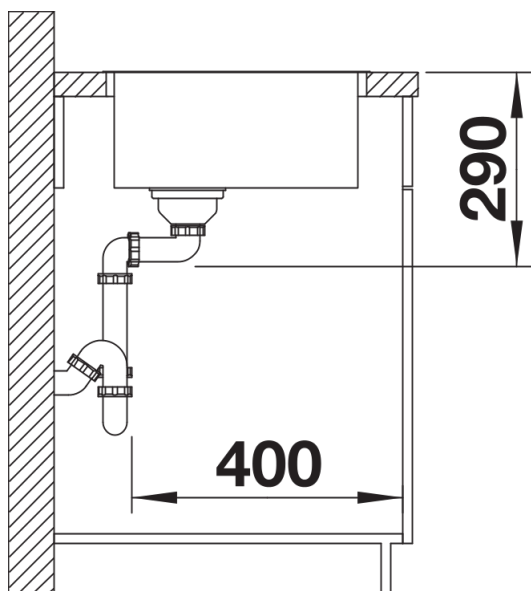

Zakres dostawy

- armatura przelewowo-odpływowa
- korek 3 ½" InFino z sitkiem
- zestaw montażowy

Szczegóły

Widok

Wycięcie

Widok z przodu

Widok z boku