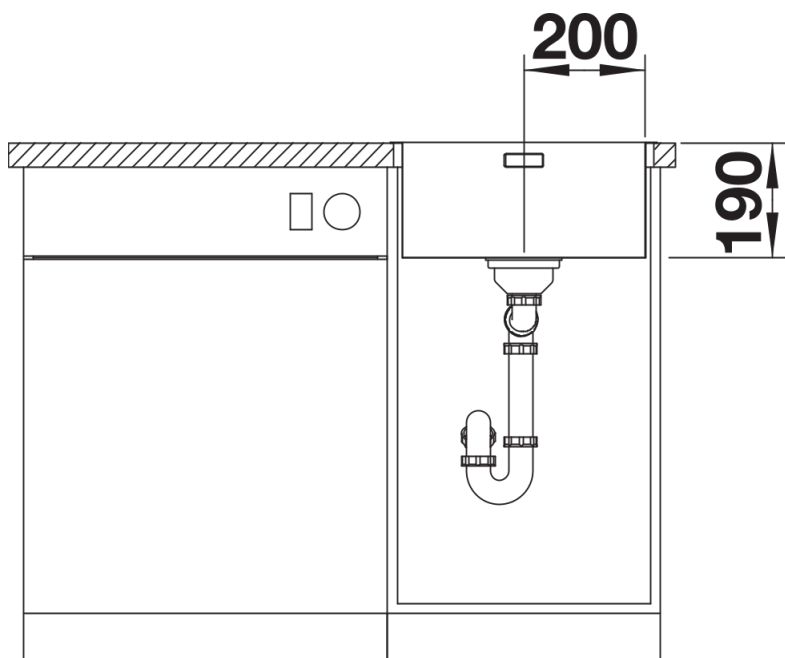

Zakres dostawy

- armatura przelewowo-odpływowa
- korek 3 ½" InFino z sitkiem
- zestaw montażowy

Szczegóły

Widok

Wycięcie

Widok z przodu

Widok z boku