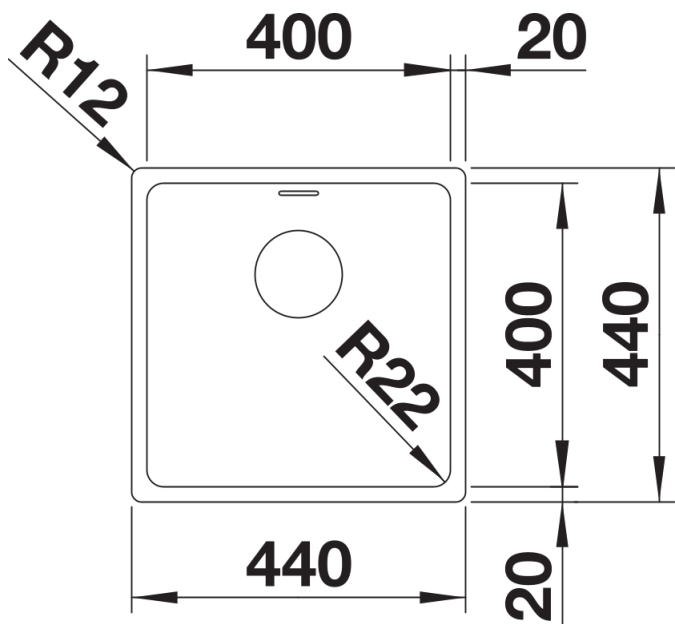

Arkusz danych produktu ANDANO 400-IF

Nr art. 522957

Zalety

- Niepowtarzalne połączenie elementów wizualnych i funkcjonalnych
- Nowoczesny, minimalistyczny wygląd uzyskany dzięki elegancko zaokrąglonym kątom i gładkiemu, jedwabistemu wykończeniu
- Zlewozmywak wyposażony w przelew C-overflow i system odpływowy InFino - elegancki i łatwy w utrzymaniu czystości
- Obszerna komora zapewnia maksymalne wykorzystanie przestrzeni
- Płaska krawędź IF umożliwia montaż wpuszczany lub na równi z blatem
- Stylowe akcesoria: szklana deska do krojenia i odsączarka ze stali szlachetnej dostępne opcjonalnie

Zakres dostawy

- armatura przelewowo-odpływowa
- korek 3 ½" InFino z sitkiem
- zestaw montażowy

Szczegóły

Widok

Wycięcie

Widok z przodu

Widok z boku