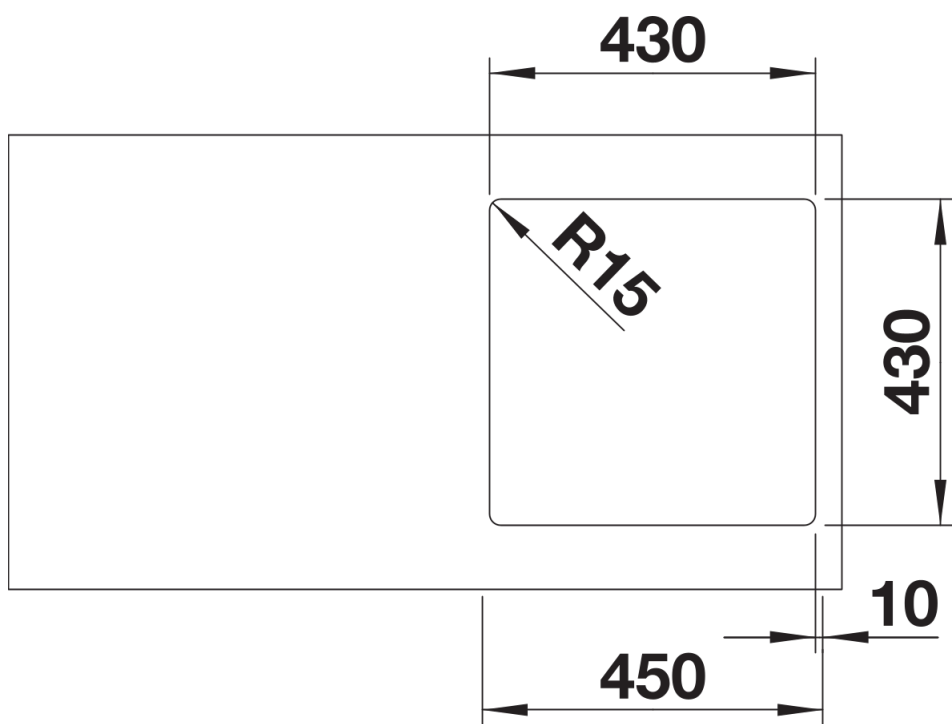

Zakres dostawy

- armatura przelewowo-odpływowa
- korek 3 ½" InFino z sitkiem
- zestaw montażowy

Szczegóły

Widok

Wycięcie

Widok z przodu

Widok z boku