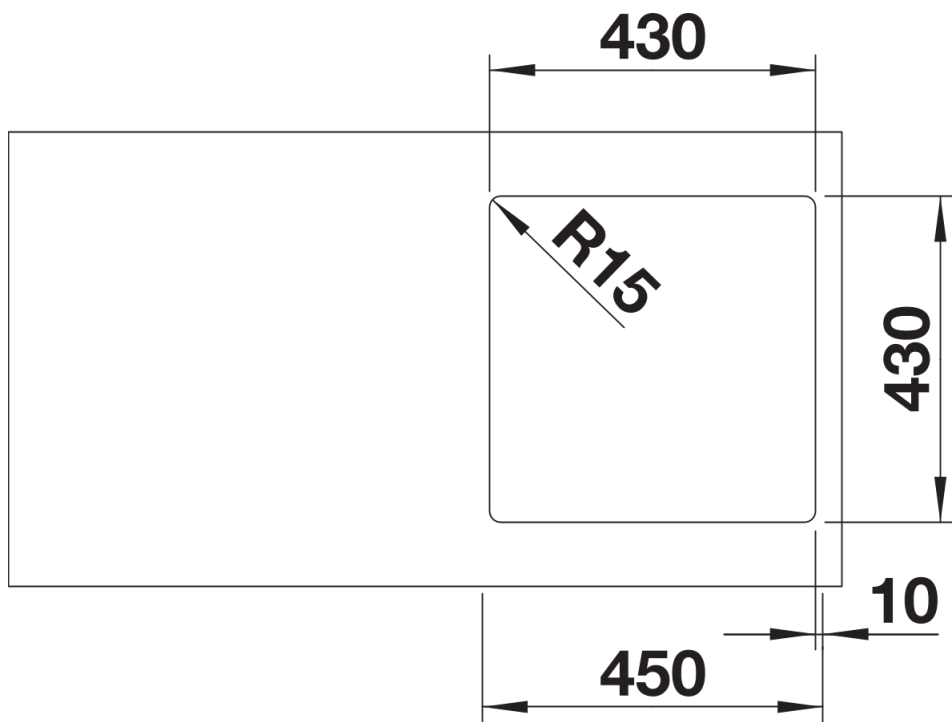

Zakres dostawy

- armatura przelewowo-odpływowa
- korek 3 ½" InFino z sitkiem
- zestaw montażowy

Szczegóły

Widok

Wycięcie

Widok z przodu

Widok z boku