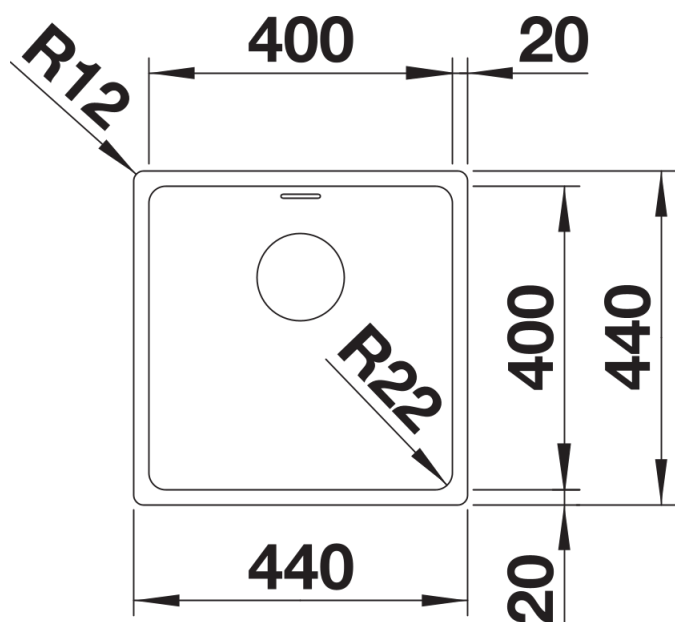

Arkusz danych produktu ANDANO 400-IF

Nr art. 522957

Zalety

- Niepowtarzalne połączenie elementów wizualnych i funkcjonalnych
- Nowoczesny, minimalistyczny wygląd uzyskany dzięki elegancko zaokrąglonym kątom i gładkiemu, jedwabistemu wykończeniu
- Zlewozmywak wyposażony w przelew C-overflow i system odpływowy InFino - elegancki i łatwy w utrzymaniu czystości
- Obszerna komora zapewnia maksymalne wykorzystanie przestrzeni
- Płaska krawędź IF umożliwia montaż wpuszczany lub na równi z blatem
- Stylowe akcesoria: szklana deska do krojenia i odsączarka ze stali szlachetnej dostępne opcjonalnie

Zakres dostawy

- armatura przelewowo-odpływowa
- korek 3 ½" InFino z sitkiem
- zestaw montażowy

Szczegóły

Widok

Wycięcie

Widok z przodu

Widok z boku