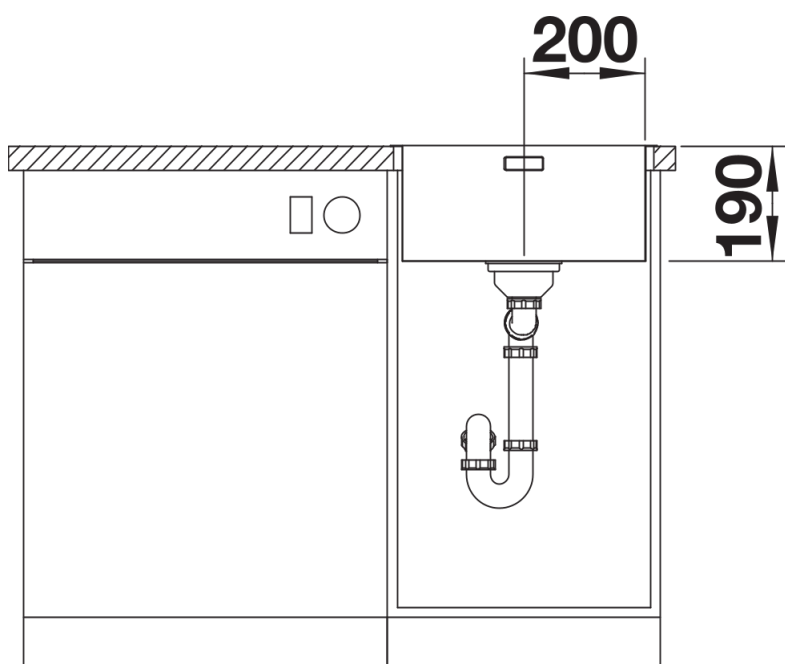

Zakres dostawy

- armatura przelewowo-odpływowa
- korek 3 ½" InFino z sitkiem
- zestaw montażowy

Szczegóły

Widok

Wycięcie

Widok z przodu

Widok z boku