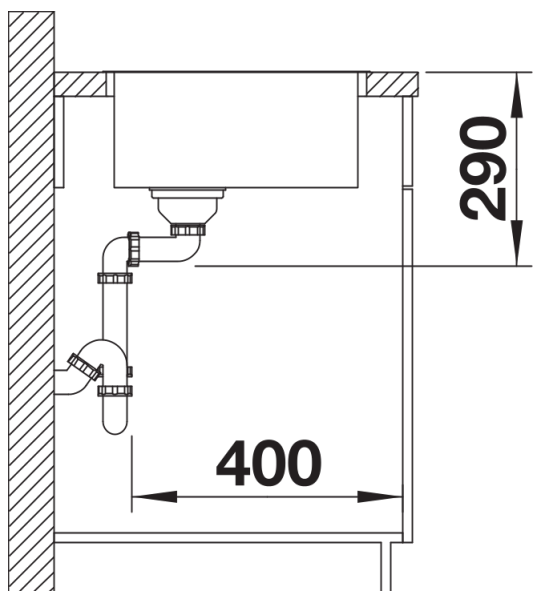

Zakres dostawy

- armatura przelewowo-odpływowa
- korek 3 ½" InFino z sitkiem
- zestaw montażowy

Szczegóły

Widok

Wycięcie

Widok z przodu

Widok z boku