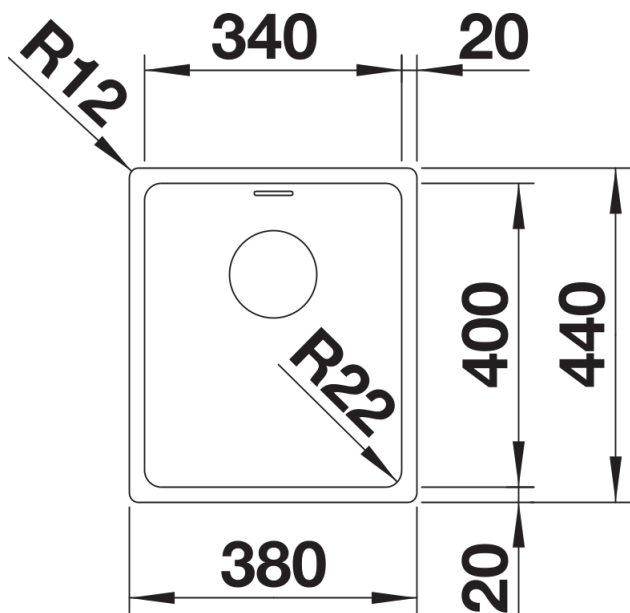

Arkusz danych produktu ANDANO 340-IF

Nr art. 522953

Zalety

- Niepowtarzalne połączenie elementów wizualnych i funkcjonalnych
- Nowoczesny, minimalistyczny wygląd uzyskany dzięki elegancko zaokrąglonym kątom i gładkiemu, jedwabistemu wykończeniu
- Zlewozmywak wyposażony w przelew C-overflow i system odpływowy InFino - elegancki i łatwy w utrzymaniu czystości
- Obszerna komora zapewnia maksymalne wykorzystanie przestrzeni
- Płaska krawędź IF umożliwia montaż wpuszczany lub na równi z blatem
- Eleganckie akcesoria dostępne są opcjonalnie

Zakres dostawy

- armatura przelewowo-odpływowa
- korek 3 ½" InFino z sitkiem
- zestaw montażowy

Szczegóły

Widok

Wycięcie

Widok z przodu

Widok z boku