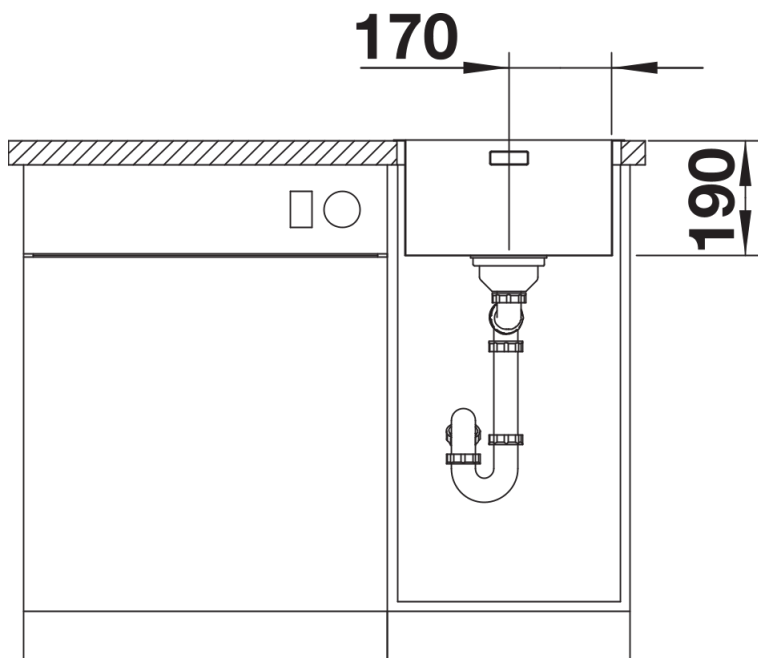

Zakres dostawy

- armatura przelewowo-odpływowa
- korek 3 ½" InFino z sitkiem
- zestaw montażowy

Szczegóły

Widok

Wycięcie

Widok z przodu

Widok z boku