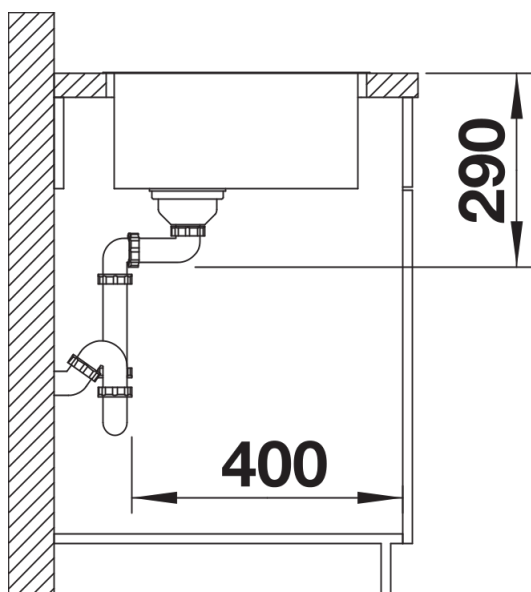

Zakres dostawy

- armatura przelewowo-odpływowa
- korek 3 ½" InFino z sitkiem
- zestaw montażowy

Szczegóły

Widok

Wycięcie

Widok z przodu

Widok z boku