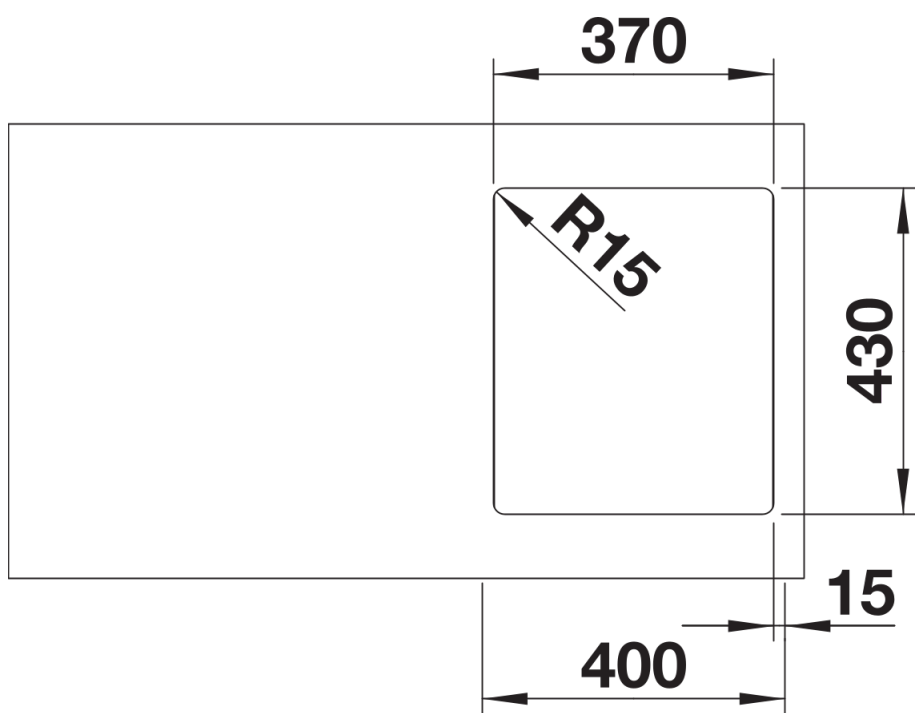

Arkusz danych produktu ANDANO 340-IF

Nr art. 522953

Zalety

- Niepowtarzalne połączenie elementów wizualnych i funkcjonalnych
- Nowoczesny, minimalistyczny wygląd uzyskany dzięki elegancko zaokrąglonym kątom i gładkiemu, jedwabistemu wykończeniu
- Zlewozmywak wyposażony w przelew C-overflow i system odpływowy InFino - elegancki i łatwy w utrzymaniu czystości
- Obszerna komora zapewnia maksymalne wykorzystanie przestrzeni
- Płaska krawędź IF umożliwia montaż wpuszczany lub na równi z blatem
- Eleganckie akcesoria dostępne są opcjonalnie

Zakres dostawy

- armatura przelewowo-odpływowa
- korek 3 ½" InFino z sitkiem
- zestaw montażowy

Szczegóły

Widok

Wycięcie

Widok z przodu

Widok z boku