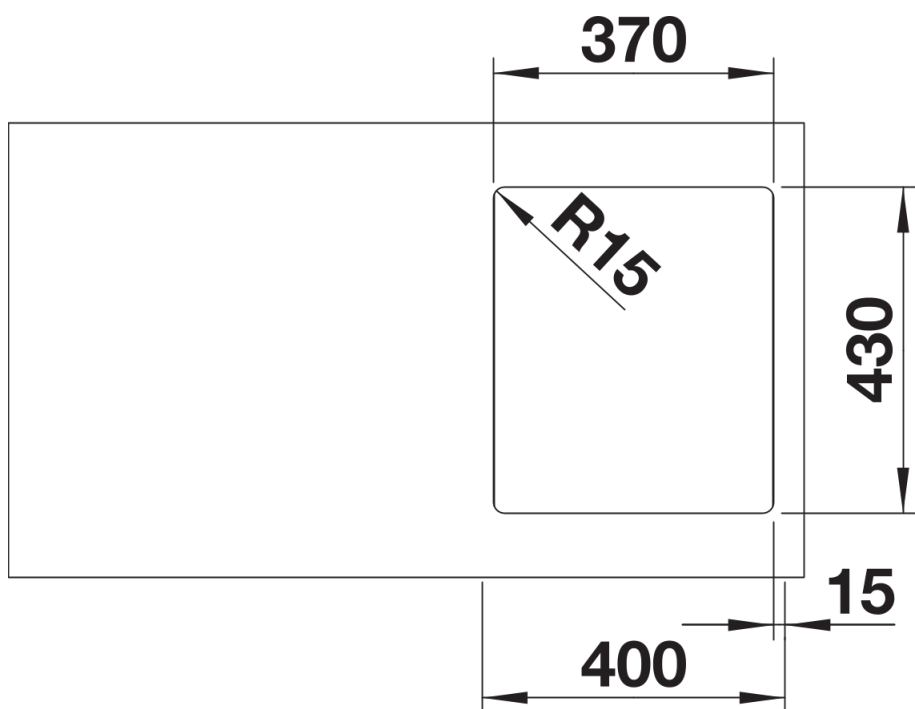

Arkusz danych produktu ANDANO 340-IF

Nr art. 522953

Zalety

- Niepowtarzalne połączenie elementów wizualnych i funkcjonalnych
- Nowoczesny, minimalistyczny wygląd uzyskany dzięki elegancko zaokrąglonym kątom i gładkiemu, jedwabistemu wykończeniu
- Zlewozmywak wyposażony w przelew C-overflow i system odpływowy InFino - elegancki i łatwy w utrzymaniu czystości
- Obszerna komora zapewnia maksymalne wykorzystanie przestrzeni
- Płaska krawędź IF umożliwia montaż wpuszczany lub na równi z blatem
- Eleganckie akcesoria dostępne są opcjonalnie

Zakres dostawy

- armatura przelewowo-odpływowa
- korek 3 ½" InFino z sitkiem
- zestaw montażowy

Szczegóły

Widok

Wycięcie

Widok z przodu

Widok z boku