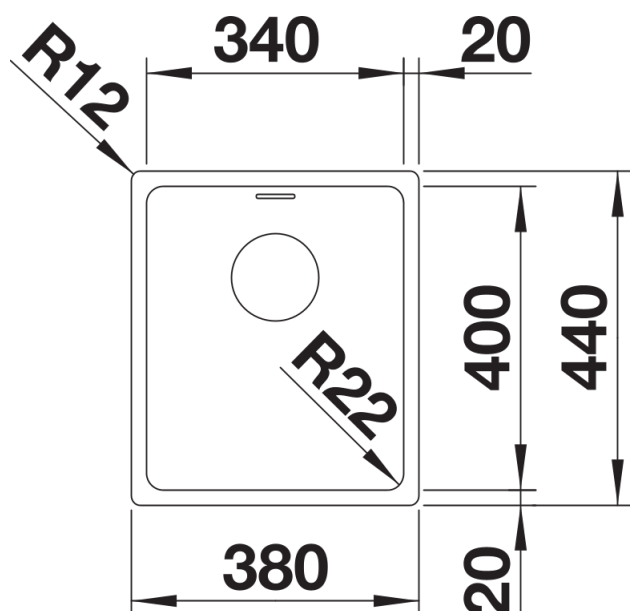

Arkusz danych produktu ANDANO 340-IF

Nr art. 522953

Zalety

- Niepowtarzalne połączenie elementów wizualnych i funkcjonalnych
- Nowoczesny, minimalistyczny wygląd uzyskany dzięki elegancko zaokrąglonym kątom i gładkiemu, jedwabistemu wykończeniu
- Zlewozmywak wyposażony w przelew C-overflow i system odpływowy InFino - elegancki i łatwy w utrzymaniu czystości
- Obszerna komora zapewnia maksymalne wykorzystanie przestrzeni
- Płaska krawędź IF umożliwia montaż wpuszczany lub na równi z blatem
- Eleganckie akcesoria dostępne są opcjonalnie

Zakres dostawy

- armatura przelewowo-odpływowa
- korek 3 ½" InFino z sitkiem
- zestaw montażowy

Szczegóły

Widok

Wycięcie

Widok z przodu

Widok z boku