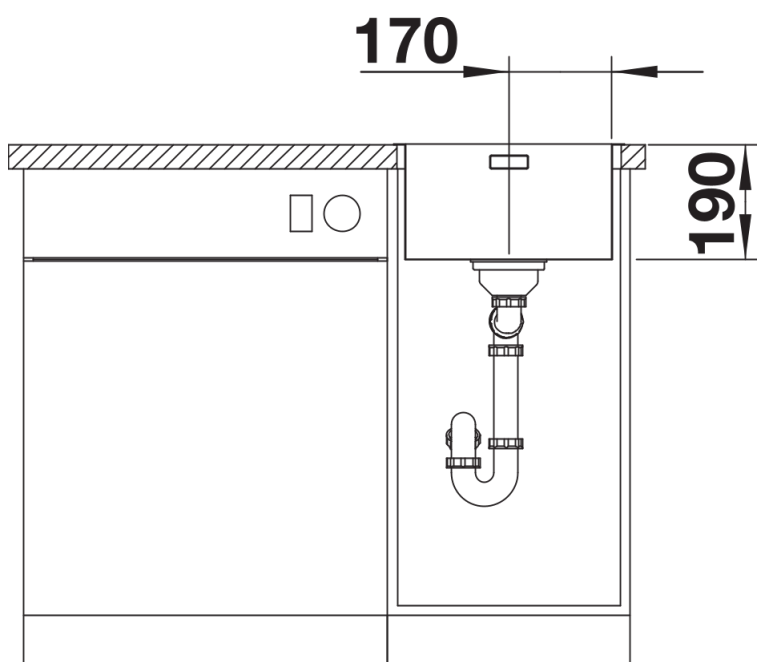

Zakres dostawy

- armatura przelewowo-odpływowa
- korek 3 ½" InFino z sitkiem
- zestaw montażowy

Szczegóły

Widok

Wycięcie

Widok z przodu

Widok z boku