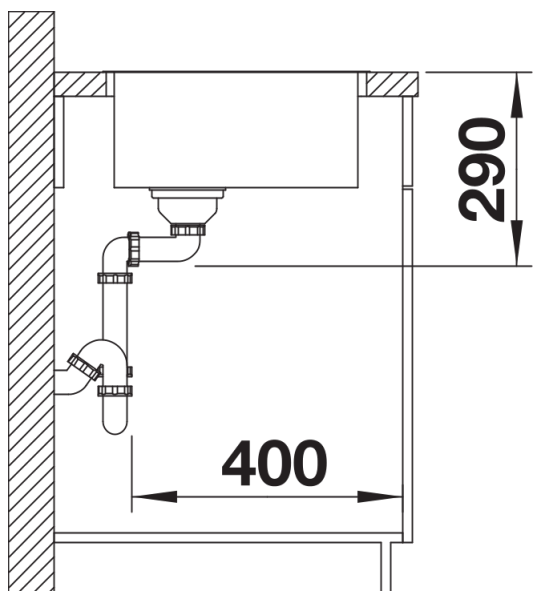

Zakres dostawy

- armatura przelewowo-odpływowa
- korek 3 ½" InFino z sitkiem
- zestaw montażowy

Szczegóły

Widok

Wycięcie

Widok z przodu

Widok z boku