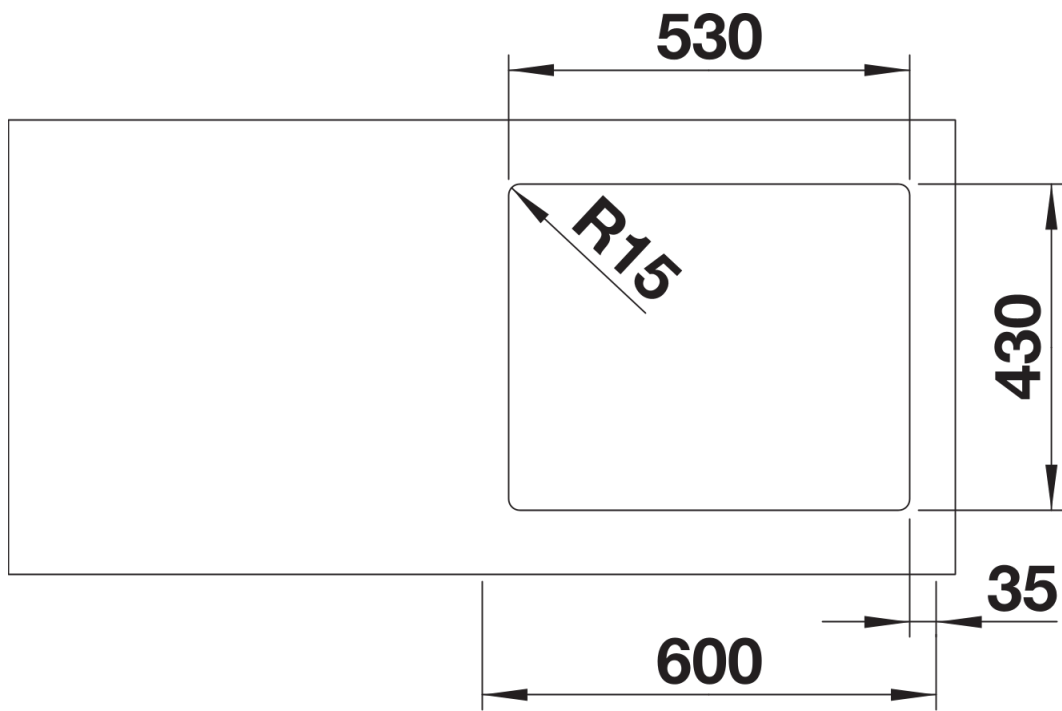

Arkusz danych produktu ANDANO 500-IF

Nr art. 522965

Zalety

- Niepowtarzalne połączenie elementów wizualnych i funkcjonalnych
- Nowoczesny, minimalistyczny wygląd uzyskany dzięki elegancko zaokrąglonym kątom i gładkiemu, jedwabistemu wykończeniu
- Zlewozmywak wyposażony w przelew C-overflow i system odpływowy InFino - elegancki i łatwy w utrzymaniu czystości
- Obszerna komora zapewnia maksymalne wykorzystanie przestrzeni
- Płaska krawędź IF umożliwia montaż wpuszczany lub na równi z blatem
- Eleganckie akcesoria dostępne są opcjonalnie

Zakres dostawy

- armatura przelewowo-odpływowa
- korek 3 ½" InFino z sitkiem
- zestaw montażowy

Szczegóły

Widok

Wycięcie

Widok z przodu

Widok z boku