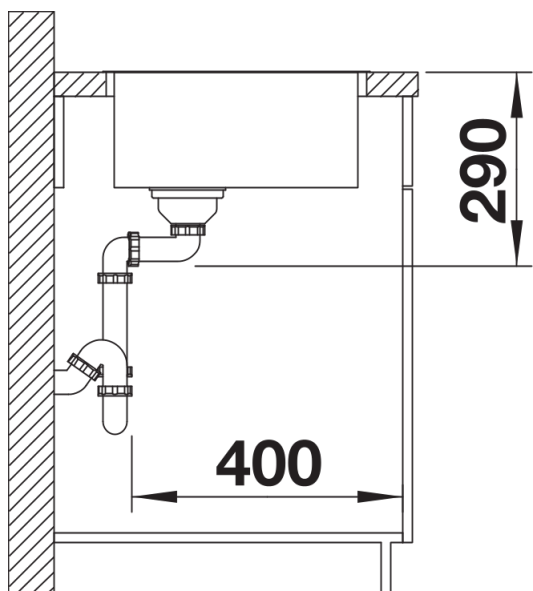

Zakres dostawy

- armatura przelewowo-odpływowa
- korek 3 ½" InFino z sitkiem
- zestaw montażowy

Szczegóły

Widok

Wycięcie

Widok z przodu

Widok z boku