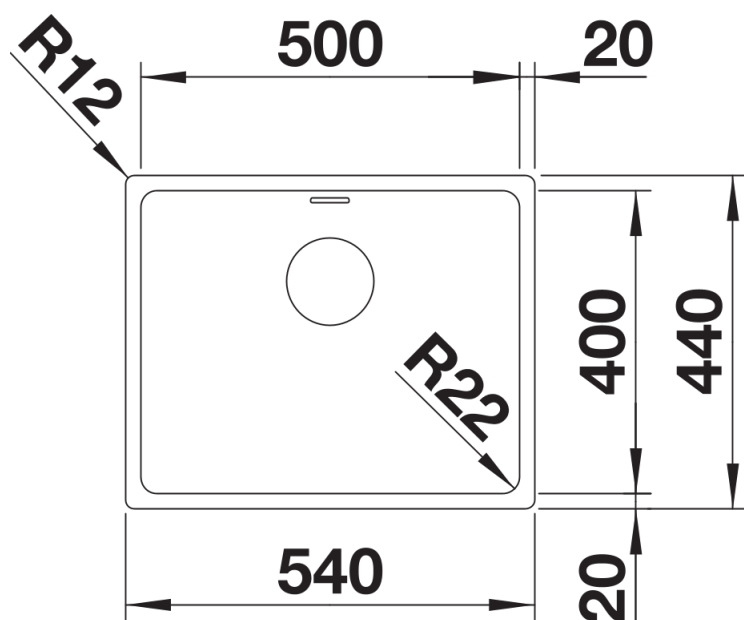

Arkusz danych produktu ANDANO 500-IF

Nr art. 522965

Zalety

- Niepowtarzalne połączenie elementów wizualnych i funkcjonalnych
- Nowoczesny, minimalistyczny wygląd uzyskany dzięki elegancko zaokrąglonym kątom i gładkiemu, jedwabistemu wykończeniu
- Zlewozmywak wyposażony w przelew C-overflow i system odpływowy InFino - elegancki i łatwy w utrzymaniu czystości
- Obszerna komora zapewnia maksymalne wykorzystanie przestrzeni
- Płaska krawędź IF umożliwia montaż wpuszczany lub na równi z blatem
- Eleganckie akcesoria dostępne są opcjonalnie

Zakres dostawy

- armatura przelewowo-odpływowa
- korek 3 ½" InFino z sitkiem
- zestaw montażowy

Szczegóły

Widok

Wycięcie

Widok z przodu

Widok z boku