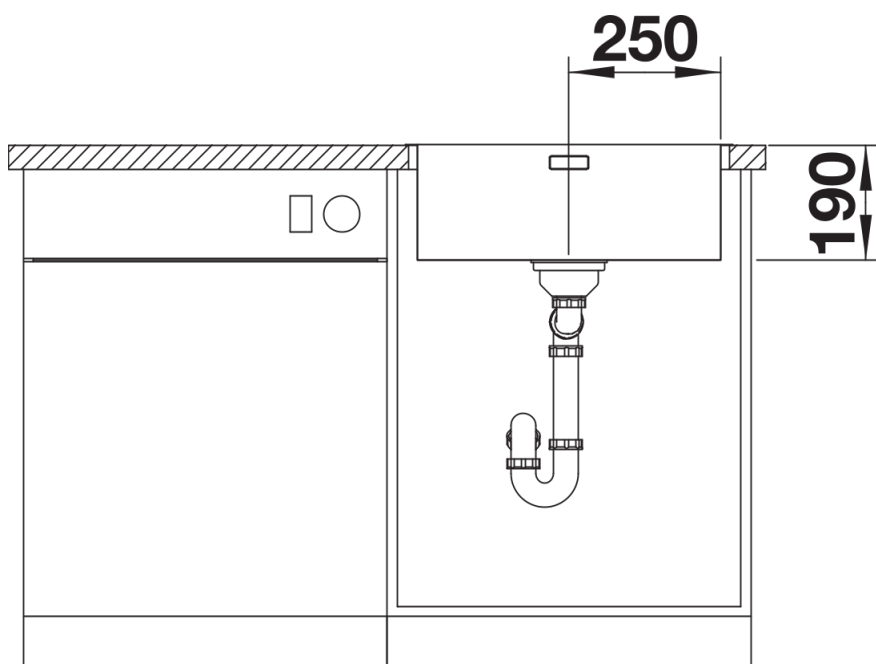

Zakres dostawy

- armatura przelewowo-odpływowa
- korek 3 ½" InFino z sitkiem
- zestaw montażowy

Szczegóły

Widok

Wycięcie

Widok z przodu

Widok z boku