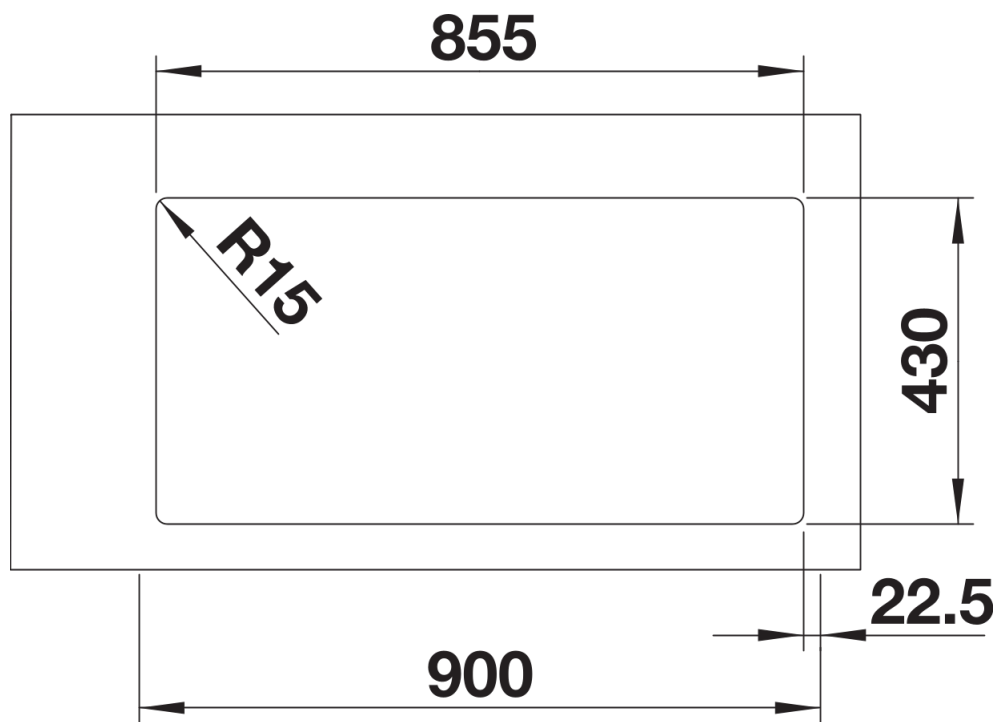

Zakres dostawy

- armatura przelewowo-odpływowa
- 2 korki 3 ½" InFino z sitkami
- zestaw montażowy

Szczegóły

Widok

Wycięcie

Widok z przodu

Widok z boku