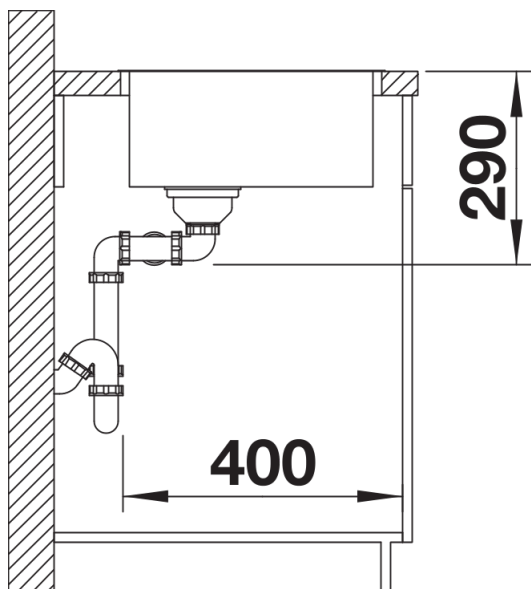

Zakres dostawy

- armatura przelewowo-odpływowa
- 2 korki 3 ½" InFino z sitkami
- zestaw montażowy

Szczegóły

Widok

Wycięcie

Widok z przodu

Widok z boku