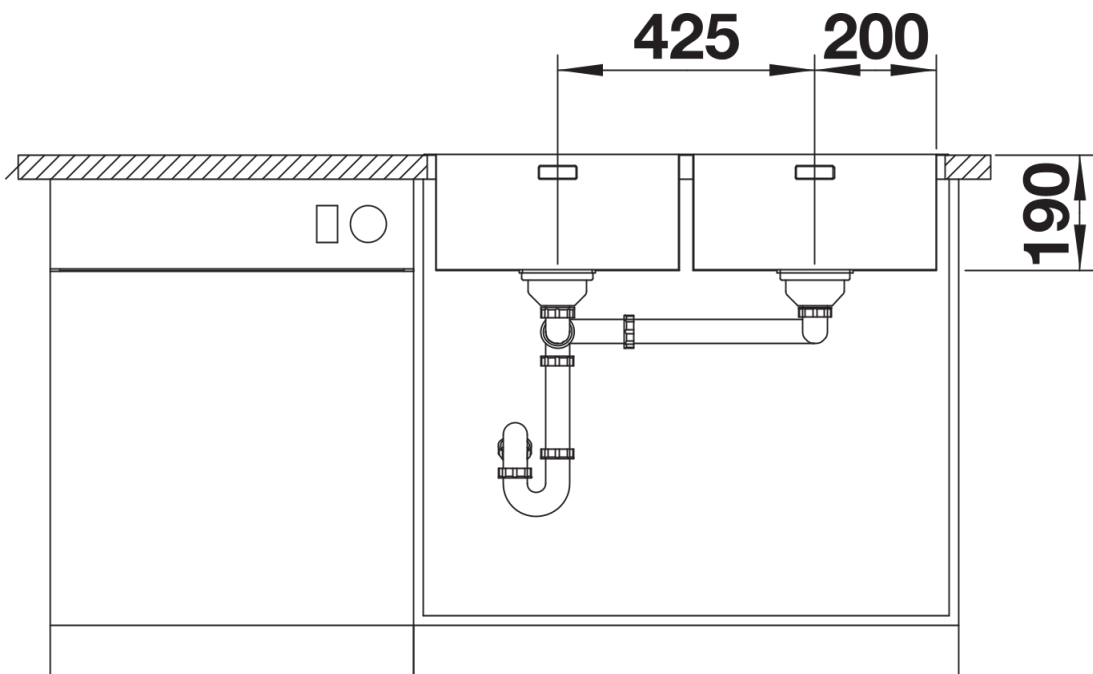

Zakres dostawy

- armatura przelewowo-odpływowa
- 2 korki 3 ½" InFino z sitkami
- zestaw montażowy

Szczegóły

Widok

Wycięcie

Widok z przodu

Widok z boku