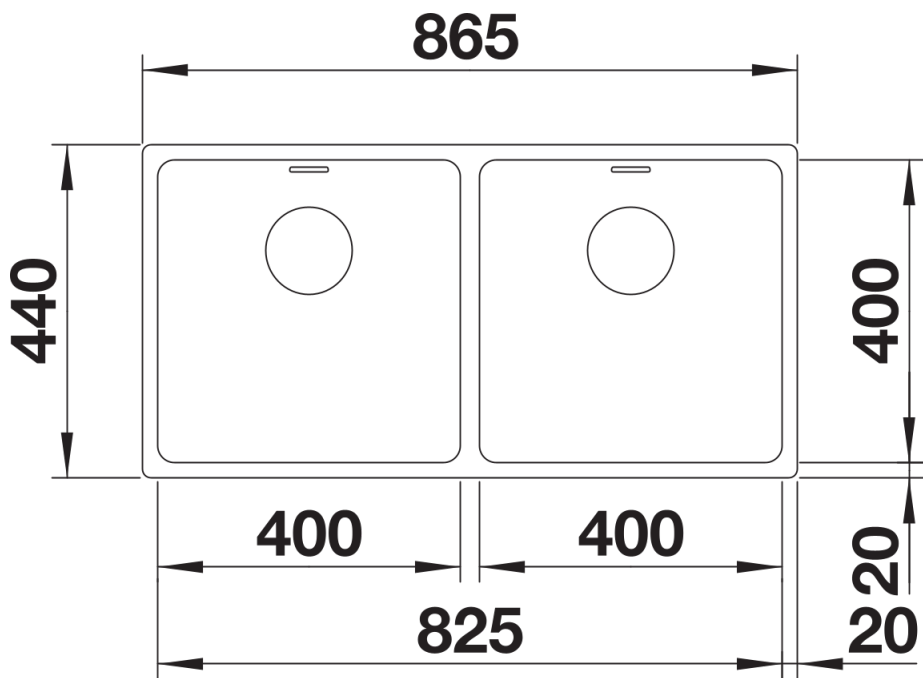

Arkusz danych produktu ANDANO 400/400-IF

Nr art. 522985

Zalety

- Przemysłane połączenie elementów wizualnych i funkcjonalnych
- Nowoczesny wygląd uzyskany dzięki harmonijnie zaokrąglonym promieniom i wykończeniu powierzchni
- Zlewozmywak wyposażony w wysokiej jakości przelew C-overflow i system odpływowi InFino — elegancki i łatwy w utrzymaniu czystości
- Obszerna komora zapewnia maksymalne wykorzystanie przestrzeni
- Płaska krawędź IF umożliwia montaż wpuszczany lub na równi z blatem
- Eleganckie akcesoria dostępne są opcjonalnie

Zakres dostawy

- armatura przelewowo-odpływowa
- 2 korki 3 ½" InFino z sitkami
- zestaw montażowy

Szczegóły

Widok

Wycięcie

Widok z przodu

Widok z boku