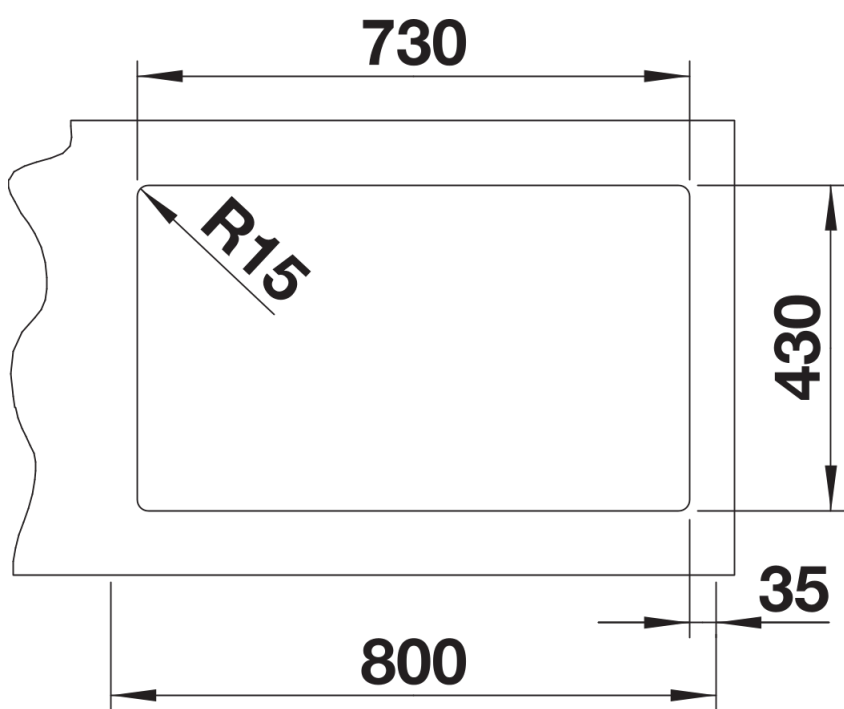

## Zakres dostawy

---

- armatura przelewowo-odpływowa
- korek 3 ½" InFino z sitkiem
- zestaw montażowy

## Szczegóły

---

Widok

Wycięcie

Widok z przodu

Widok z boku