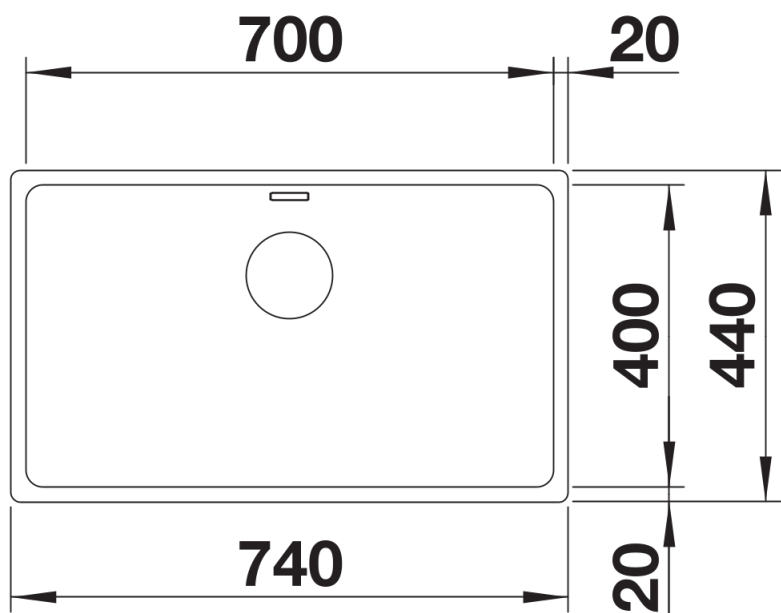

## Zakres dostawy

---

- armatura przelewowo-odpływowa
- korek 3 ½" InFino z sitkiem
- zestaw montażowy

## Szczegóły

---

Widok

Wycięcie

Widok z przodu

Widok z boku