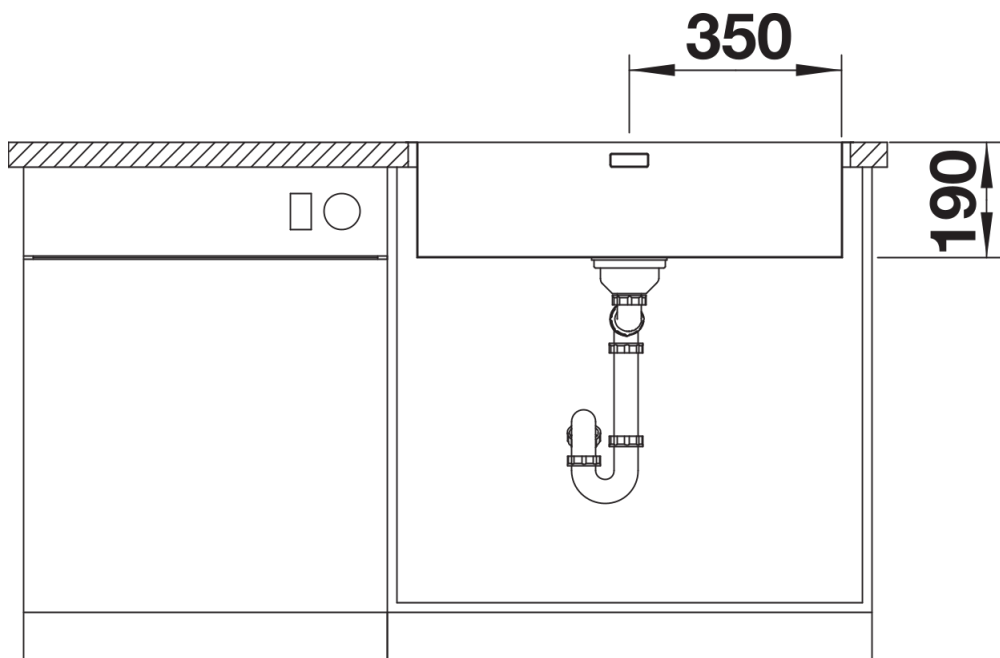

## Zakres dostawy

---

- armatura przelewowo-odpływowa
- korek 3 ½" InFino z sitkiem
- zestaw montażowy

## Szczegóły

---

Widok

Wycięcie

Widok z przodu

Widok z boku