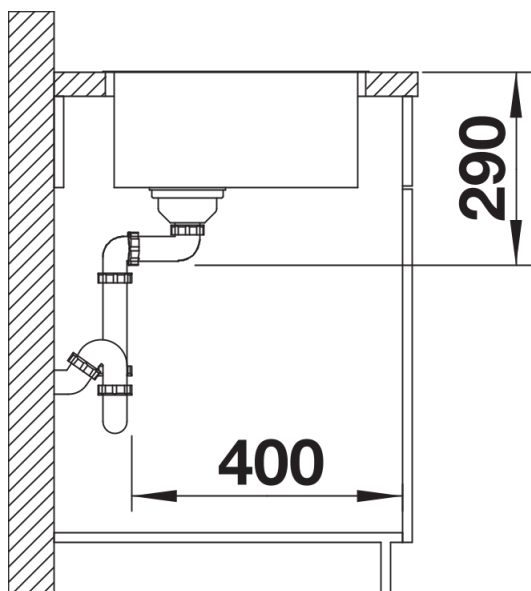

## Zakres dostawy

---

- armatura przelewowo-odpływowa
- korek 3 ½" InFino z sitkiem
- zestaw montażowy

## Szczegóły

---

Widok

Wycięcie

Widok z przodu

Widok z boku