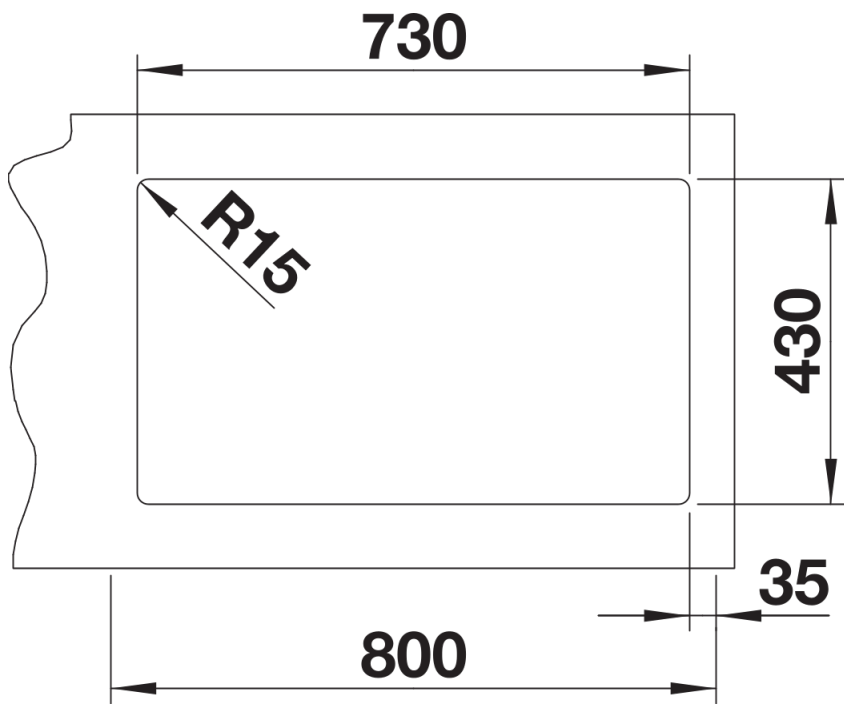

Zakres dostawy

- armatura przelewowo-odpływowa
- korek 3 ½" InFino z sitkiem
- zestaw montażowy

Szczegóły

Widok

Wycięcie

Widok z przodu

Widok z boku