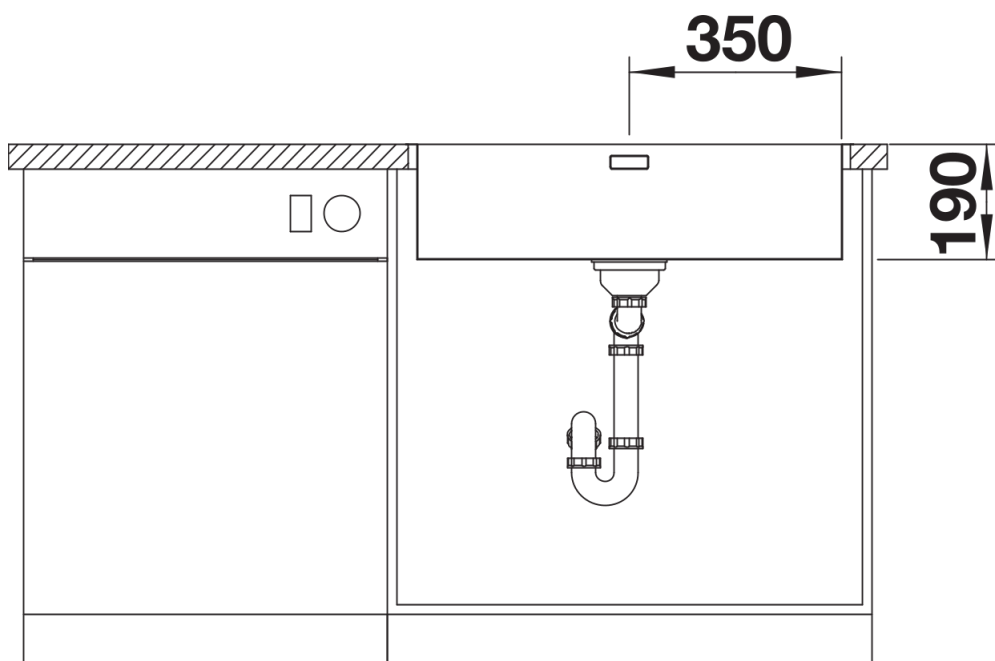

Zakres dostawy

- armatura przelewowo-odpływowa
- korek 3 ½" InFino z sitkiem
- zestaw montażowy

Szczegóły

Widok

Wycięcie

Widok z przodu

Widok z boku