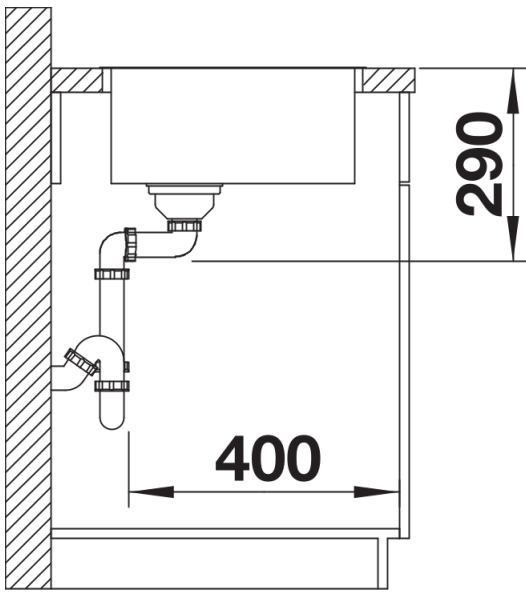

Zakres dostawy

- armatura przelewowo-odpływowa
- korek 3 ½" InFino z sitkiem
- zestaw montażowy

Szczegóły

Widok

Wycięcie

Widok z przodu

Widok z boku