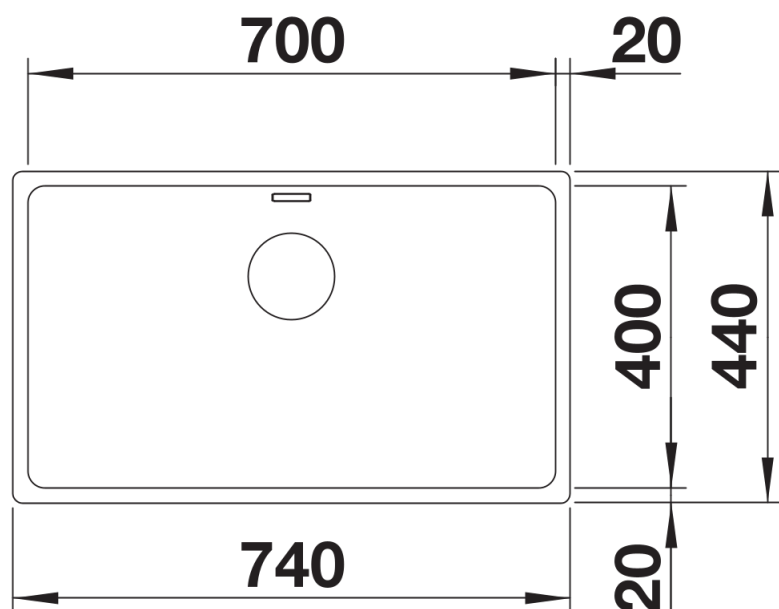

Arkusz danych produktu ANDANO 700-IF

Nr art. 522969

Zalety

- Niepowtarzalne połączenie elementów wizualnych i funkcjonalnych
- Nowoczesny, minimalistyczny wygląd uzyskany dzięki elegancko zaokrąglonym kątom i gładkiemu, jedwabistemu wykończeniu
- Zlewozmywak wyposażony w przelew C-overflow i system odpływowy InFino - elegancki i łatwy w utrzymaniu czystości
- Obszerna komora zapewnia maksymalne wykorzystanie przestrzeni
- Płaska krawędź IF umożliwia montaż wpuszczany lub na równi z blatem
- Eleganckie akcesoria dostępne są opcjonalnie

Zakres dostawy

- armatura przelewowo-odpływowa
- korek 3 ½" InFino z sitkiem
- zestaw montażowy

Szczegóły

Widok

Wycięcie

Widok z przodu

Widok z boku