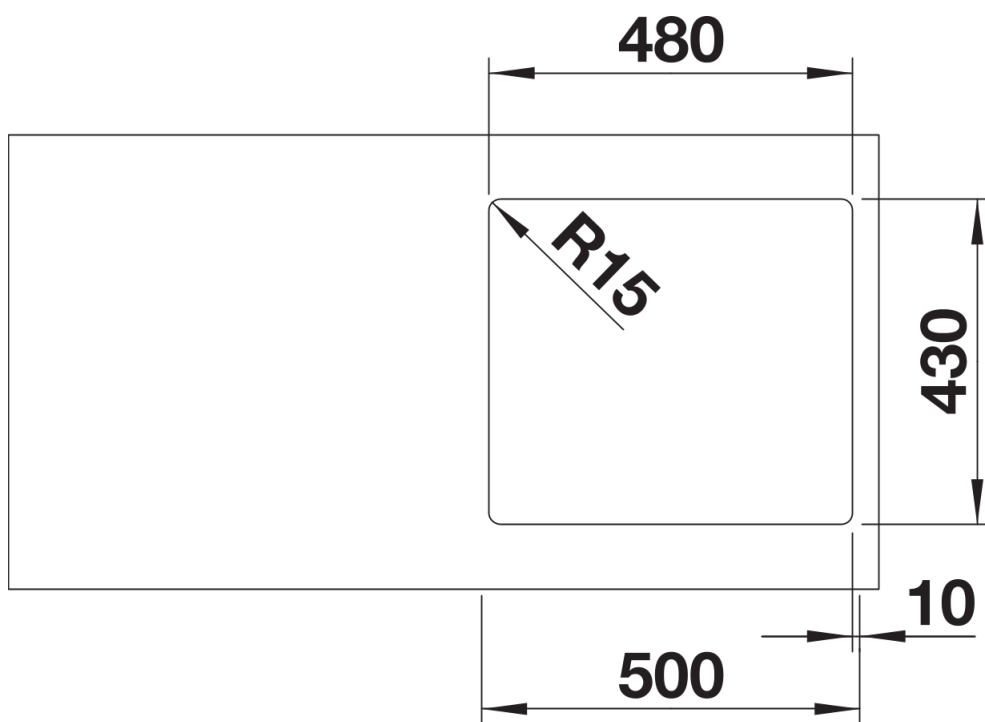

Zakres dostawy

- armatura przelewowo-odpływowa
- korek 3 ½" InFino z sitkiem
- zestaw montażowy

Szczegóły

Widok

Wycięcie

Widok z przodu

Widok z boku