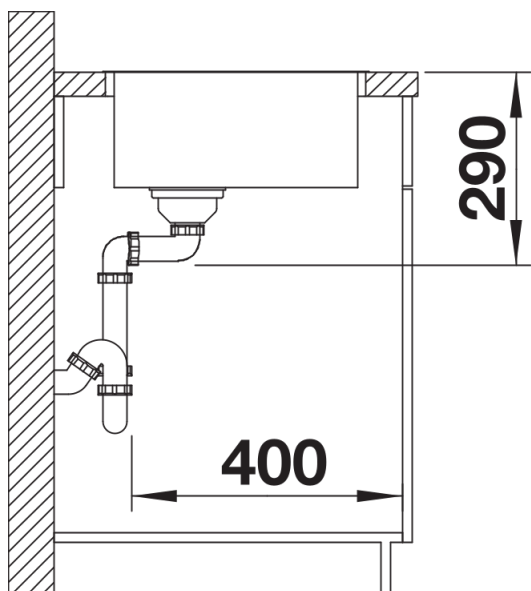

Zakres dostawy

- armatura przelewowo-odpływowa
- korek 3 ½" InFino z sitkiem
- zestaw montażowy

Szczegóły

Widok

Wycięcie

Widok z przodu

Widok z boku