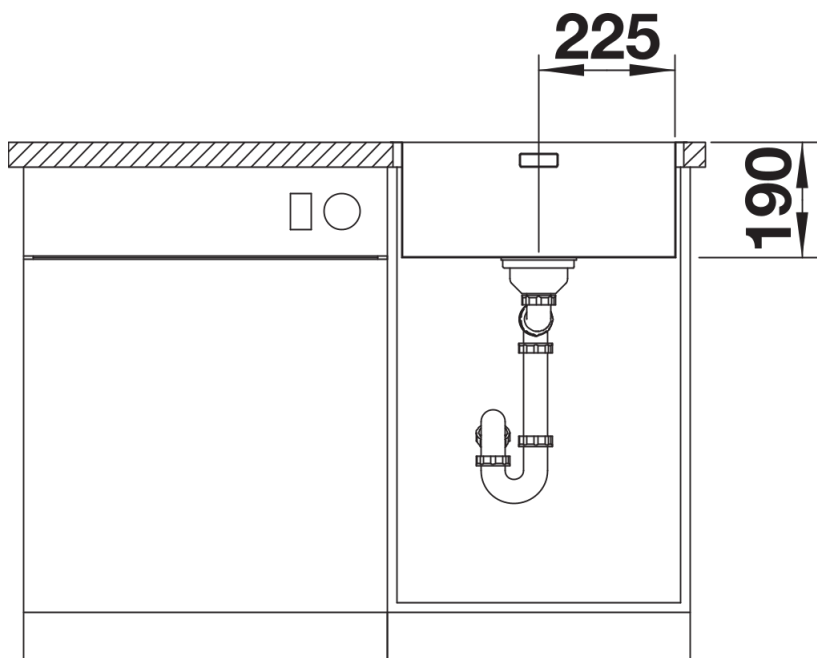

Zakres dostawy

- armatura przelewowo-odpływowa
- korek 3 ½" InFino z sitkiem
- zestaw montażowy

Szczegóły

Widok

Wycięcie

Widok z przodu

Widok z boku