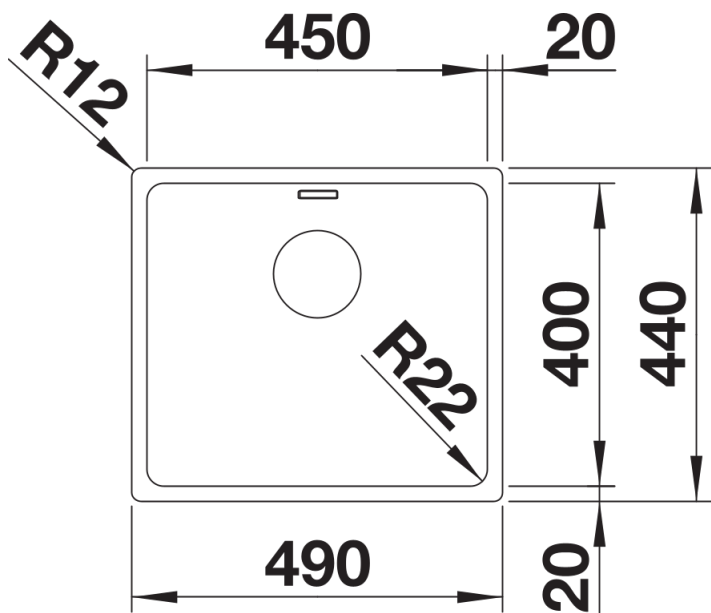

Arkusz danych produktu ANDANO 450-IF

Nr art. 522961

Zalety

- Niepowtarzalne połączenie elementów wizualnych i funkcjonalnych
- Nowoczesny, minimalistyczny wygląd uzyskany dzięki elegancko zaokrąglonym kątom i gładkiemu, jedwabistemu wykończeniu
- Zlewozmywak wyposażony w przelew C-overflow i system odpływowy InFino - elegancki i łatwy w utrzymaniu czystości
- Obszerna komora zapewnia maksymalne wykorzystanie przestrzeni
- Płaska krawędź IF umożliwia montaż wpuszczany lub na równi z blatem
- Eleganckie akcesoria dostępne są opcjonalnie

Zakres dostawy

- armatura przelewowo-odpływowa
- korek 3 ½" InFino z sitkiem
- zestaw montażowy

Szczegóły

Widok

Wycięcie

Widok z przodu

Widok z boku