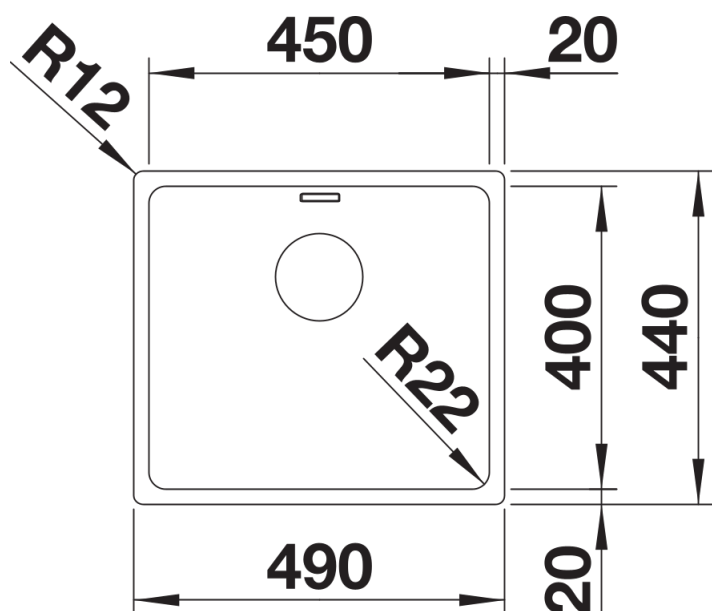

## Zakres dostawy

---

- armatura przelewowo-odpływowa
- korek 3 ½" InFino z sitkiem
- zestaw montażowy

## Szczegóły

---

Widok

Wycięcie

Widok z przodu

Widok z boku