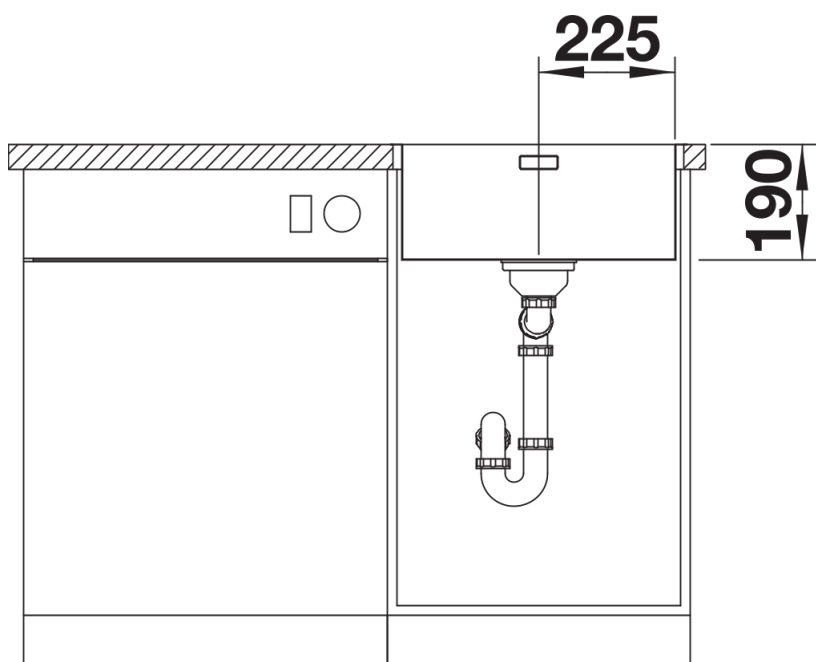

## Zakres dostawy

---

- armatura przelewowo-odpływowa
- korek 3 ½" InFino z sitkiem
- zestaw montażowy

## Szczegóły

---

Widok

Wycięcie

Widok z przodu

Widok z boku