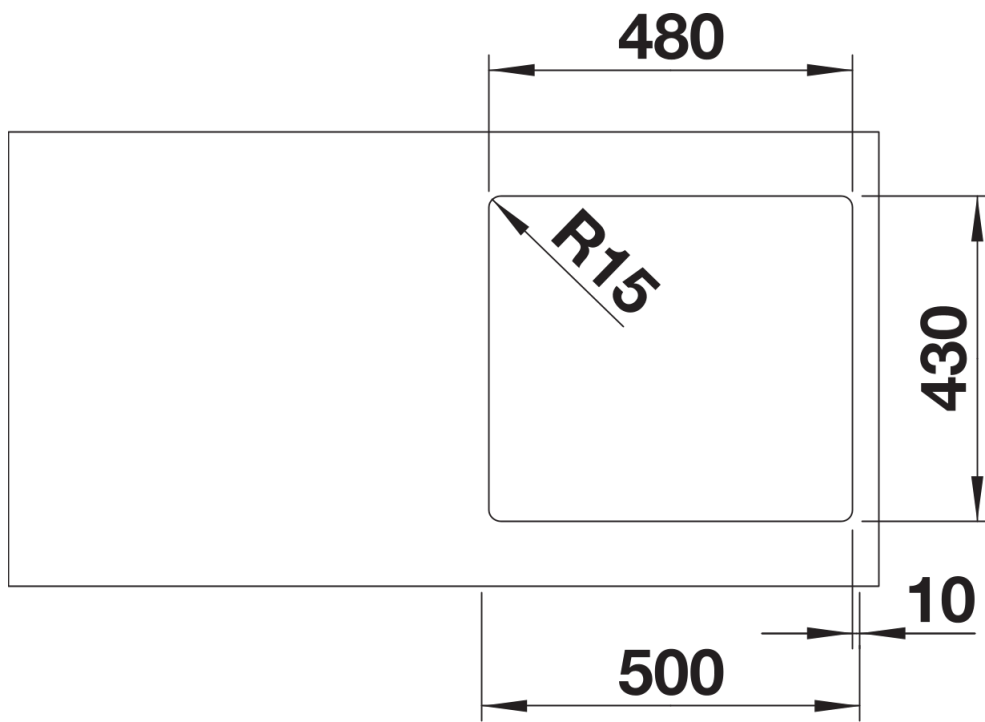

## Zakres dostawy

---

- armatura przelewowo-odpływowa
- korek 3 ½" InFino z sitkiem
- zestaw montażowy

## Szczegóły

---

Widok

Wycięcie

Widok z przodu

Widok z boku