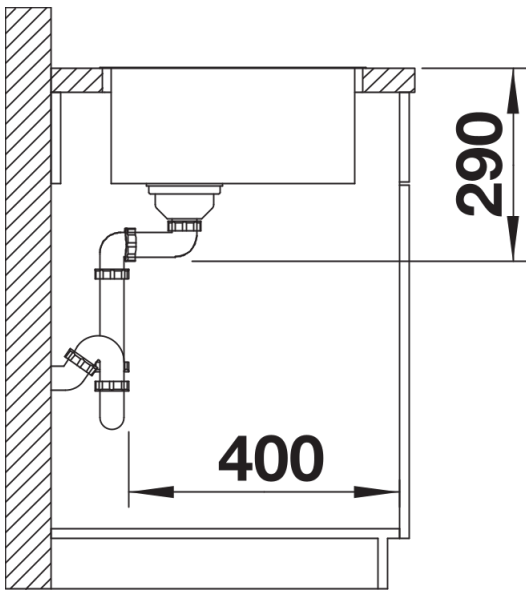

## Zakres dostawy

---

- armatura przelewowo-odpływowa
- korek 3 ½" InFino z sitkiem
- zestaw montażowy

## Szczegóły

---

Widok

Wycięcie

Widok z przodu

Widok z boku