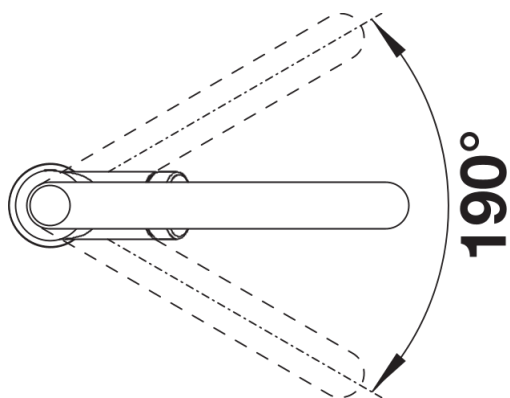

Zakres dostawy

- Wylewka obracana o 190° zapewnia większy zasięg
- Wymagany otwór pod baterię o średnicy 35 mm
- Opatentowany regulator strumienia znacznie zmniejszający osadzanie się kamienia na główce baterii
- Wylewka wykonana z tworzywa sztucznego
- Ukryta wyciągana wylewka z przełącznikiem strumienia
- Nylonowa osłona węża wylewki
- Obciążnik węża wylewki
- Elastyczne węże przyłączeniowe o długości 500 mm z nakrętką $\frac{3}{8}$ "
- Płyta usztywniająca zwiększa stabilność baterii przy montażu ze zlewozmywakami stalowymi
- Wyposażona w zawór zwrotny zapobiegający cofaniu się wody, zgodnie z normą EN 1717

Szczegóły

Zakres obrotu