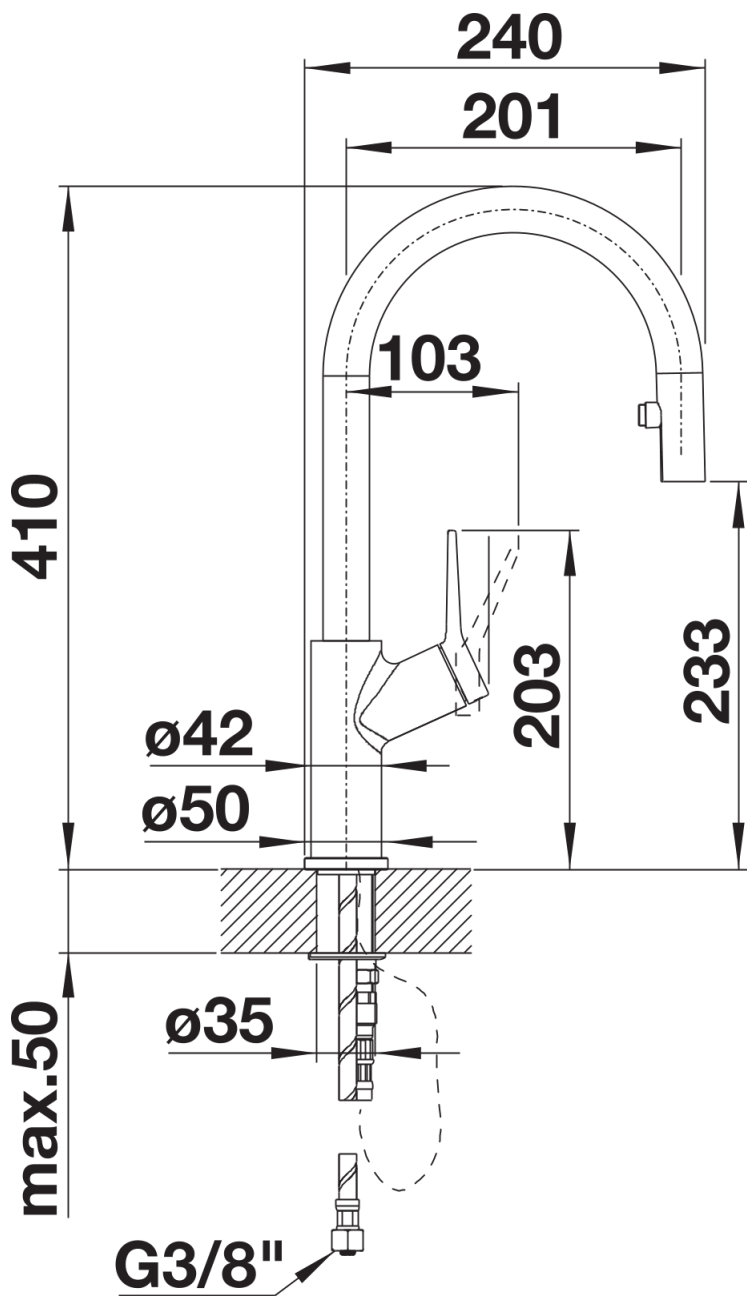

## Arkusz danych produktu CARENA-S Vario

Nr art. 521359

## Zakres dostawy

---

- Wylewka obracana o 190° zapewnia większy zasięg
- Wymagany otwór pod baterię o średnicy 35 mm
- Opatentowany regulator strumienia znacznie zmniejszający osadzanie się kamienia na główce baterii
- Wylewka wykonana z tworzywa sztucznego
- Ukryta wyciągana wylewka z przełącznikiem strumienia
- Nylonowa osłona węża wylewki
- Obciążnik węża wylewki
- Elastyczne węże przyłączeniowe o długości 500 mm z nakrętką  $\frac{3}{8}$ "
- Płyta usztywniająca zwiększa stabilność baterii przy montażu ze zlewozmywakami stalowymi
- Wyposażona w zawór zwrotny zapobiegający cofaniu się wody, zgodnie z normą EN 1717

## Zakres obrotu

Dźwignia 2D, widok z boku

Widok z boku