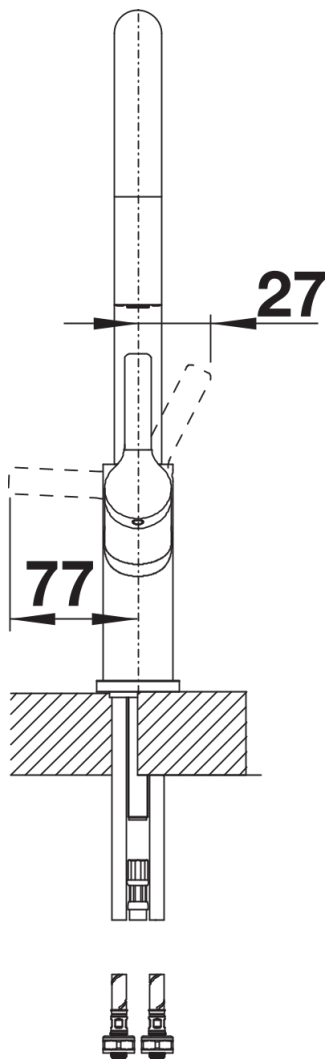

## Arkusz danych produktu CARENA-S Vario

Nr art. 521359

## Zakres dostawy

---

- Wylewka obracana o 190° zapewnia większy zasięg
- Wymagany otwór pod baterię o średnicy 35 mm
- Opatentowany regulator strumienia znacznie zmniejszający osadzanie się kamienia na główce baterii
- Wylewka wykonana z tworzywa sztucznego
- Ukryta wyciągana wylewka z przełącznikiem strumienia
- Nylonowa osłona węża wylewki
- Obciążnik węża wylewki
- Elastyczne węże przyłączeniowe o długości 500 mm z nakrętką  $\frac{3}{8}$ "
- Płyta usztywniająca zwiększa stabilność baterii przy montażu ze zlewozmywakami stalowymi
- Wyposażona w zawór zwrotny zapobiegający cofaniu się wody, zgodnie z normą EN 1717

## Zakres obrotu

Dźwignia 2D, widok z boku

Widok z boku