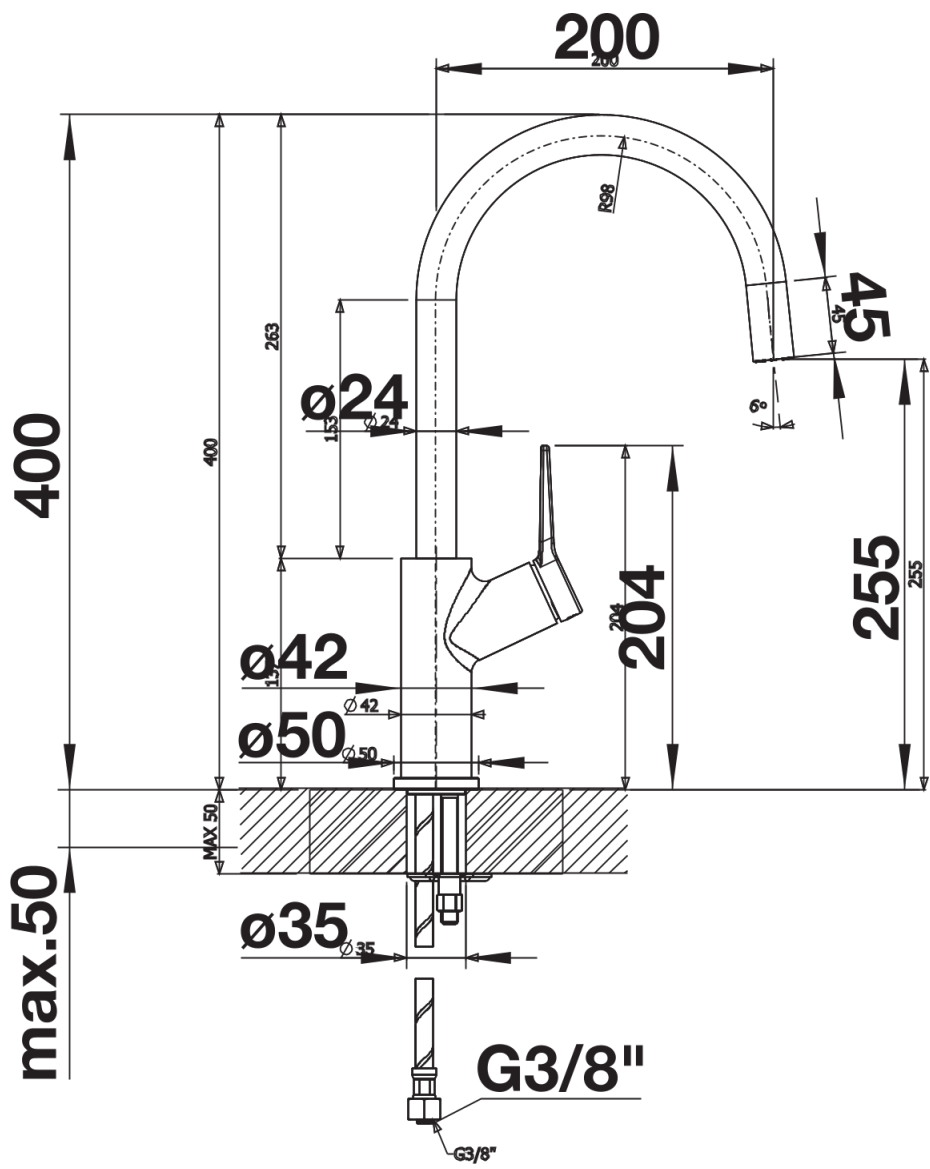

Kolory

galvanic chrom

Dostępne kolory
chrom

Zakres dostawy

- Wylewka obracana o 360° zapewnia większy zasięg
- Wymagany otwór pod baterię o średnicy 35 mm
- Głowica ceramiczna
- Opatentowany regulator strumienia znacznie zmniejszający osadzanie się kamienia na główce baterii
- Elastyczne węże przyłączeniowe o długości 500 mm z nakrętką $\frac{3}{8}$ "
- Płyta usztywniająca zwiększa stabilność baterii przy montażu ze zlewozmywakami stalowymi

Szczegóły

Zakres obrotu

Dźwignia 2D, widok z boku

Widok z boku