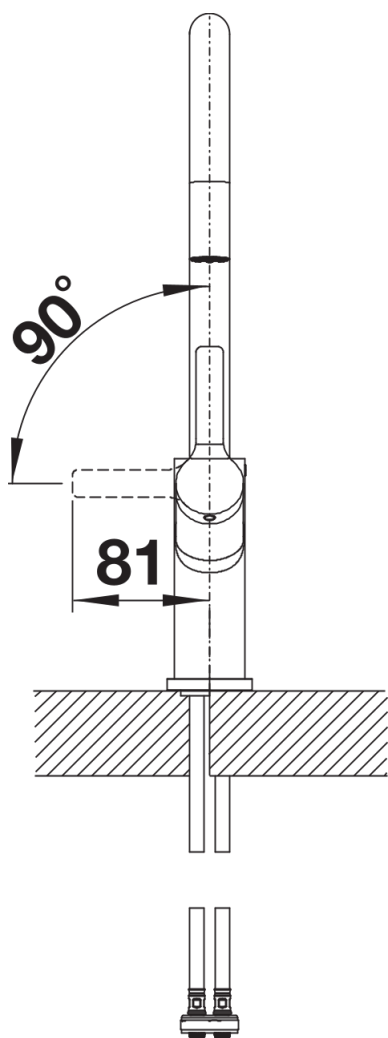

Kolory

galvanic chrom

Dostępne kolory
chrom

Zakres dostawy

- Wylewka obracana o 360° zapewnia większy zasięg
- Wymagany otwór pod baterię o średnicy 35 mm
- Głowica ceramiczna
- Opatentowany regulator strumienia znacznie zmniejszający osadzanie się kamienia na główce baterii
- Elastyczne węże przyłączeniowe o długości 500 mm z nakrętką $\frac{3}{8}$ "
- Płyta usztywniająca zwiększa stabilność baterii przy montażu ze zlewozmywakami stalowymi

Szczegóły

Zakres obrotu

Dźwignia 2D, widok z boku

Widok z boku