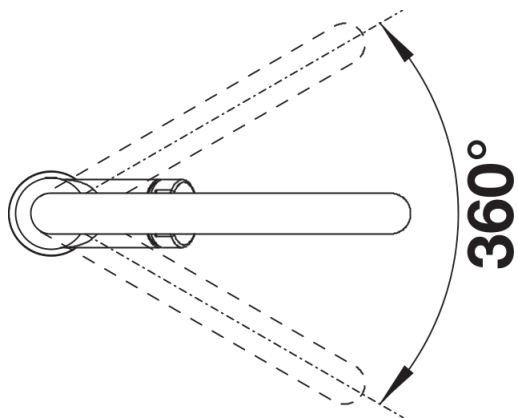

Kolory

galvanic chrom

Dostępne kolory
chrom

Zakres dostawy

- Wylewka obracana o 360° zapewnia większy zasięg
- Wymagany otwór pod baterię o średnicy 35 mm
- Głowica ceramiczna
- Opatentowany regulator strumienia znacznie zmniejszający osadzanie się kamienia na główce baterii
- Elastyczne węże przyłączeniowe o długości 500 mm z nakrętką $\frac{3}{8}$ "
- Płyta usztywniająca zwiększa stabilność baterii przy montażu ze zlewozmywakami stalowymi

Szczegóły

Zakres obrotu

Dźwignia 2D, widok z boku

Widok z boku