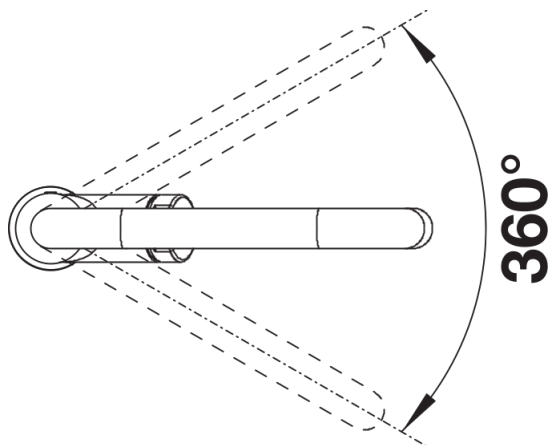

## Zakres dostawy

---

- Wylewka obracana o 360° zapewnia większy zasięg
- Wymagany otwór pod baterię o średnicy 35 mm
- Głowica ceramiczna
- Opatentowany regulator strumienia znacznie zmniejszający osadzanie się kamienia na głowce baterii
- Elastyczne węże przyłączeniowe o długości 500 MM z nakrętką  $\frac{3}{8}$ "
- Płyta usztywniająca zwiększa stabilność baterii przy montażu ze zlewozmywakami stalowymi

## Szczegóły

---

Zakres obrotu

Dźwignia 2D, widok z boku