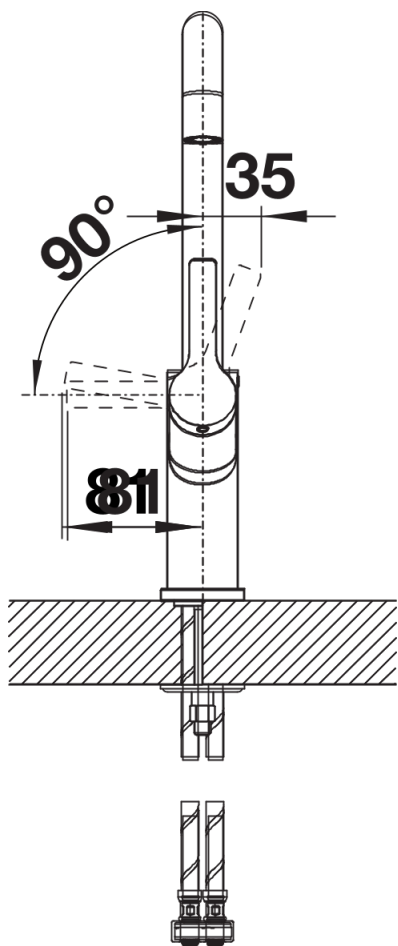

## Zakres dostawy

---

- Wylewka obracana o 360° zapewnia większy zasięg
- Wymagany otwór pod baterię o średnicy 35 mm
- Głowica ceramiczna
- Opatentowany regulator strumienia znacznie zmniejszający osadzanie się kamienia na głowce baterii
- Elastyczne węże przyłączeniowe o długości 500 MM z nakrętką  $\frac{3}{8}$ "
- Płyta usztywniająca zwiększa stabilność baterii przy montażu ze zlewozmywakami stalowymi

## Szczegóły

---

Zakres obrotu

Dźwignia 2D, widok z boku