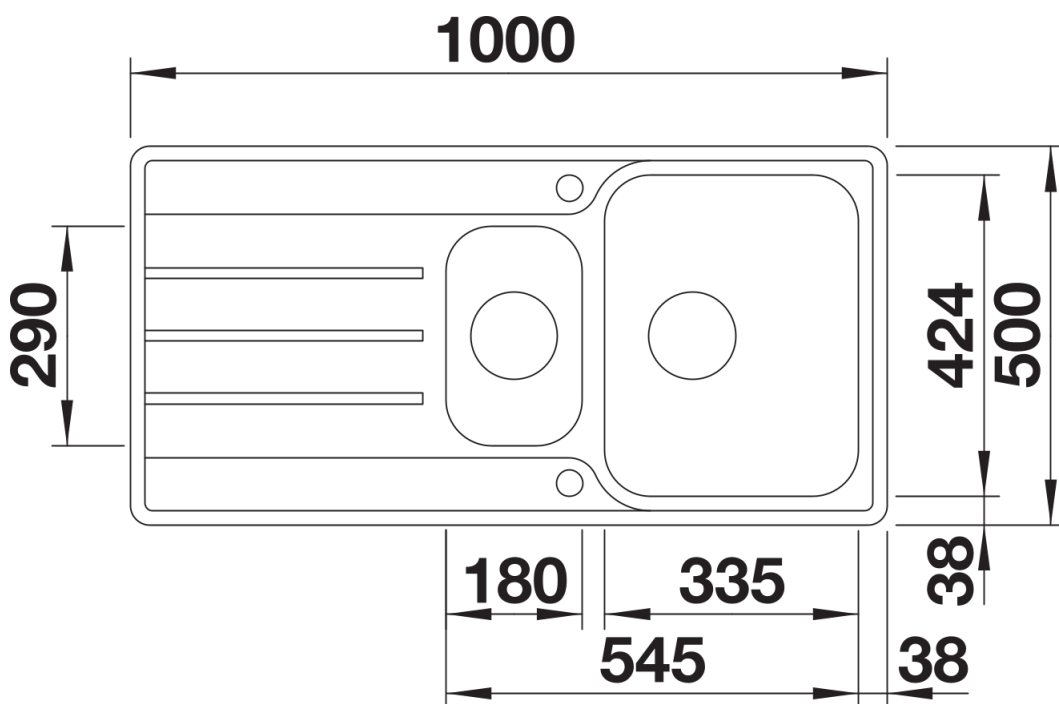

Arkusz danych produktu LEMIS 6 S-IF

Nr art. 523033

Zalety

- Modny, prosty wygląd
- Maksymalna pojemność komory
- Przestronna listwa na baterię i ociekacz
- Dostępny w wersji z płaskimi krawędziami IF do montażu na równi z blatem lub tradycyjnego
- Model odwracalny
- Korek 3 ½" z sitkiem
- Korek automatyczny

Zakres dostawy

- armatura przelewowo-odpływowa
- korek 2 x 3 1/2" z sitkiem
- korek automatyczny z pokrętłem ze stali szlachetnej

Szczegóły

Widok

Wycięcie

Widok z przodu

Widok z boku