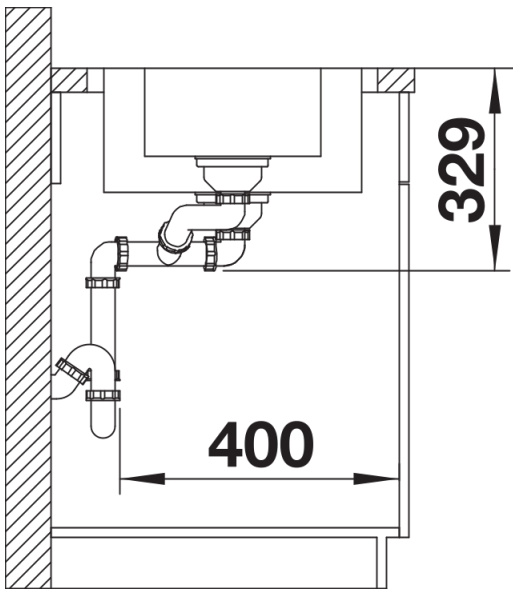

Arkusz danych produktu LEMIS 6 S-IF

Nr art. 523033

Zalety

- Modny, prosty wygląd
- Maksymalna pojemność komory
- Przestronna listwa na baterię i ociekacz
- Dostępny w wersji z płaskimi krawędziami IF do montażu na równi z blatem lub tradycyjnego
- Model odwracalny
- Korek 3 ½" z sitkiem
- Korek automatyczny

Zakres dostawy

- armatura przelewowo-odpływowa
- korek 2 x 3 1/2" z sitkiem
- korek automatyczny z pokrętłem ze stali szlachetnej

Szczegóły

Widok

Wycięcie

Widok z przodu

Widok z boku