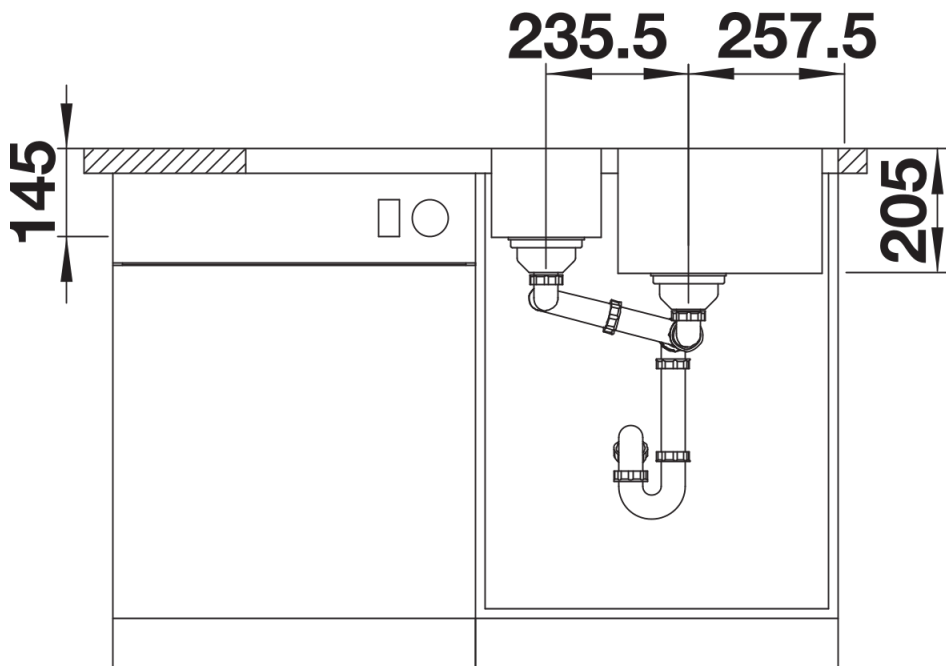

Arkusz danych produktu LEMIS 6 S-IF

Nr art. 523033

Zalety

- Modny, prosty wygląd
- Maksymalna pojemność komory
- Przestronna listwa na baterię i ociekacz
- Dostępny w wersji z płaskimi krawędziami IF do montażu na równi z blatem lub tradycyjnego
- Model odwracalny
- Korek 3 ½" z sitkiem
- Korek automatyczny

Zakres dostawy

- armatura przelewowo-odpływowa
- korek 2 x 3 1/2" z sitkiem
- korek automatyczny z pokrętłem ze stali szlachetnej

Szczegóły

Widok

Wycięcie

Widok z przodu

Widok z boku