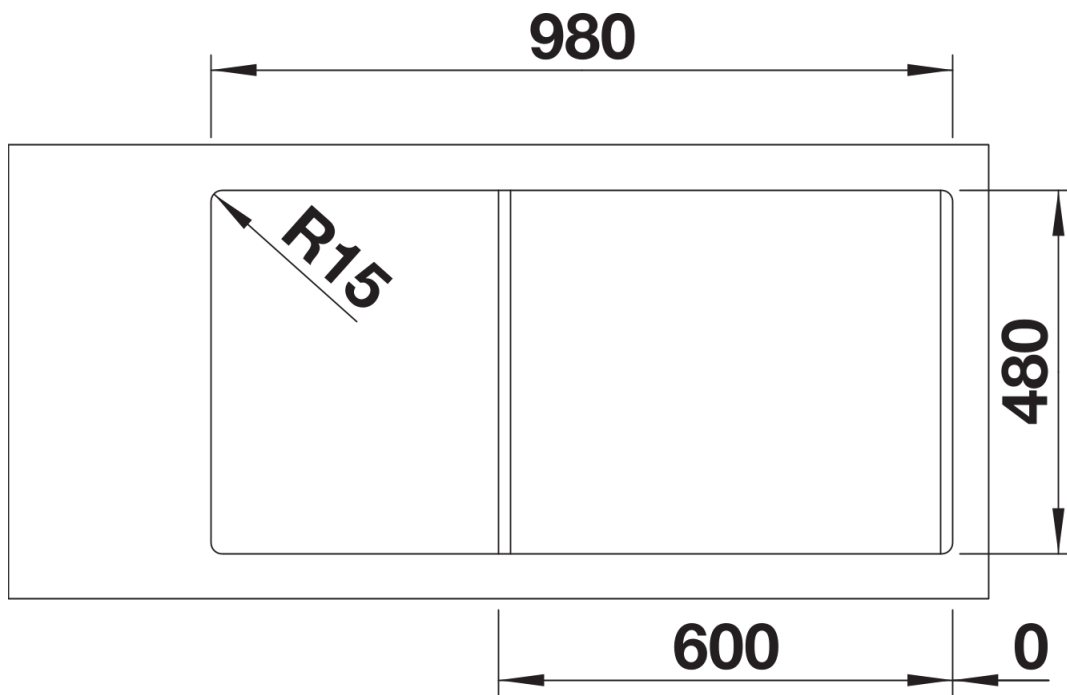

Arkusz danych produktu LEMIS 6 S-IF

Nr art. 523033

Zalety

- Modny, prosty wygląd
- Maksymalna pojemność komory
- Przestronna listwa na baterię i ociekacz
- Dostępny w wersji z płaskimi krawędziami IF do montażu na równi z blatem lub tradycyjnego
- Model odwracalny
- Korek 3 ½" z sitkiem
- Korek automatyczny

Zakres dostawy

- armatura przelewowo-odpływowa
- korek 2 x 3 1/2" z sitkiem
- korek automatyczny z pokrętłem ze stali szlachetnej

Szczegóły

Widok

Wycięcie

Widok z przodu

Widok z boku