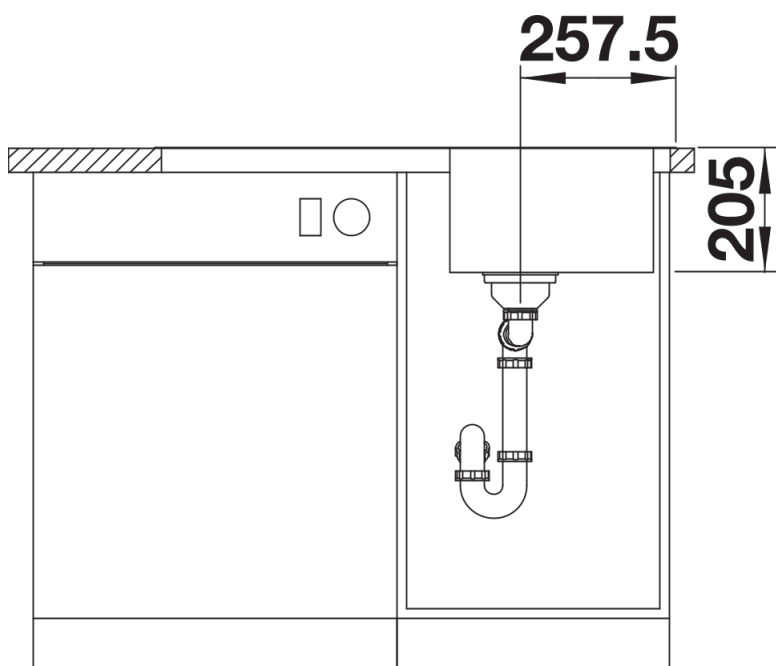

## Arkusz danych produktu LEMIS 45 S-IF

Nr art. 523030

### Zalety

---

- Modny, prosty wygląd
- Maksymalna pojemność komory
- Przestronna listwa na baterię i ociekacz
- Dostępny w wersji z płaskimi krawędziami IF do montażu na równi z blatem lub tradycyjnego
- Model odwracalny

## Zakres dostawy

---

- armatura przelewowo-odpływowa
- korek 3 ½" z sitkiem

## Szczegóły

---

Widok

Wycięcie

Widok z przodu

Widok z boku