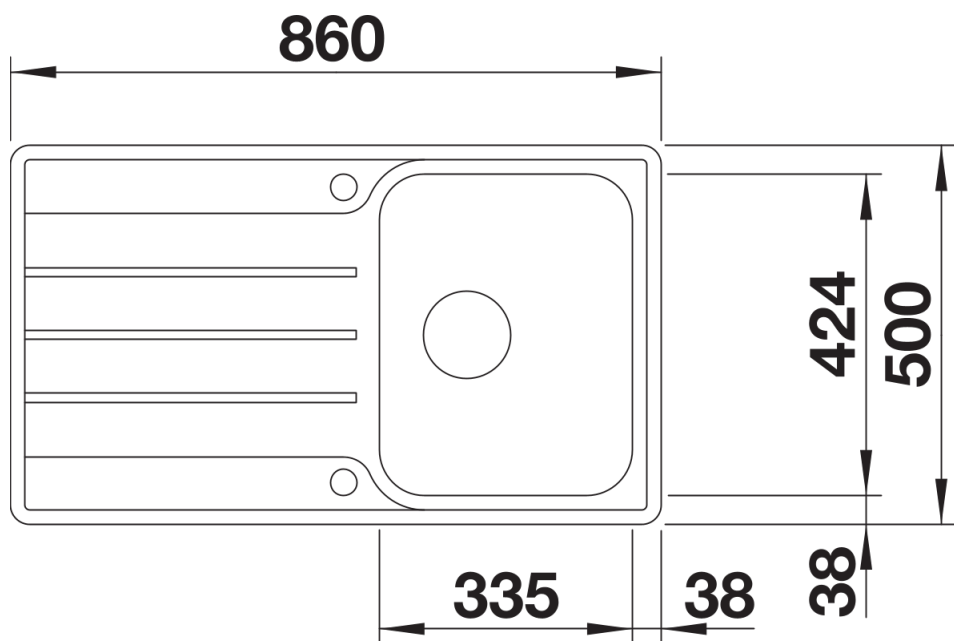

### Zalety

---

- Modny, prosty wygląd
- Maksymalna pojemność komory
- Przestronna listwa na baterię i ociekacz
- Dostępny w wersji z płaskimi krawędziami IF do montażu na równi z blatem lub tradycyjnego
- Model odwracalny

## Zakres dostawy

---

- armatura przelewowo-odpływowa
- korek 3 ½" z sitkiem

## Szczegóły

---

Widok

Wycięcie

Widok z przodu

Widok z boku