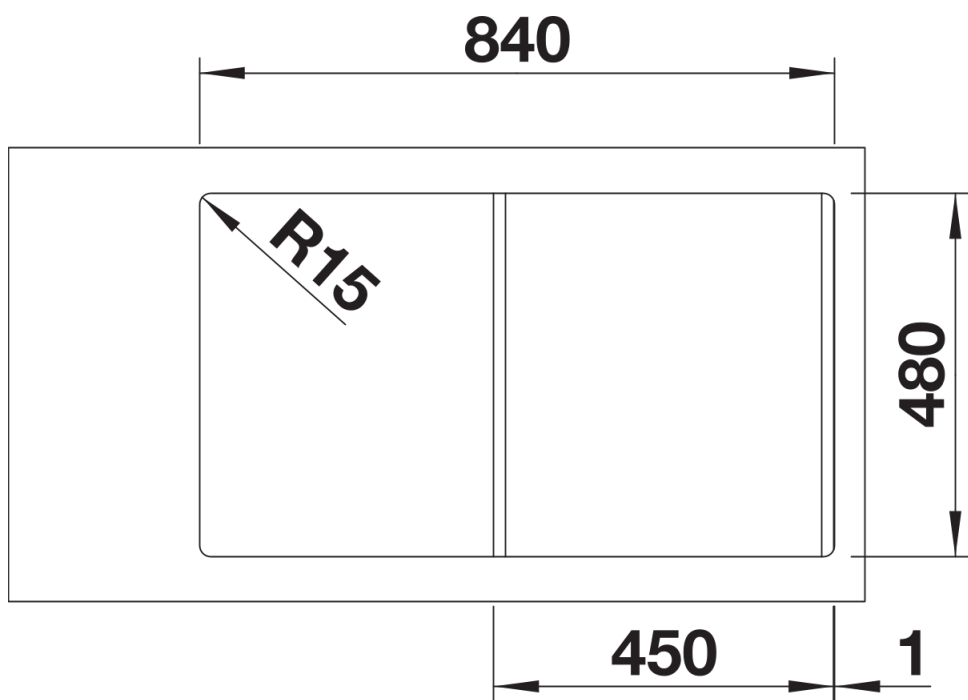

### Zalety

---

- Modny, prosty wygląd
- Maksymalna pojemność komory
- Przestronna listwa na baterię i ociekacz
- Dostępny w wersji z płaskimi krawędziami IF do montażu na równi z blatem lub tradycyjnego
- Model odwracalny

## Zakres dostawy

---

- armatura przelewowo-odpływowa
- korek 3 ½" z sitkiem

## Szczegóły

---

Widok

Wycięcie

Widok z przodu

Widok z boku