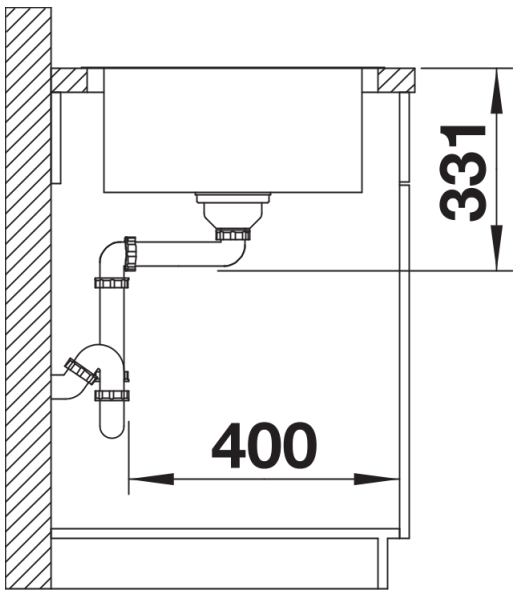

## Zakres dostawy

---

- armatura przelewowo-odpływowa
- korek 3 ½" z sitkiem

## Szczegóły

---

Widok

Wycięcie

Widok z przodu

Widok z boku