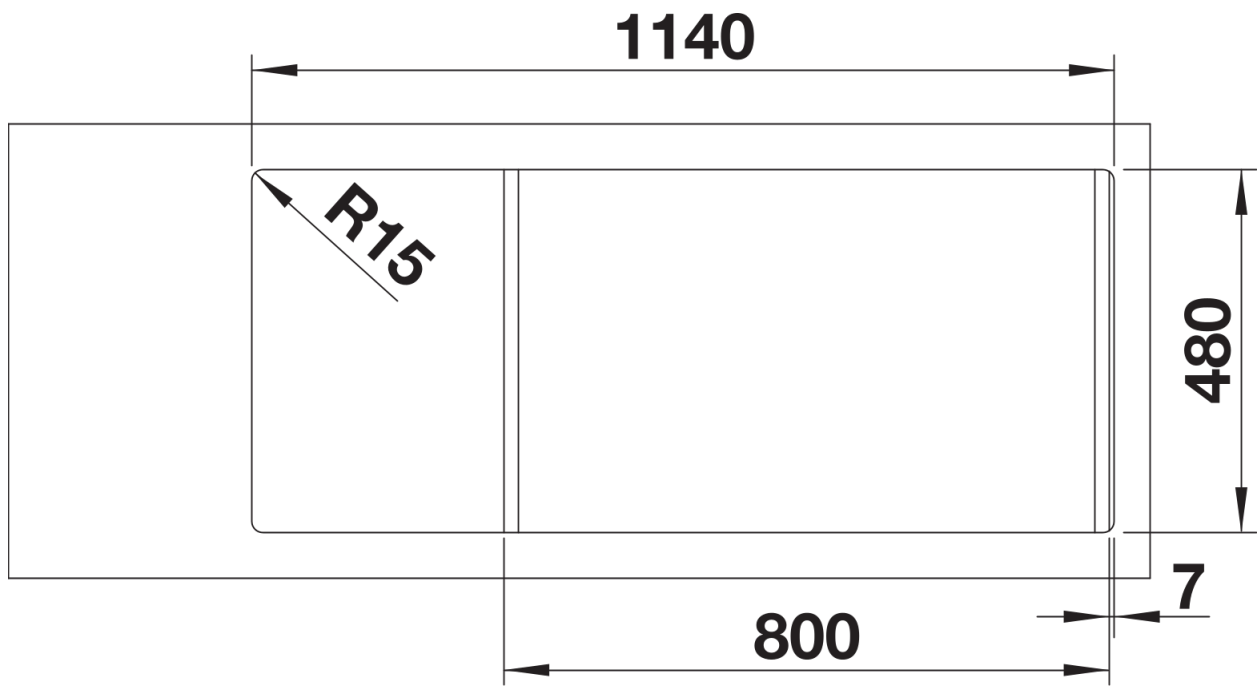

Arkusz danych produktu LEMIS 8 S-IF

Nr art. 523037

Zalety

- Modny, prosty wygląd
- Maksymalna pojemność komory
- Przestronna listwa na baterię i ociekacz
- Dostępny w wersji z płaskimi krawędziami IF do montażu na równi z blatem lub tradycyjnego
- Model odwracalny
- Korek 3 ½" z sitkiem
- Korek automatyczny

Zakres dostawy

- armatura przelewowo-odpływowa
- korek 2 x 3 1/2" z sitkiem
- korek automatyczny z pokrętłem ze stali szlachetnej

Szczegóły

Widok

Wycięcie

Widok z przodu

Widok z boku