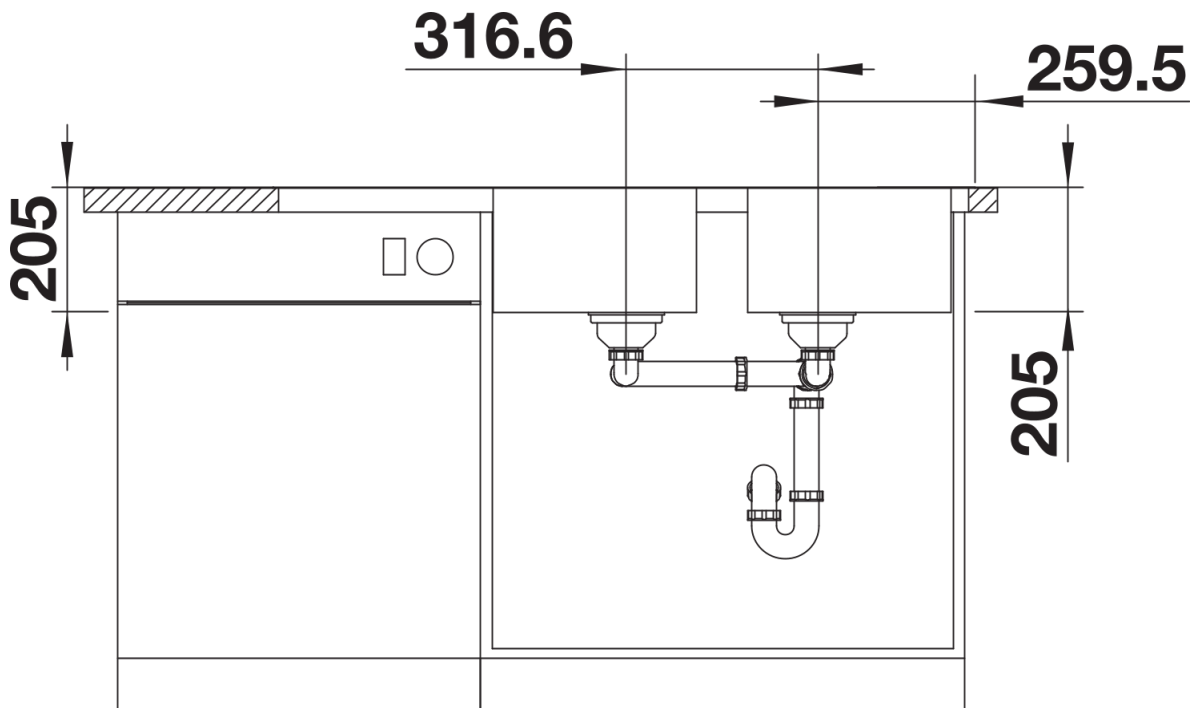

Arkusz danych produktu LEMIS 8 S-IF

Nr art. 523037

Zalety

- Modny, prosty wygląd
- Maksymalna pojemność komory
- Przestronna listwa na baterię i ociekacz
- Dostępny w wersji z płaskimi krawędziami IF do montażu na równi z blatem lub tradycyjnego
- Model odwracalny
- Korek 3 ½" z sitkiem
- Korek automatyczny

Zakres dostawy

- armatura przelewowo-odpływowa
- korek 2 x 3 1/2" z sitkiem
- korek automatyczny z pokrętłem ze stali szlachetnej

Szczegóły

Widok

Wycięcie

Widok z przodu

Widok z boku