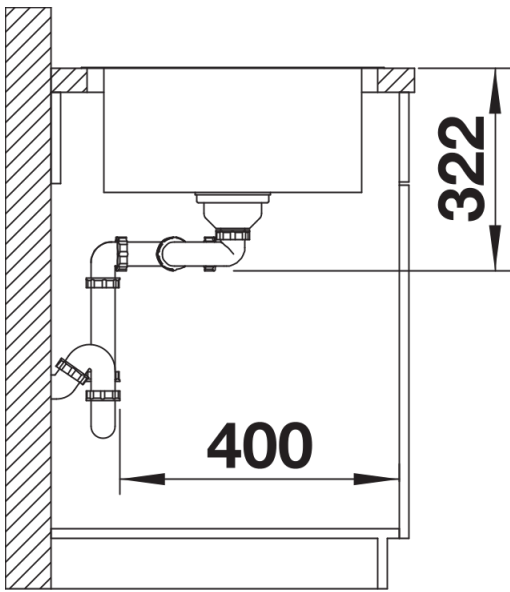

Arkusz danych produktu LEMIS 8 S-IF

Nr art. 523037

Zalety

- Modny, prosty wygląd
- Maksymalna pojemność komory
- Przestronna listwa na baterię i ociekacz
- Dostępny w wersji z płaskimi krawędziami IF do montażu na równi z blatem lub tradycyjnego
- Model odwracalny
- Korek 3 ½" z sitkiem
- Korek automatyczny

Zakres dostawy

- armatura przelewowo-odpływowa
- korek 2 x 3 1/2" z sitkiem
- korek automatyczny z pokrętłem ze stali szlachetnej

Szczegóły

Widok

Wycięcie

Widok z przodu

Widok z boku