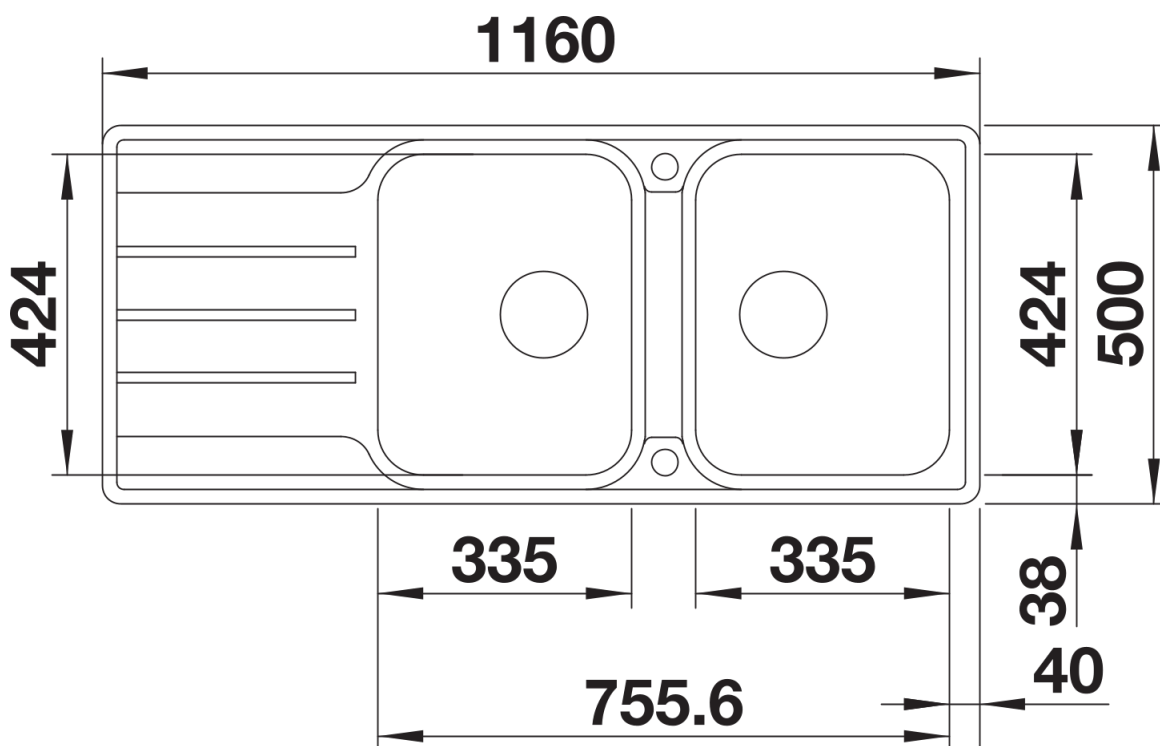

Arkusz danych produktu LEMIS 8 S-IF

Nr art. 523037

Zalety

- Modny, prosty wygląd
- Maksymalna pojemność komory
- Przestronna listwa na baterię i ociekacz
- Dostępny w wersji z płaskimi krawędziami IF do montażu na równi z blatem lub tradycyjnego
- Model odwracalny
- Korek 3 ½" z sitkiem
- Korek automatyczny

Zakres dostawy

- armatura przelewowo-odpływowa
- korek 2 x 3 1/2" z sitkiem
- korek automatyczny z pokrętłem ze stali szlachetnej

Szczegóły

Widok

Wycięcie

Widok z przodu

Widok z boku