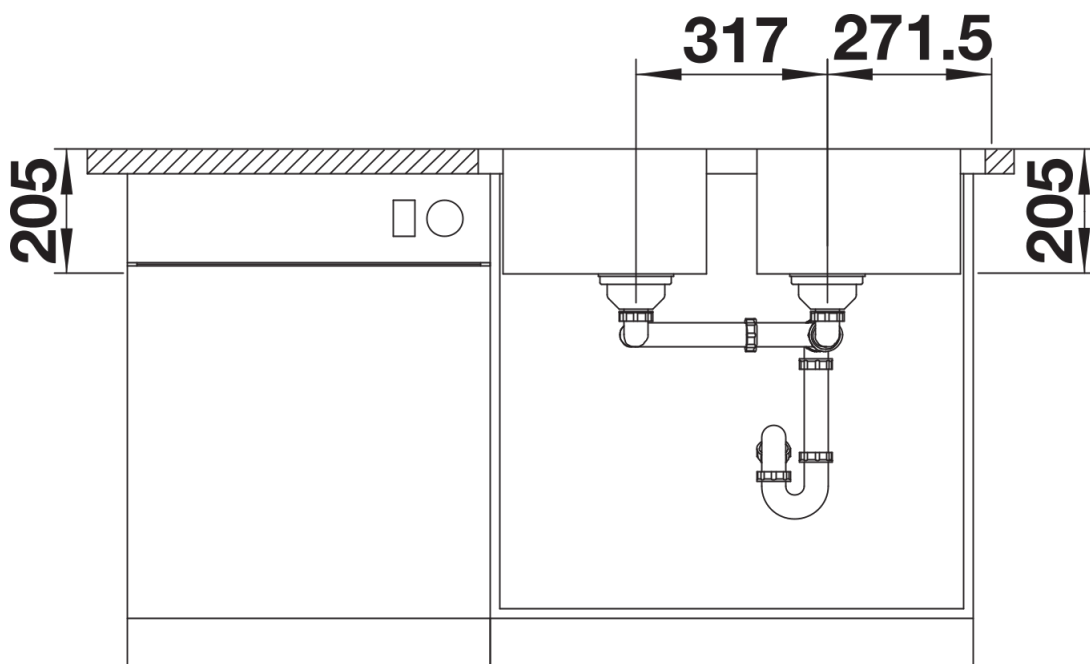

Arkusz danych produktu LEMIS 8-IF

Nr art. 523039

Zalety

- Modny, prosty wygląd
- Maksymalna pojemność komory
- Dostępny w wersji z płaskimi krawędziami IF do montażu na równi z blatem lub tradycyjnego
- Model odwracalny

Zakres dostawy

- armatura przelewowo-odpływowa
- 2 x korek 3 ½" z sitkiem

Szczegóły

Widok

Wycięcie

Widok z przodu

Widok z boku