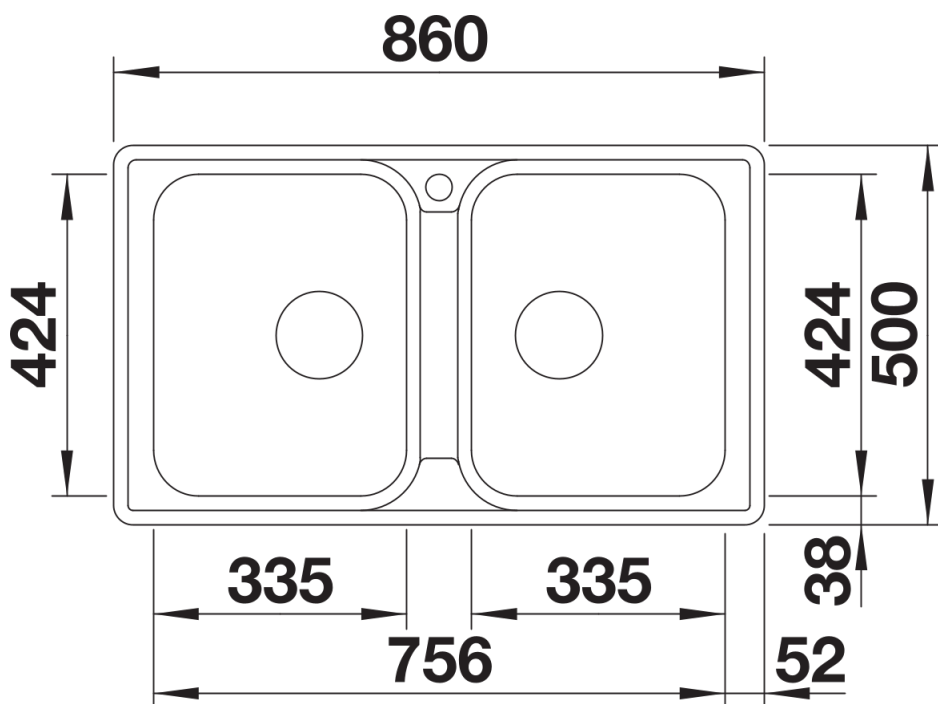

Arkusz danych produktu LEMIS 8-IF

Nr art. 523039

Zalety

- Modny, prosty wygląd
- Maksymalna pojemność komory
- Dostępny w wersji z płaskimi krawędziami IF do montażu na równi z blatem lub tradycyjnego
- Model odwracalny

Zakres dostawy

- armatura przelewowo-odpływowa
- 2 x korek 3 ½" z sitkiem

Szczegóły

Widok

Wycięcie

Widok z przodu

Widok z boku