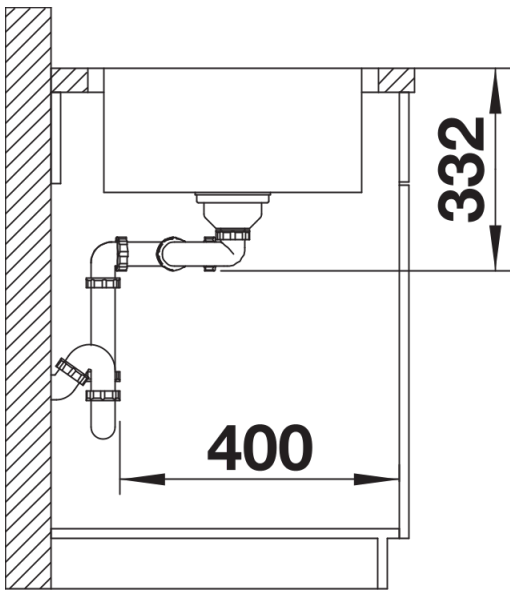

Arkusz danych produktu LEMIS 8-IF

Nr art. 523039

Zalety

- Modny, prosty wygląd
- Maksymalna pojemność komory
- Dostępny w wersji z płaskimi krawędziami IF do montażu na równi z blatem lub tradycyjnego
- Model odwracalny

Zakres dostawy

- armatura przelewowo-odpływowa
- 2 x korek 3 ½" z sitkiem

Szczegóły

Widok

Wycięcie

Widok z przodu

Widok z boku