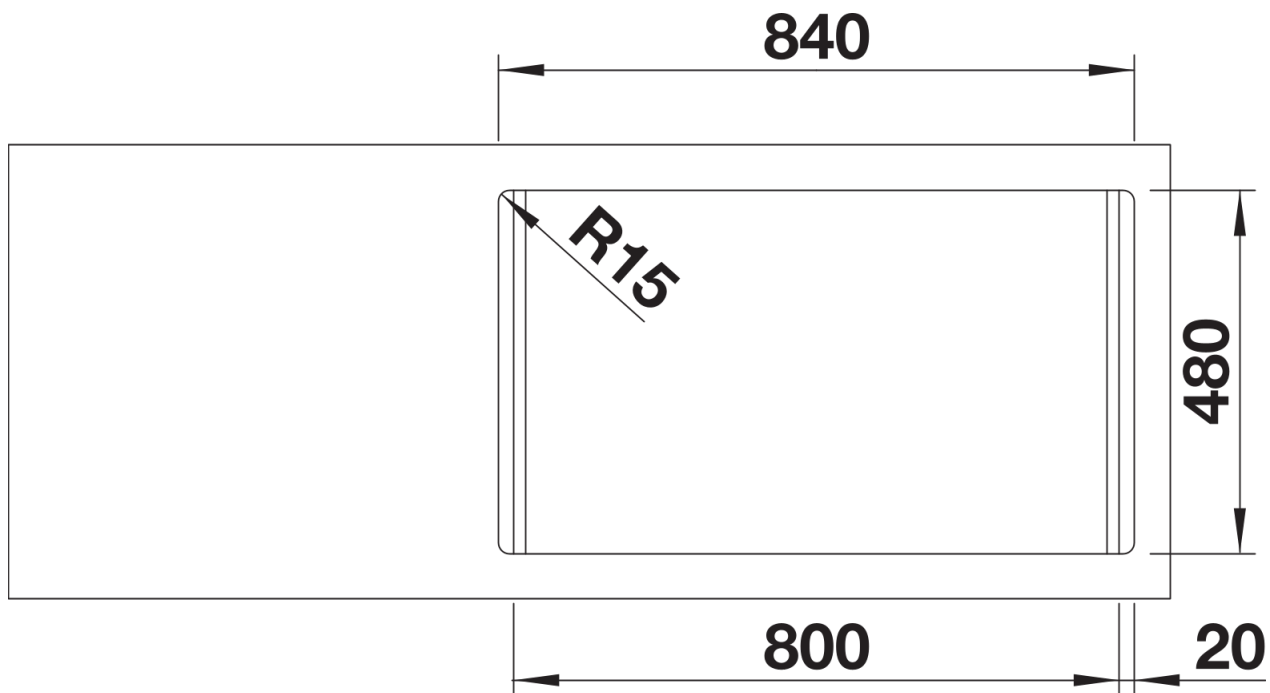

Arkusz danych produktu LEMIS 8-IF

Nr art. 523039

Zalety

- Modny, prosty wygląd
- Maksymalna pojemność komory
- Dostępny w wersji z płaskimi krawędziami IF do montażu na równi z blatem lub tradycyjnego
- Model odwracalny

Zakres dostawy

- armatura przelewowo-odpływowa
- 2 x korek 3 ½" z sitkiem

Szczegóły

Widok

Wycięcie

Widok z przodu

Widok z boku