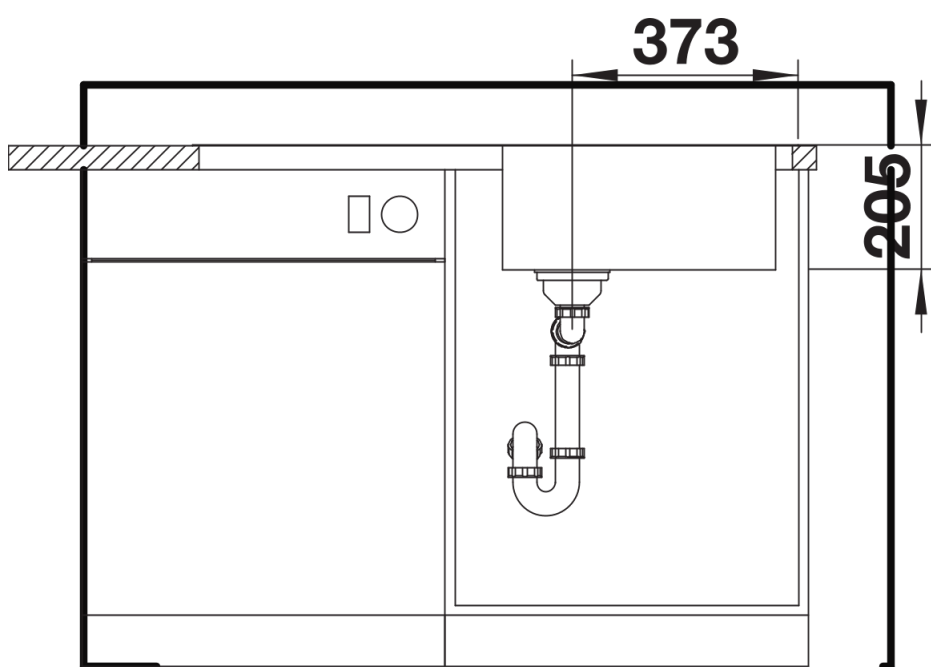

Arkusz danych produktu LEMIS XL 6 S-IF

Nr art. 523034

Zalety

- Modny, prosty wygląd
- Maksymalna pojemność komory
- Przestronna listwa na baterię i ociekacz
- Dostępny w wersji z płaskimi krawędziami IF do montażu na równi z blatem lub tradycyjnego
- Model odwracalny

Zakres dostawy

- armatura przelewowo-odpływowa
- korek 3 ½" z sitkiem

Szczegóły

Widok

Wycięcie

Widok z przodu

Widok z boku