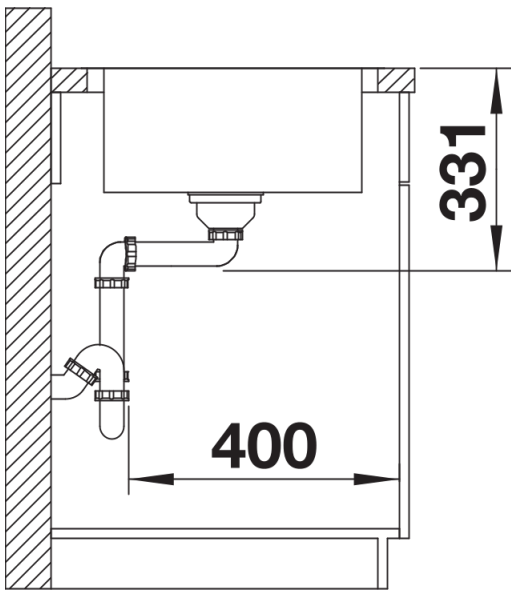

Arkusz danych produktu LEMIS XL 6 S-IF

Nr art. 523034

Zalety

- Modny, prosty wygląd
- Maksymalna pojemność komory
- Przestronna listwa na baterię i ociekacz
- Dostępny w wersji z płaskimi krawędziami IF do montażu na równi z blatem lub tradycyjnego
- Model odwracalny

Zakres dostawy

- armatura przelewowo-odpływowa
- korek 3 ½" z sitkiem

Szczegóły

Widok

Wycięcie

Widok z przodu

Widok z boku