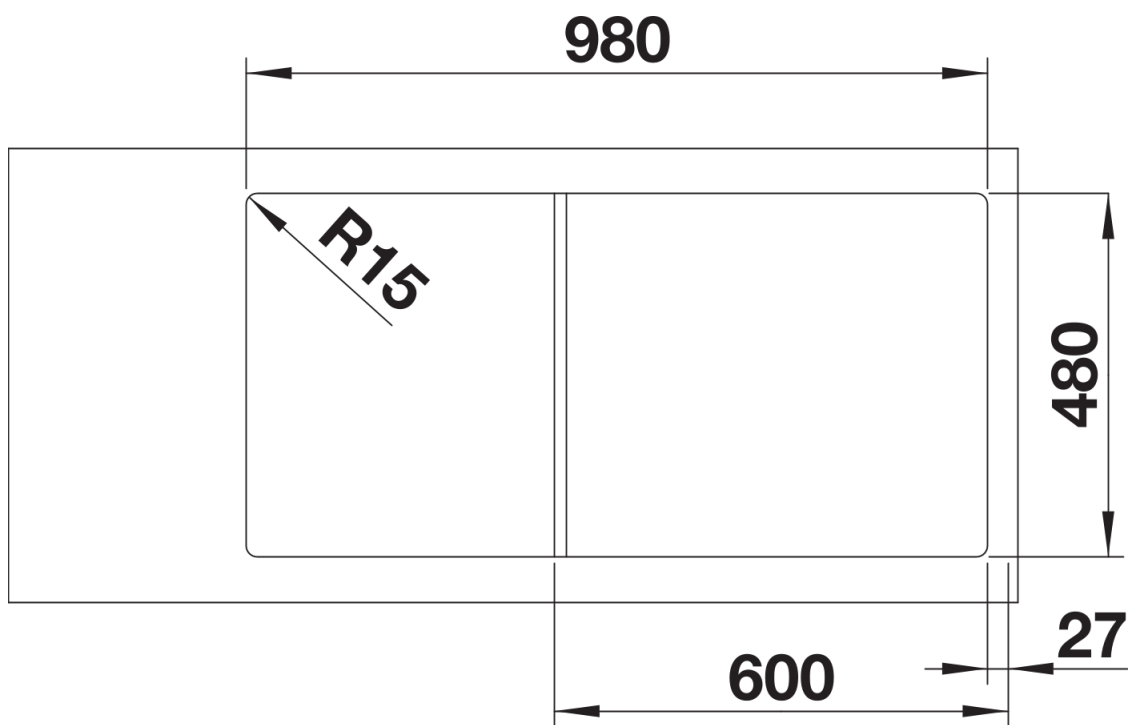

Arkusz danych produktu LEMIS XL 6 S-IF

Nr art. 523034

Zalety

- Modny, prosty wygląd
- Maksymalna pojemność komory
- Przestronna listwa na baterię i ociekacz
- Dostępny w wersji z płaskimi krawędziami IF do montażu na równi z blatem lub tradycyjnego
- Model odwracalny

Zakres dostawy

- armatura przelewowo-odpływowa
- korek 3 ½" z sitkiem

Szczegóły

Widok

Wycięcie

Widok z przodu

Widok z boku