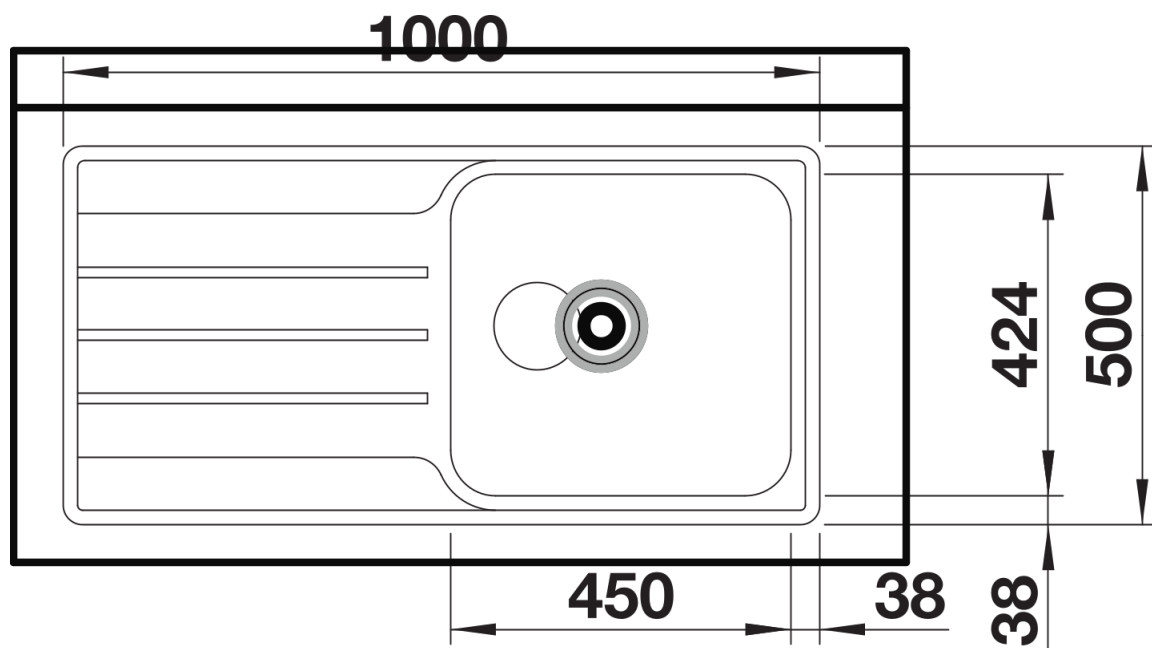

Arkusz danych produktu LEMIS XL 6 S-IF

Nr art. 523034

Zalety

- Modny, prosty wygląd
- Maksymalna pojemność komory
- Przestronna listwa na baterię i ociekacz
- Dostępny w wersji z płaskimi krawędziami IF do montażu na równi z blatem lub tradycyjnego
- Model odwracalny

Zakres dostawy

- armatura przelewowo-odpływowa
- korek 3 ½" z sitkiem

Szczegóły

Widok

Wycięcie

Widok z przodu

Widok z boku