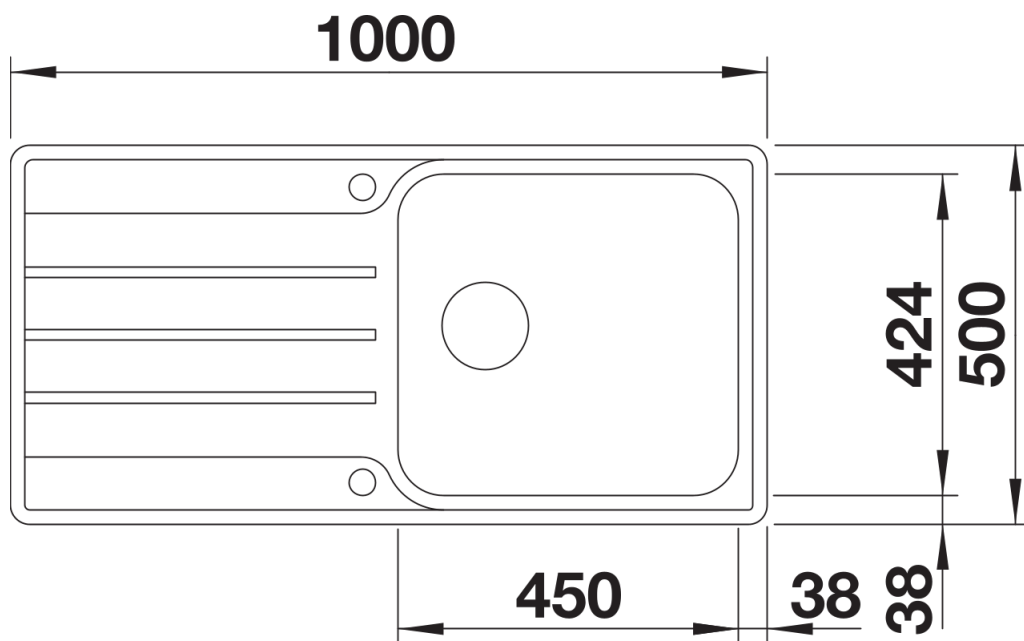

Arkusz danych produktu LEMIS XL 6 S-IF

Nr art. 523034

Zalety

- Modny, prosty wygląd
- Maksymalna pojemność komory
- Przestronna listwa na baterię i ociekacz
- Dostępny w wersji z płaskimi krawędziami IF do montażu na równi z blatem lub tradycyjnego
- Model odwracalny

Zakres dostawy

- armatura przelewowo-odpływowa
- korek 3 ½" z sitkiem

Szczegóły

Widok

Wycięcie

Widok z przodu

Widok z boku