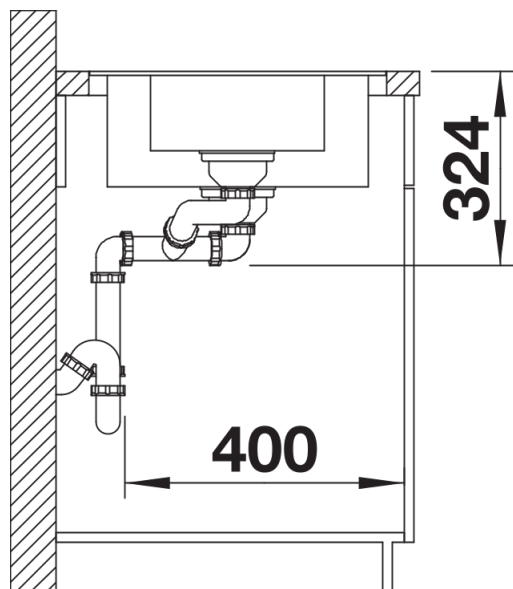

delikatny biały

kawowy

Zakres dostawy

- armatura przelewowo-odpływowa z otworami 3 ½" z sitkami
- korek automatyczny w komorze głównej
- odsączarka ze stali szlachetnej

217796 - Odsączarka ze stali szlachetnej

Szczegóły

Widok

Wycięcie

Widok z przodu

Widok z boku