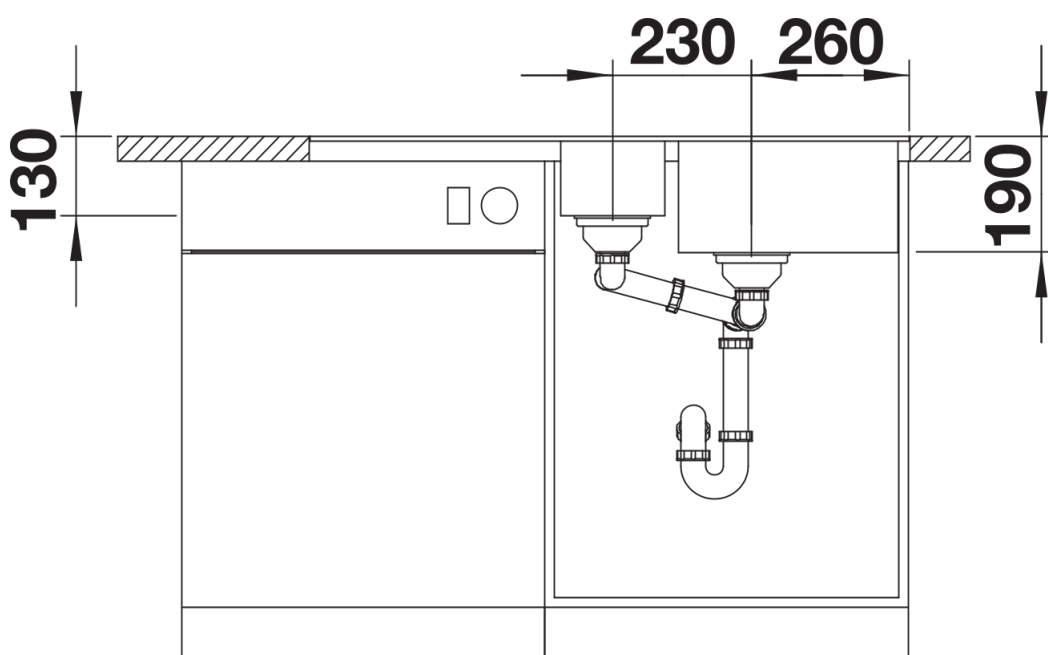

delikatny biały

kawowy

Zakres dostawy

- armatura przelewowo-odpływowa z otworami 3 ½" z sitkami
- korek automatyczny w komorze głównej
- odsączarka ze stali szlachetnej

217796 - Odsączarka ze stali szlachetnej

Szczegóły

Widok

Wycięcie

Widok z przodu

Widok z boku