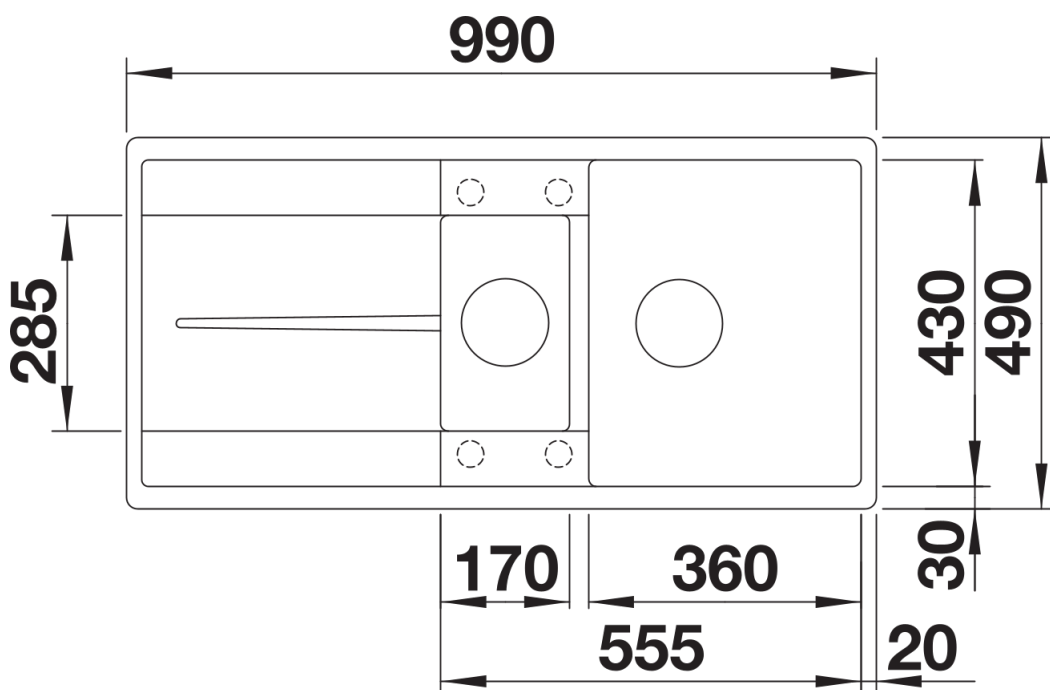

delikatny biały

kawowy

Zakres dostawy

- armatura przelewowo-odpływowa z otworami 3 ½" z sitkami
- korek automatyczny w komorze głównej
- odsączarka ze stali szlachetnej

217796 - Odsączarka ze stali szlachetnej

Szczegóły

Widok

Wycięcie

Widok z przodu

Widok z boku