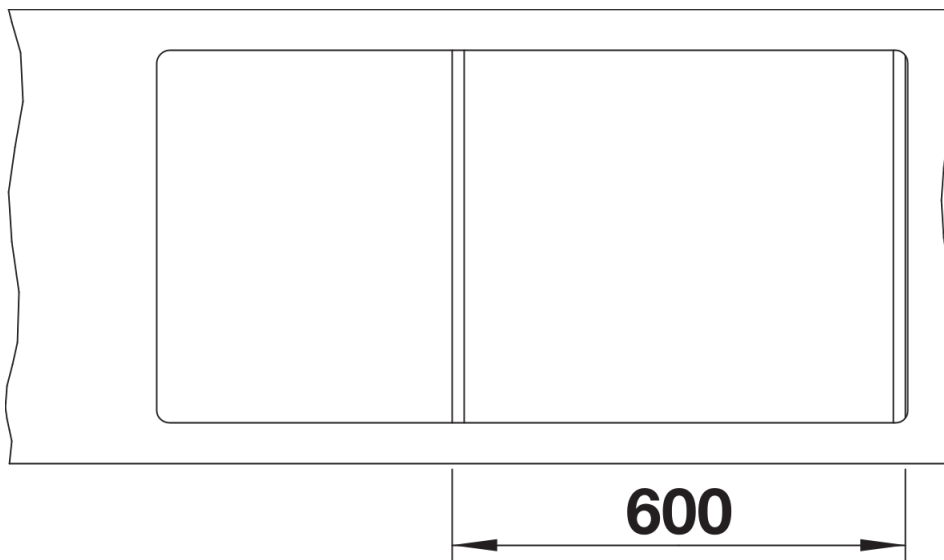

delikatny biały

kawowy

Zakres dostawy

- armatura przelewowo-odpływowa z otworami 3 ½" z sitkami
- korek automatyczny w komorze głównej
- odsączarka ze stali szlachetnej

217796 - Odsączarka ze stali szlachetnej

Szczegóły

Widok

Wycięcie

Widok z przodu

Widok z boku