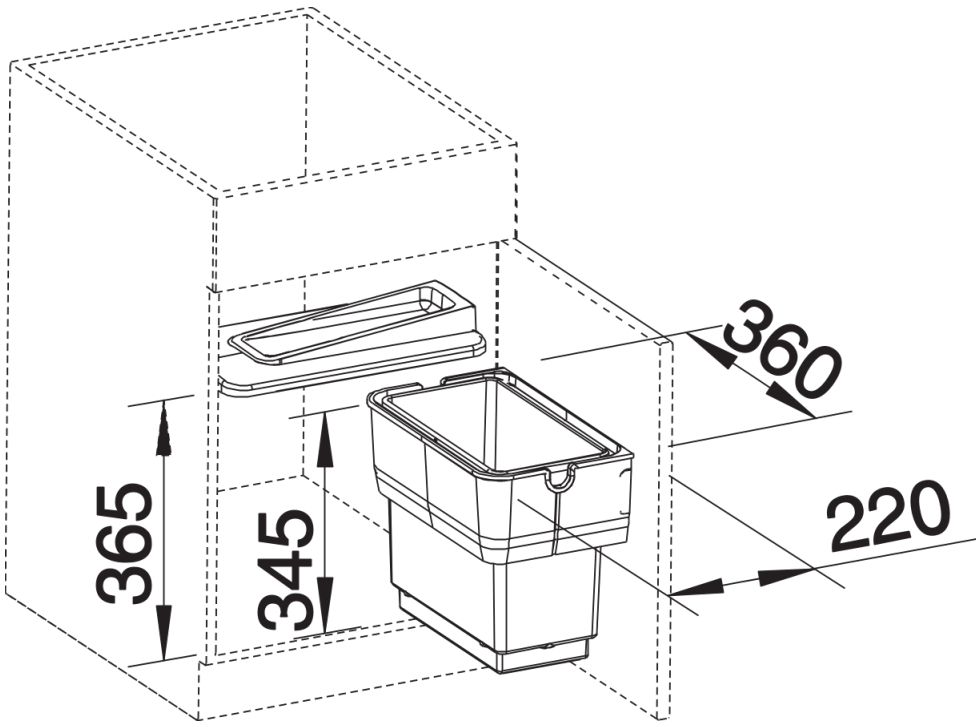

Arkusz danych produktu SINGOLO

Nr art. 512880

Zalety

- Łatwo zdejmowany kosz o pojemności 14 litrów
- Wygodny do zawieszenia na drzwiach szafki
- Wyposażony w zdejmowaną pokrywę z praktycznym pojemnikiem na drobne przedmioty, np. gąbki, worki na śmieci
- Pasuje do szafek o szerokościach: 45, 50 i 60 cm
- Możliwość przedzielenia kosza na dwie części ścianką oddzielającą

Wskazówki dotyczące planowania

- Możliwość montażu z lewej lub prawej strony

Zakres dostawy

- kompletnie zmontowany system z tworzywa
- rama montażowa
- pokrywa
- 1 kosz 14 l
- zestaw montażowy

Szczegóły

Widok