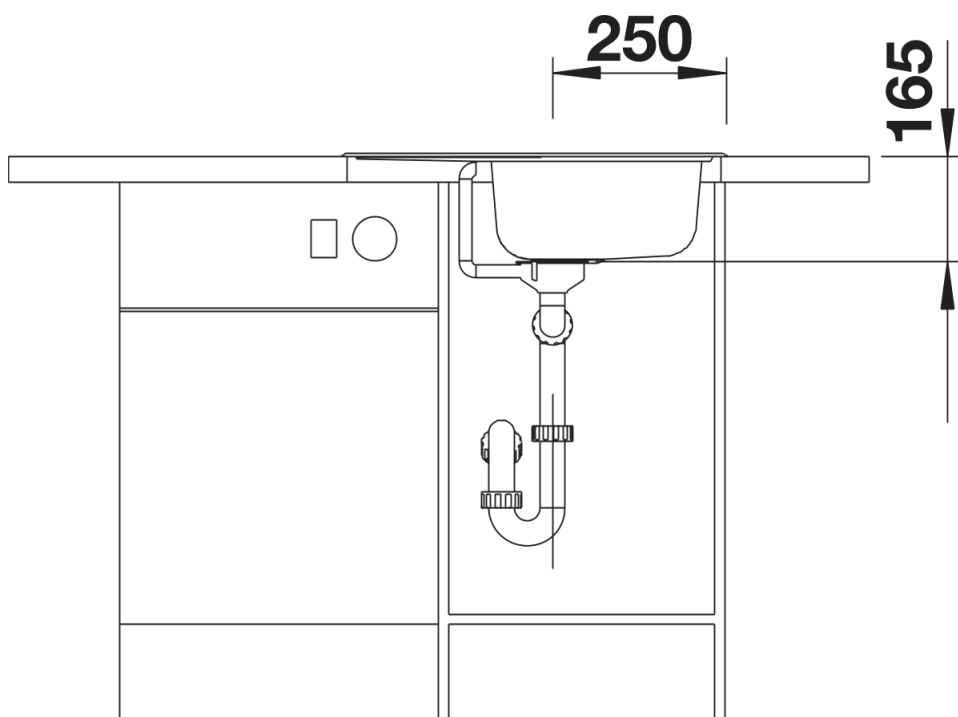

## Zakres dostawy

---

- armatura przelewowo-odpływowa
- korek 3 ½" z sitkiem

## Szczegóły

---

Widok

Wycięcie

Widok z przodu

Widok z boku