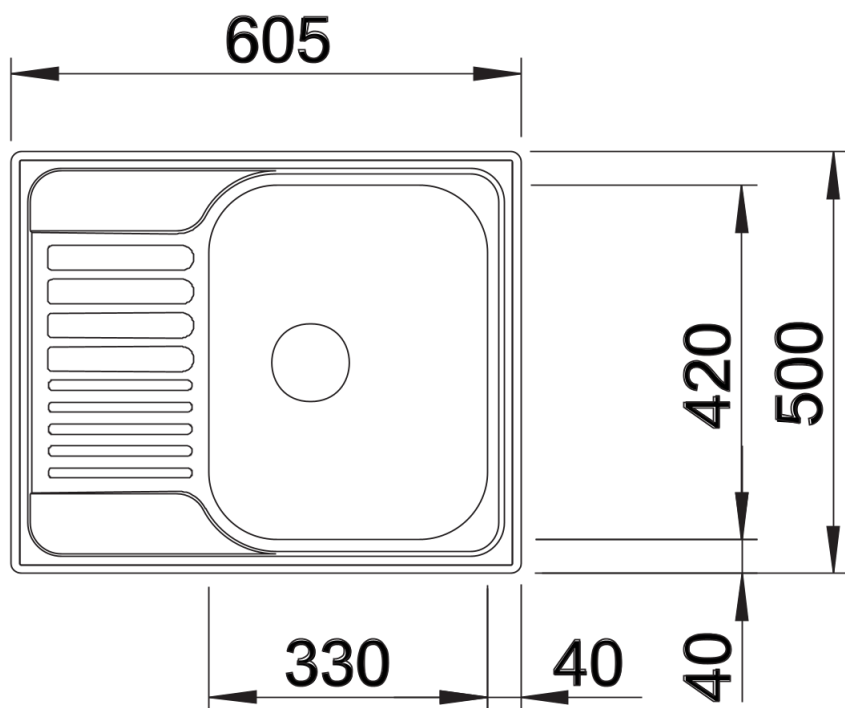

## Zakres dostawy

---

- armatura przelewowo-odpływowa
- korek 3 ½" z sitkiem

## Szczegóły

---

Widok

Wycięcie

Widok z przodu

Widok z boku