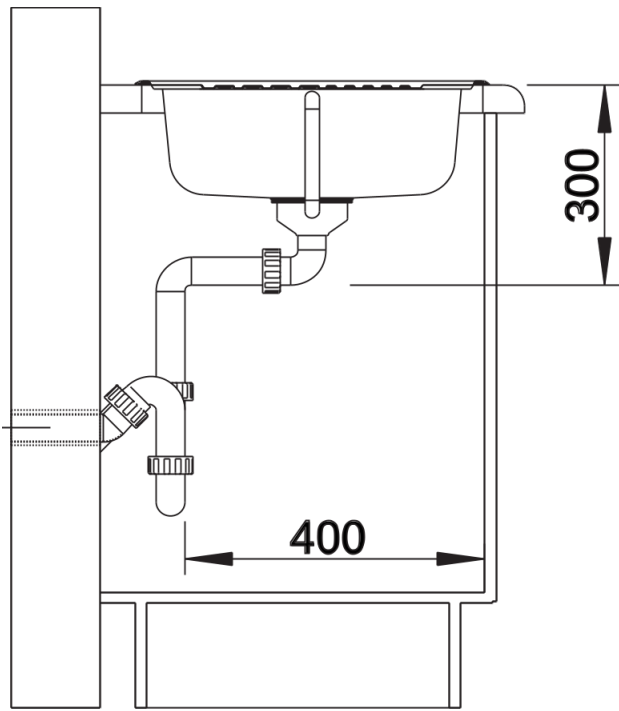

## Zakres dostawy

---

- armatura przelewowo-odpływowa
- korek 3 ½" z sitkiem

## Szczegóły

---

Widok

Wycięcie

Widok z przodu

Widok z boku