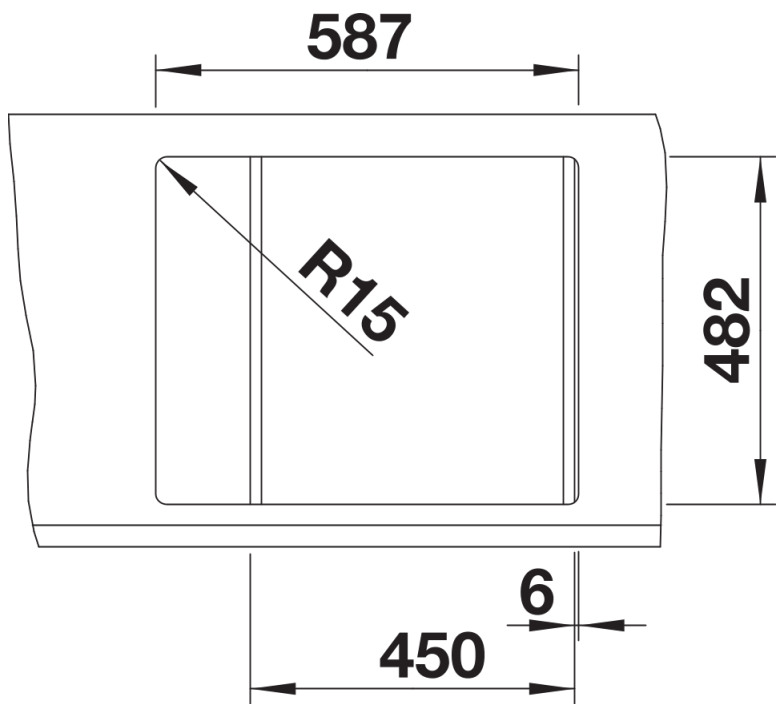

## Zakres dostawy

---

- armatura przelewowo-odpływowa
- korek 3 ½" z sitkiem

## Szczegóły

---

Widok

Wycięcie

Widok z przodu

Widok z boku