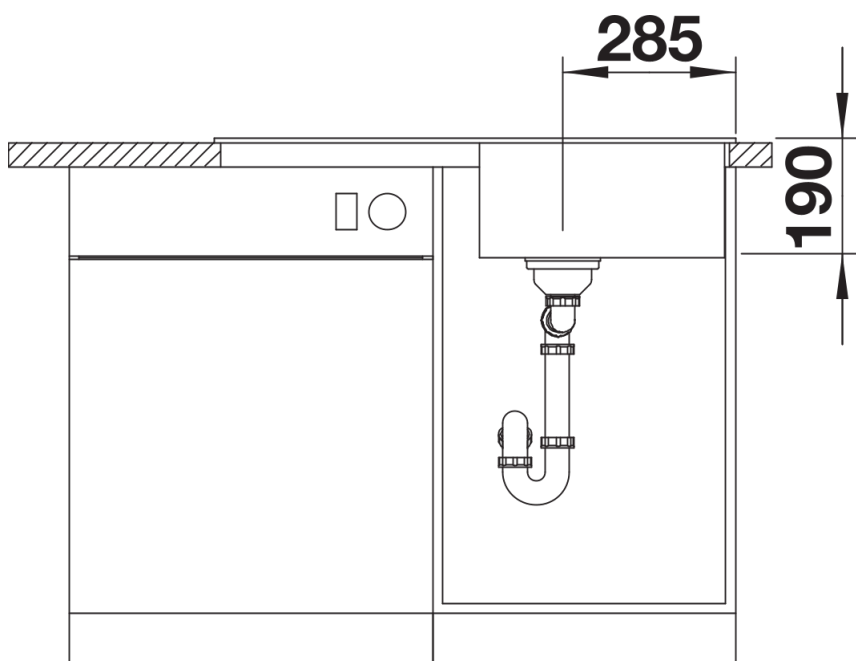

Arkusz danych produktu ZIA 5 S

Nr art. 520502

Zalety

- Nowoczesne wzornictwo o prostych liniach
- Prosty kontur zewnętrzny podkreślony wąskim obramowaniem
- Charakterystyczna listwa na baterię, która powiększa powierzchnię ociekacza
- Zlewozmywak do montażu w szafce o szerokości 50 cm

Kolory

Dostępne kolory
czarny
antracyt
wulkaniczny szary
biały
delikatny biały
kawowy

SILGRANIT antracyt

Zakres dostawy

- armatura przelewowo-odpływowa
- korek 3 1/2" z sitkiem
- korek aut. z pokrętką ze stali szlachetnej

Szczegóły

Widok

Wycięcie

Widok z przodu

Widok z boku