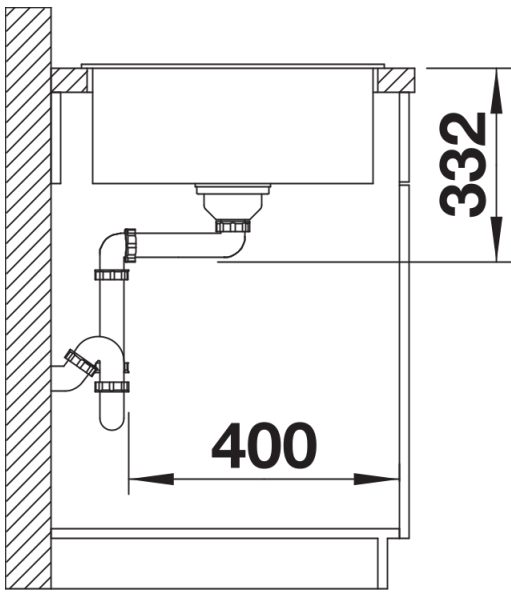

Arkusz danych produktu ZIA 5 S

Nr art. 520502

Zalety

- Nowoczesne wzornictwo o prostych liniach
- Prosty kontur zewnętrzny podkreślony wąskim obramowaniem
- Charakterystyczna listwa na baterię, która powiększa powierzchnię ociekacza
- Zlewozmywak do montażu w szafce o szerokości 50 cm

Szczegóły

Widok

Wycięcie

Widok z przodu

Widok z boku