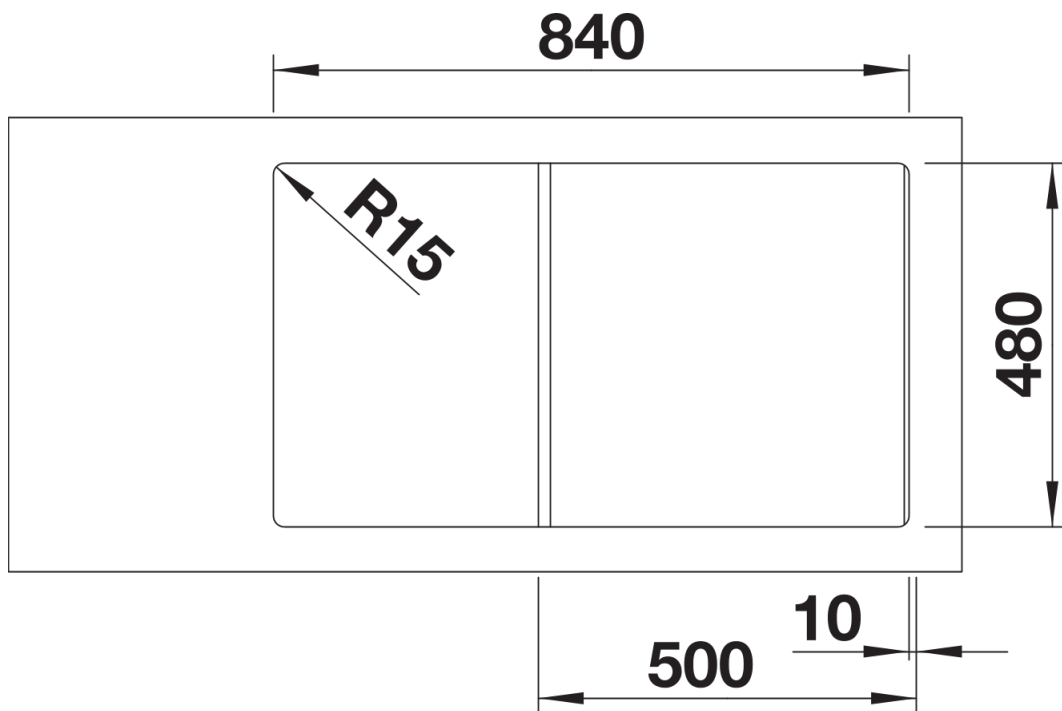

Arkusz danych produktu ZIA 5 S

Nr art. 520502

Zalety

- Nowoczesne wzornictwo o prostych liniach
- Prosty kontur zewnętrzny podkreślony wąskim obramowaniem
- Charakterystyczna listwa na baterię, która powiększa powierzchnię ociekacza
- Zlewozmywak do montażu w szafce o szerokości 50 cm

Kolory

Dostępne kolory
czarny
antracyt
wulkaniczny szary
biały
delikatny biały
kawowy

SILGRANIT antracyt

Zakres dostawy

- armatura przelewowo-odpływowa
- korek 3 1/2" z sitkiem
- korek aut. z pokrętką ze stali szlachetnej

Szczegóły

Widok

Wycięcie

Widok z przodu

Widok z boku