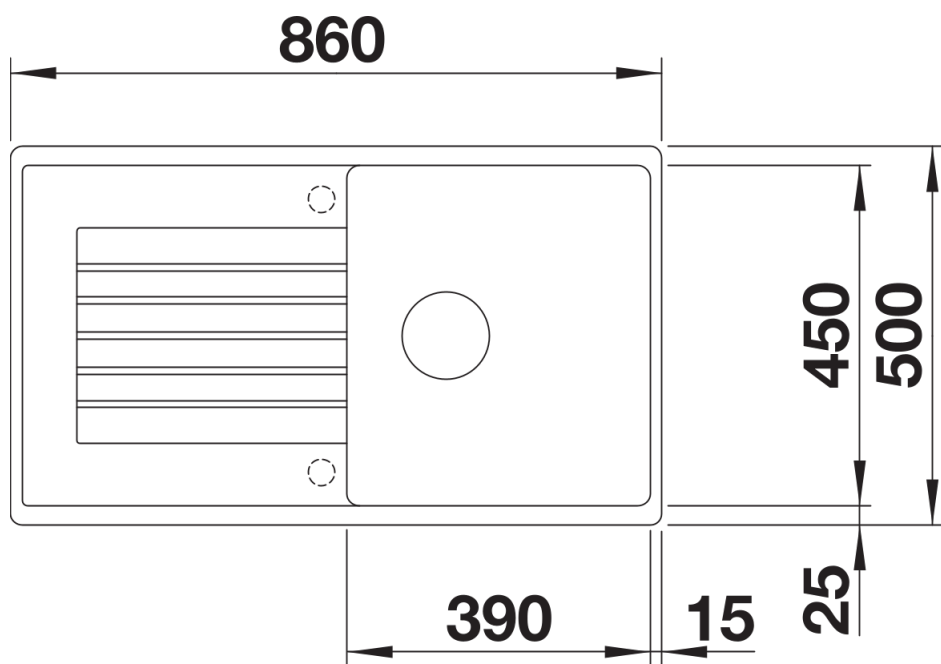

Arkusz danych produktu ZIA 5 S

Nr art. 520502

Zalety

- Nowoczesne wzornictwo o prostych liniach
- Prosty kontur zewnętrzny podkreślony wąskim obramowaniem
- Charakterystyczna listwa na baterię, która powiększa powierzchnię ociekacza
- Zlewozmywak do montażu w szafce o szerokości 50 cm

Kolory

Dostępne kolory
czarny
antracyt
wulkaniczny szary
biały
delikatny biały
kawowy

SILGRANIT antracyt

Zakres dostawy

- armatura przelewowo-odpływowa
- korek 3 1/2" z sitkiem
- korek aut. z pokrętką ze stali szlachetnej

Szczegóły

Widok

Wycięcie

Widok z przodu

Widok z boku