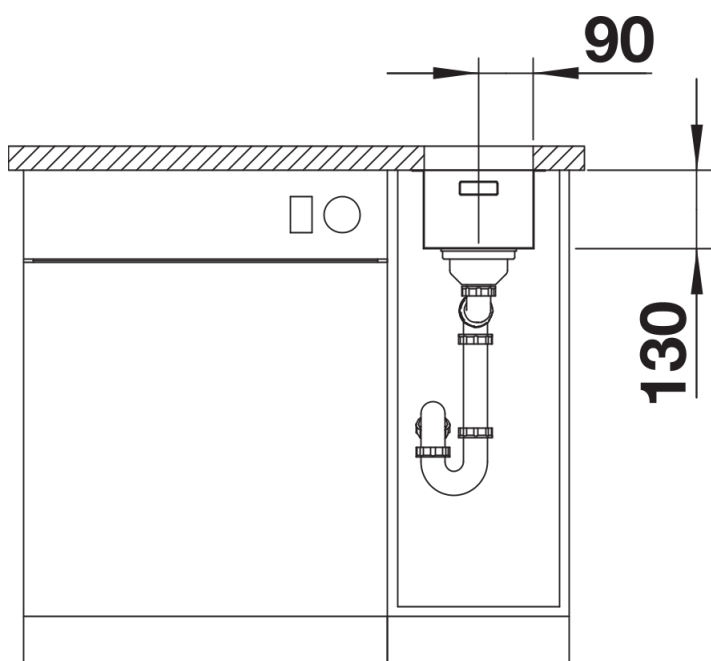

## Zakres dostawy

---

- armatura przelewowo-odpływowa
- korek 3 ½" InFino z sitkiem
- zestaw montażowy

## Szczegóły

---

Widok

Wycięcie

Widok z przodu

Widok z boku