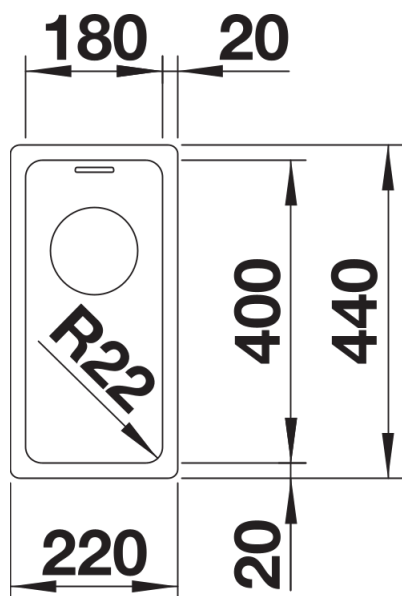

## Wskazówki dotyczące planowania

---

- Uwaga: łączniki służące do łączenia dwóch pojedynczych komór należy zamawiać oddzielnie.

## Zakres dostawy

---

- armatura przelewowo-odpływowa
- korek 3 ½" InFino z sitkiem
- zestaw montażowy

## Szczegóły

---

Widok

Wycięcie

Widok z przodu

Widok z boku