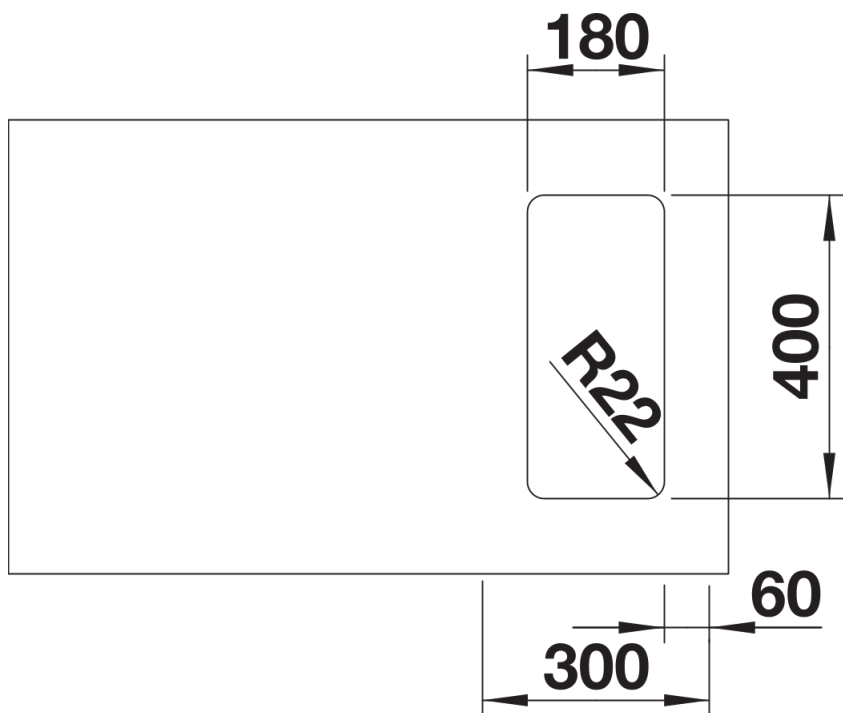

## Zakres dostawy

---

- armatura przelewowo-odpływowa
- korek 3 ½" InFino z sitkiem
- zestaw montażowy

## Szczegóły

---

Widok

Wycięcie

Widok z przodu

Widok z boku