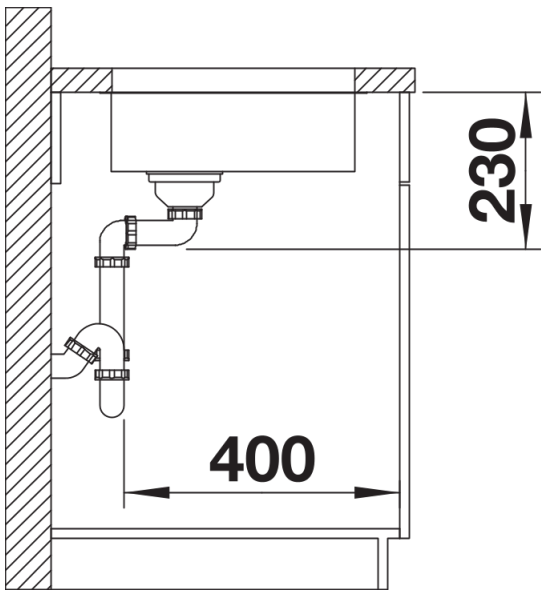

## Zakres dostawy

---

- armatura przelewowo-odpływowa
- korek 3 ½" InFino z sitkiem
- zestaw montażowy

## Szczegóły

---

Widok

Wycięcie

Widok z przodu

Widok z boku