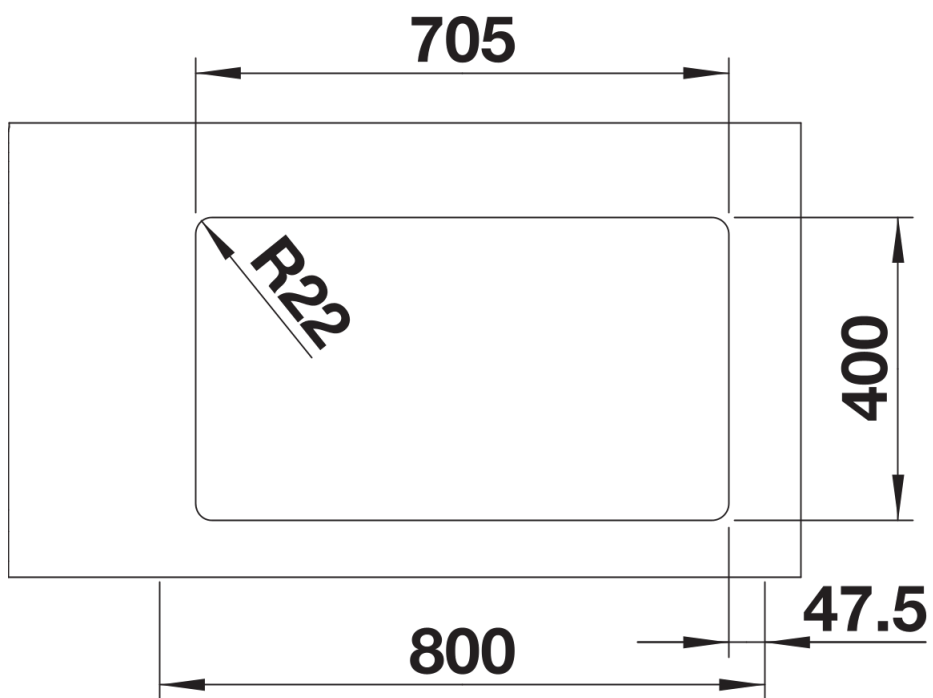

Arkusz danych produktu ANDANO 340/340-U

Nr art. 522983

Zalety

- Niepowtarzalne połączenie elementów wizualnych i funkcjonalnych
- Nowoczesny, minimalistyczny wygląd uzyskany dzięki elegancko zaokrąglonym kątom i gładkiemu, jedwabistemu wykończeniu
- Zlewozmywak wyposażony w przelew C-overflow i system odpływowy InFino - elegancki i łatwy w utrzymaniu
- Obszerna komora zapewnia maksymalne wykorzystanie przestrzeni
- Eleganckie akcesoria dostępne są opcjonalnie

Zakres dostawy

- armatura przelewowo-odpływowa
- 2 korki 3 ½" InFino z sitkami
- zestaw montażowy

Szczegóły

Widok

Wycięcie

Widok z przodu

Widok z boku