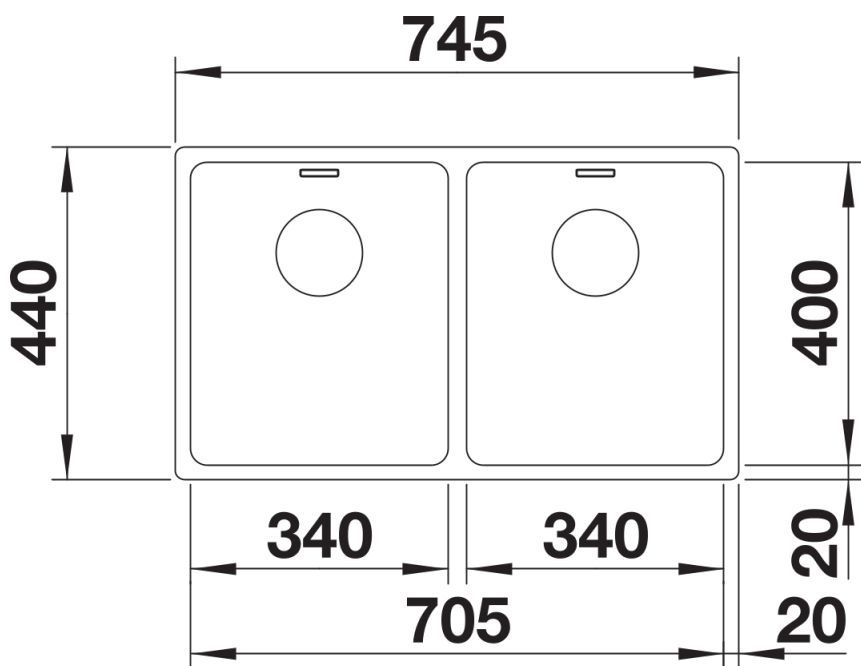

Arkusz danych produktu ANDANO 340/340-U

Nr art. 522983

Zalety

- Niepowtarzalne połączenie elementów wizualnych i funkcjonalnych
- Nowoczesny, minimalistyczny wygląd uzyskany dzięki elegancko zaokrąglonym kątom i gładkiemu, jedwabistemu wykończeniu
- Zlewozmywak wyposażony w przelew C-overflow i system odpływowy InFino - elegancki i łatwy w utrzymaniu
- Obszerna komora zapewnia maksymalne wykorzystanie przestrzeni
- Eleganckie akcesoria dostępne są opcjonalnie

Zakres dostawy

- armatura przelewowo-odpływowa
- 2 korki 3 ½" InFino z sitkami
- zestaw montażowy

Szczegóły

Widok

Wycięcie

Widok z przodu

Widok z boku