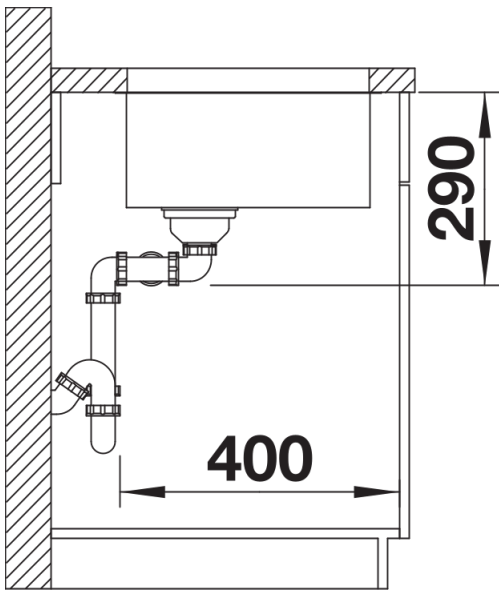

Zakres dostawy

- armatura przelewowo-odpływowa
- 2 korki 3 ½" InFino z sitkami
- zestaw montażowy

Szczegóły

Widok

Wycięcie

Widok z przodu

Widok z boku