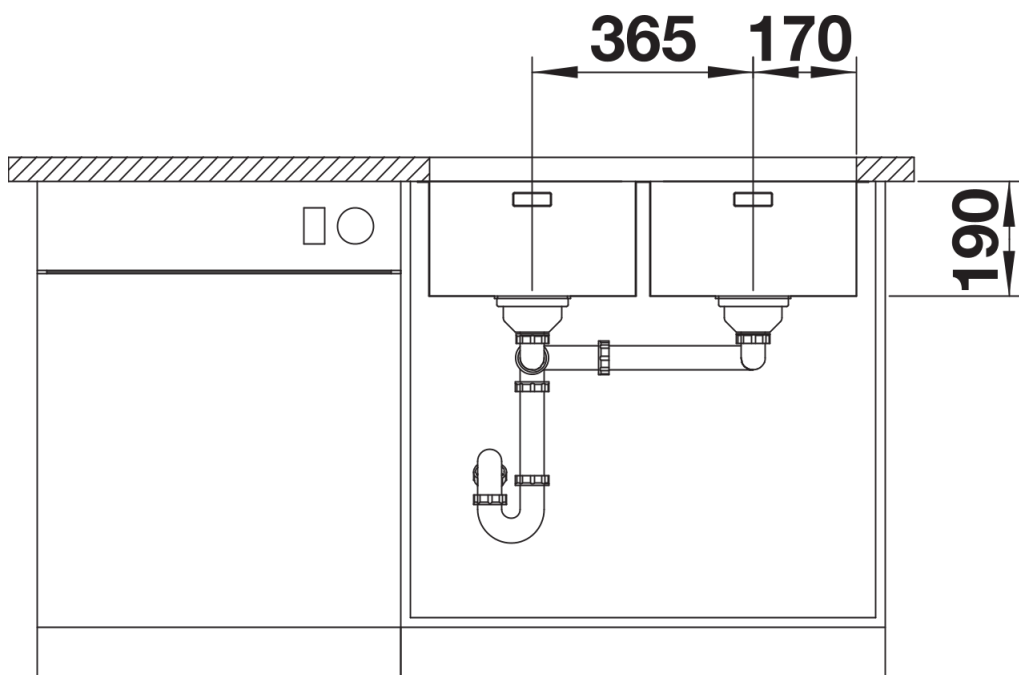

Zakres dostawy

- armatura przelewowo-odpływowa
- 2 korki 3 ½" InFino z sitkami
- zestaw montażowy

Szczegóły

Widok

Wycięcie

Widok z przodu

Widok z boku