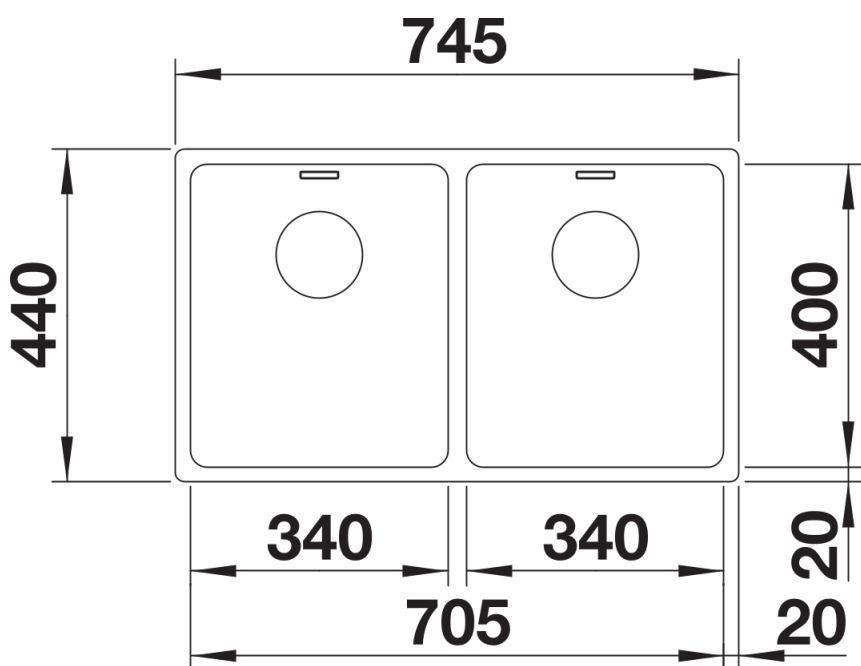

Arkusz danych produktu ANDANO 340/340-U

Nr art. 522983

Zalety

- Niepowtarzalne połączenie elementów wizualnych i funkcjonalnych
- Nowoczesny, minimalistyczny wygląd uzyskany dzięki elegancko zaokrąglonym kątom i gładkiemu, jedwabistemu wykończeniu
- Zlewozmywak wyposażony w przelew C-overflow i system odpływowy InFino - elegancki i łatwy w utrzymaniu
- Obszerna komora zapewnia maksymalne wykorzystanie przestrzeni
- Eleganckie akcesoria dostępne są opcjonalnie

Zakres dostawy

- armatura przelewowo-odpływowa
- 2 korki 3 ½" InFino z sitkami
- zestaw montażowy

Szczegóły

Widok

Wycięcie

Widok z przodu

Widok z boku