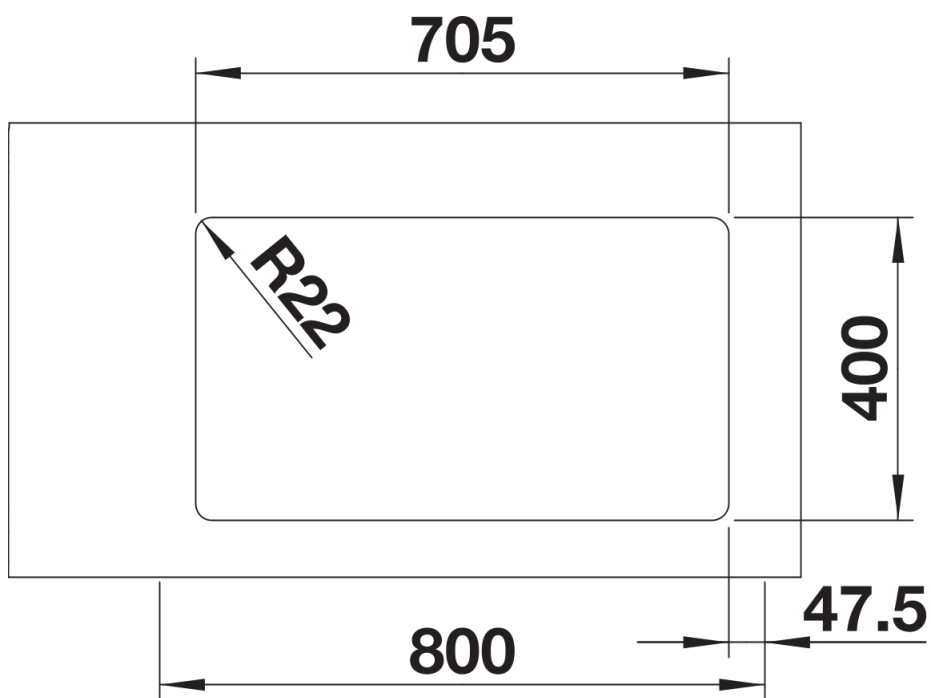

Arkusz danych produktu ANDANO 340/340-U

Nr art. 522983

Zalety

- Niepowtarzalne połączenie elementów wizualnych i funkcjonalnych
- Nowoczesny, minimalistyczny wygląd uzyskany dzięki elegancko zaokrąglonym kątom i gładkiemu, jedwabistemu wykończeniu
- Zlewozmywak wyposażony w przelew C-overflow i system odpływowy InFino - elegancki i łatwy w utrzymaniu
- Obszerna komora zapewnia maksymalne wykorzystanie przestrzeni
- Eleganckie akcesoria dostępne są opcjonalnie

Zakres dostawy

- armatura przelewowo-odpływowa
- 2 korki 3 ½" InFino z sitkami
- zestaw montażowy

Szczegóły

Widok

Wycięcie

Widok z przodu

Widok z boku