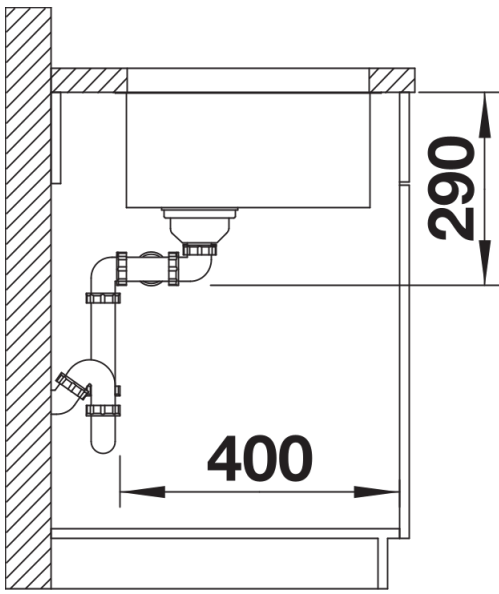

Zakres dostawy

- armatura przelewowo-odpływowa
- 2 korki 3 ½" InFino z sitkami
- zestaw montażowy

Szczegóły

Widok

Wycięcie

Widok z przodu

Widok z boku