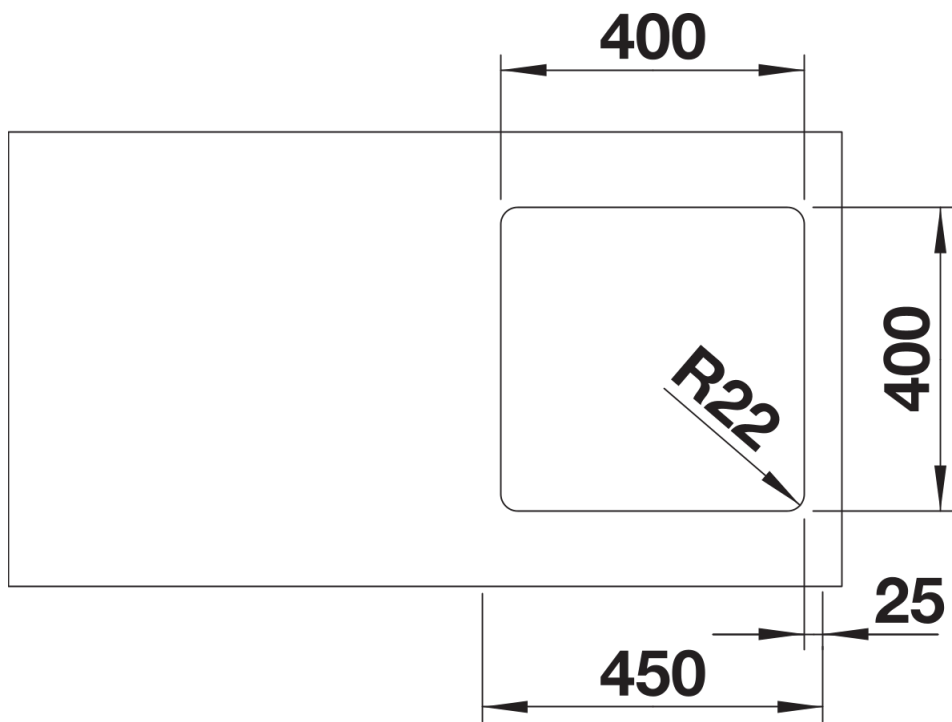

Wskazówki dotyczące planowania

- Uwaga: łączniki służące do łączenia dwóch pojedynczych komór należy zamawiać oddzielnie.

Zakres dostawy

- armatura przelewowo-odpływowa
- korek 3 ½" InFino z sitkiem
- zestaw montażowy

Szczegóły

Widok

Wycięcie

Widok z przodu

Widok z boku