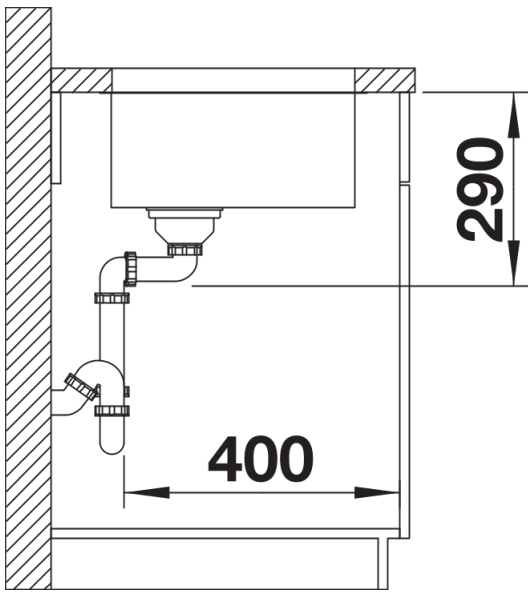

Wskazówki dotyczące planowania

- Uwaga: łączniki służące do łączenia dwóch pojedynczych komór należy zamawiać oddzielnie.

Zakres dostawy

- armatura przelewowo-odpływowa
- korek 3 ½" InFino z sitkiem
- zestaw montażowy

Szczegóły

Widok

Wycięcie

Widok z przodu

Widok z boku