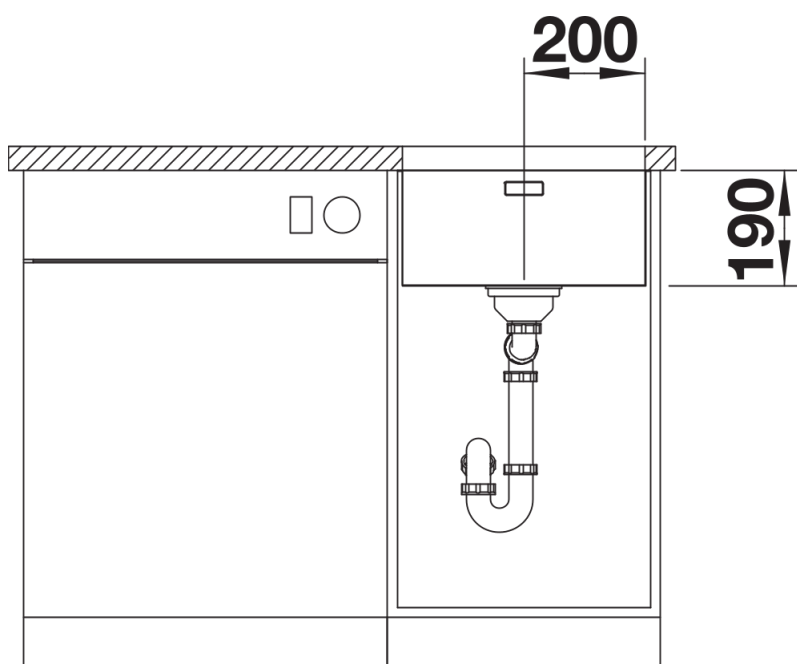

Wskazówki dotyczące planowania

- Uwaga: łączniki służące do łączenia dwóch pojedynczych komór należy zamawiać oddzielnie.

Zakres dostawy

- armatura przelewowo-odpływowa
- korek 3 ½" InFino z sitkiem
- zestaw montażowy

Szczegóły

Widok

Wycięcie

Widok z przodu

Widok z boku