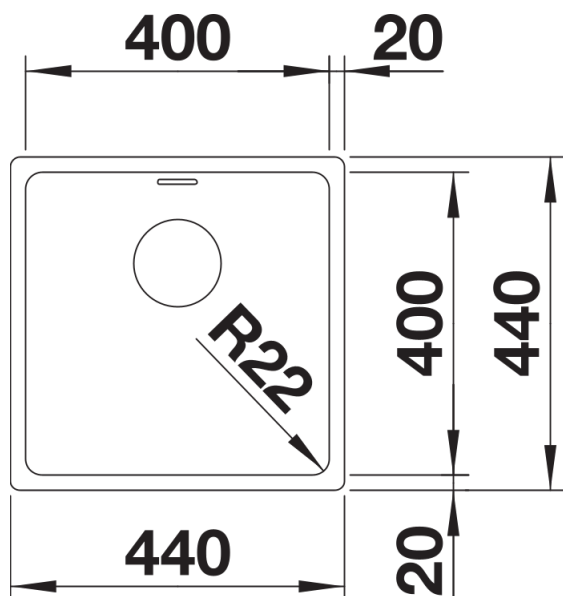

Arkusz danych produktu ANDANO 400-U

Nr art. 522959

Zalety

- Niepowtarzalne połączenie elementów wizualnych i funkcjonalnych
- Nowoczesny, minimalistyczny wygląd uzyskany dzięki elegancko zaokrąglonym kątom i gładkiemu, jedwabistemu wykończeniu
- Zlewozmywak wyposażony w przelew C-overflow i system odpływowy InFino - elegancki i łatwy w utrzymaniu czystości
- Obszerna komora zapewnia maksymalne wykorzystanie przestrzeni
- Eleganckie akcesoria dostępne są opcjonalnie

Wskazówki dotyczące planowania

- Uwaga: łączniki służące do łączenia dwóch pojedynczych komór należy zamawiać oddzielnie.

Zakres dostawy

- armatura przelewowo-odpływowa
- korek 3 ½" InFino z sitkiem
- zestaw montażowy

Szczegóły

Widok

Wycięcie

Widok z przodu

Widok z boku