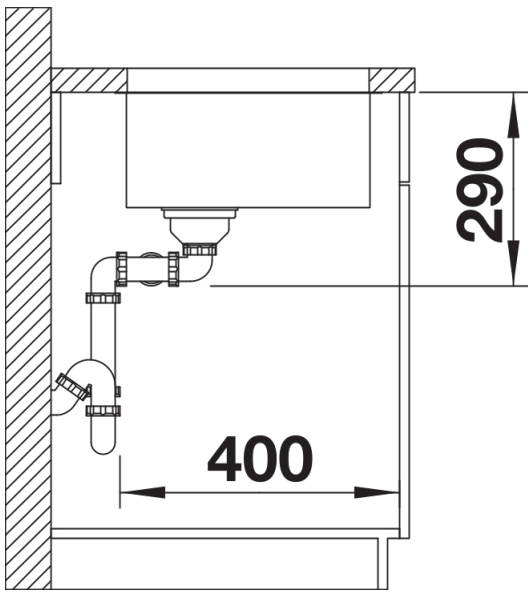

Zakres dostawy

- armatura przelewowo-odpływowa
- 2 korki 3 ½" InFino z sitkami
- zestaw montażowy

Szczegóły

Widok

Wycięcie

Widok z przodu

Widok z boku