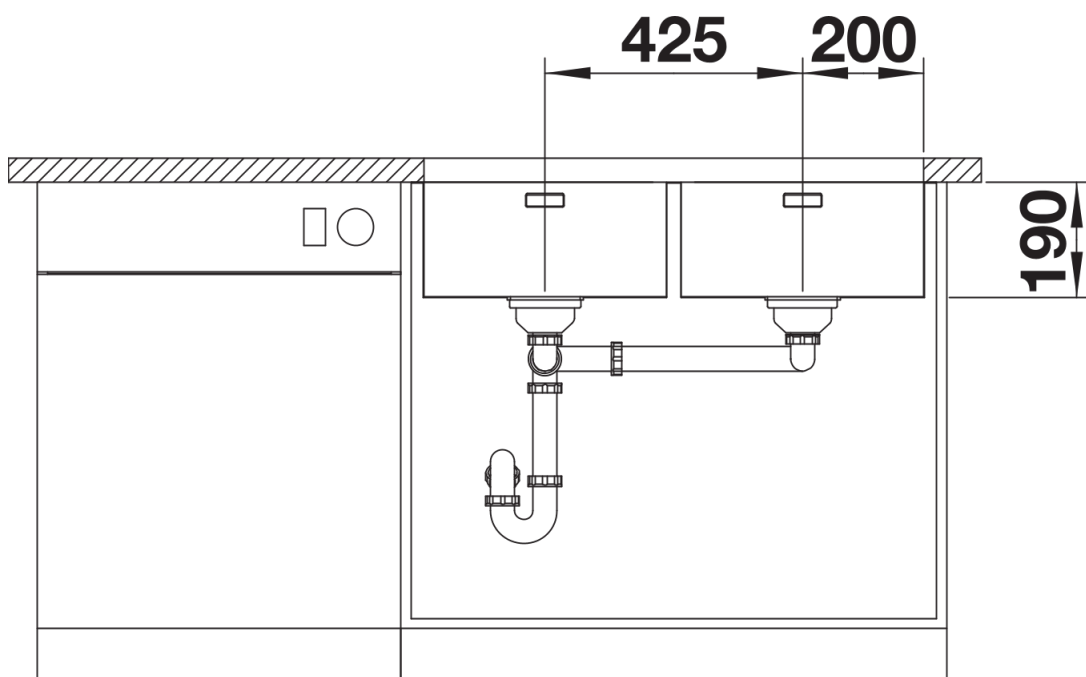

Zakres dostawy

- armatura przelewowo-odpływowa
- 2 korki 3 ½" InFino z sitkami
- zestaw montażowy

Szczegóły

Widok

Wycięcie

Widok z przodu

Widok z boku