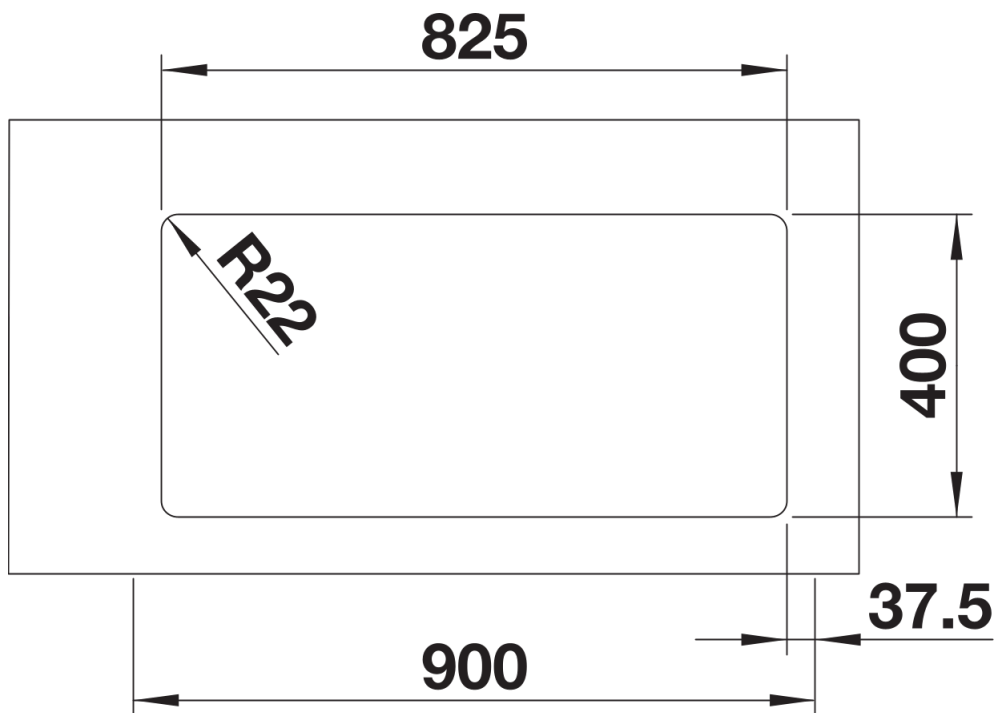

Arkusz danych produktu ANDANO 400/400-U

Nr art. 522987

Zalety

- Niepowtarzalne połączenie elementów wizualnych i funkcjonalnych
- Nowoczesny, minimalistyczny wygląd uzyskany dzięki elegancko zaokrąglonym kątom i gładkiemu, jedwabistemu wykończeniu
- Zlewozmywak wyposażony w przelew C-overflow i system odpływowy InFino - elegancki i łatwy w utrzymaniu czystości
- Obszerna komora zapewnia maksymalne wykorzystanie przestrzeni
- Eleganckie akcesoria dostępne są opcjonalnie

Zakres dostawy

- armatura przelewowo-odpływowa
- 2 korki 3 ½" InFino z sitkami
- zestaw montażowy

Szczegóły

Widok

Wycięcie

Widok z przodu

Widok z boku