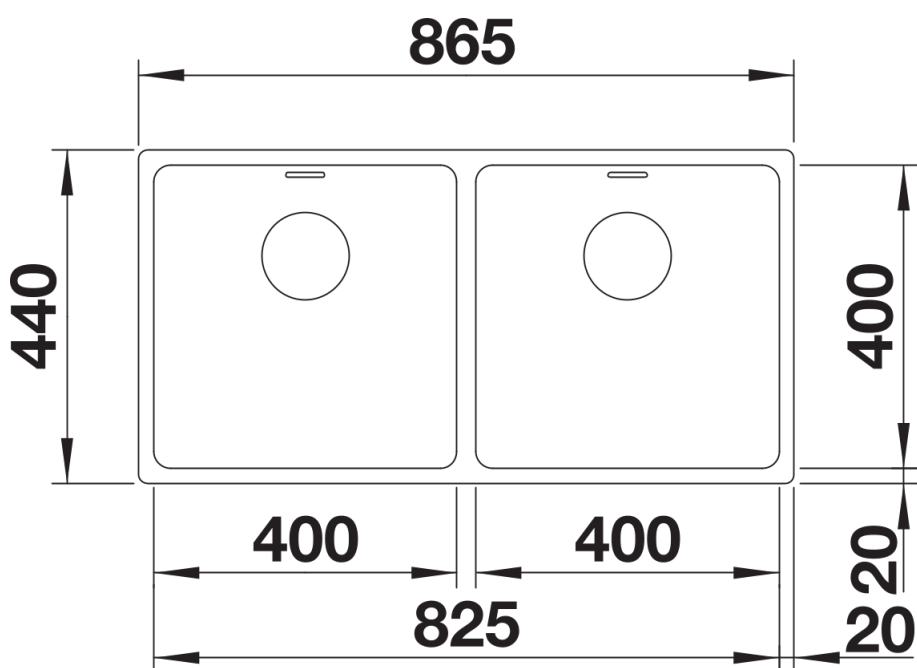

Zakres dostawy

- armatura przelewowo-odpływowa
- 2 korki 3 ½" InFino z sitkami
- zestaw montażowy

Szczegóły

Widok

Wycięcie

Widok z przodu

Widok z boku