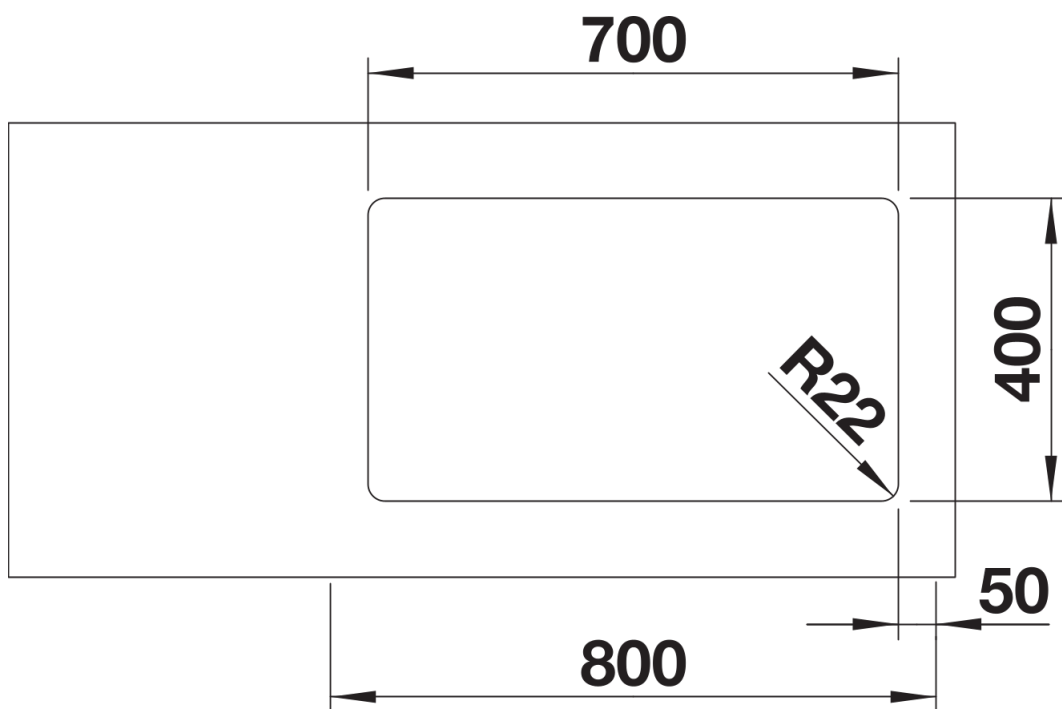

Wskazówki dotyczące planowania

- Uwaga: łącznik służący do łączenia dwóch pojedynczych komór należy zamawiać oddzielnie.

Zakres dostawy

- armatura przelewowo-odpływowa
- korek 3 ½" InFino z sitkiem
- zestaw montażowy

Szczegóły

Widok

Wycięcie

Widok z przodu

Widok z boku