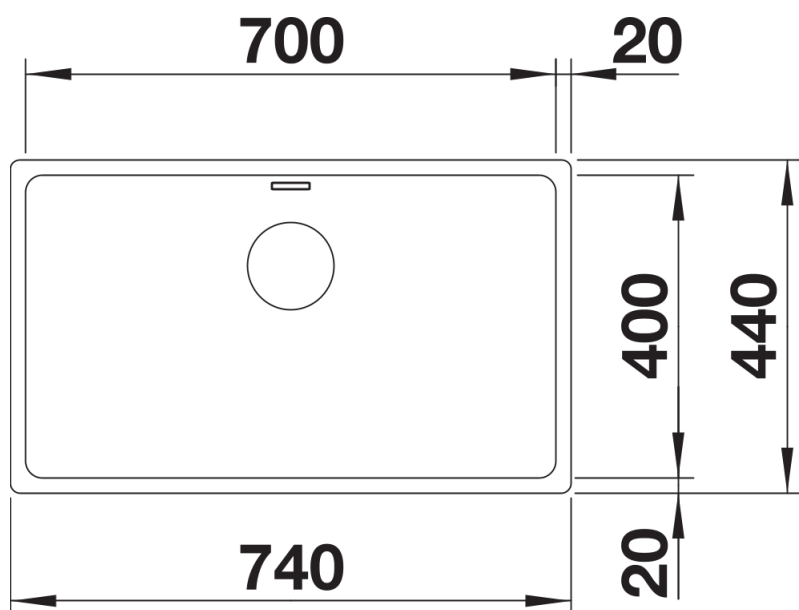

Wskazówki dotyczące planowania

- Uwaga: łącznik służący do łączenia dwóch pojedynczych komór należy zamawiać oddzielnie.

Zakres dostawy

- armatura przelewowo-odpływowa
- korek 3 ½" InFino z sitkiem
- zestaw montażowy

Szczegóły

Widok

Wycięcie

Widok z przodu

Widok z boku