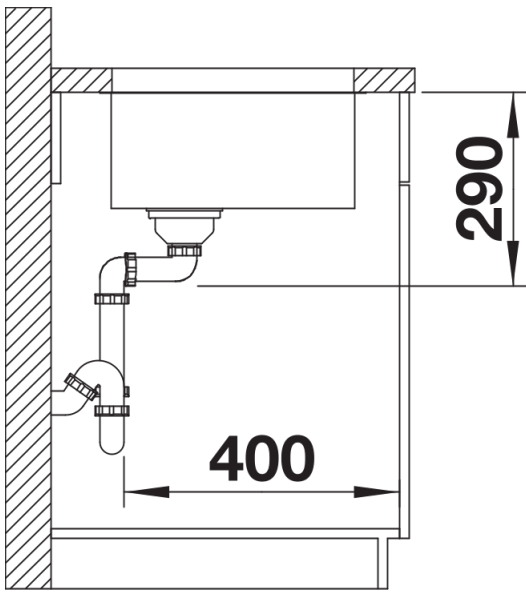

Wskazówki dotyczące planowania

- Uwaga: łącznik służący do łączenia dwóch pojedynczych komór należy zamawiać oddzielnie.

Zakres dostawy

- armatura przelewowo-odpływowa
- korek 3 ½" InFino z sitkiem
- zestaw montażowy

Szczegóły

Widok

Wycięcie

Widok z przodu

Widok z boku