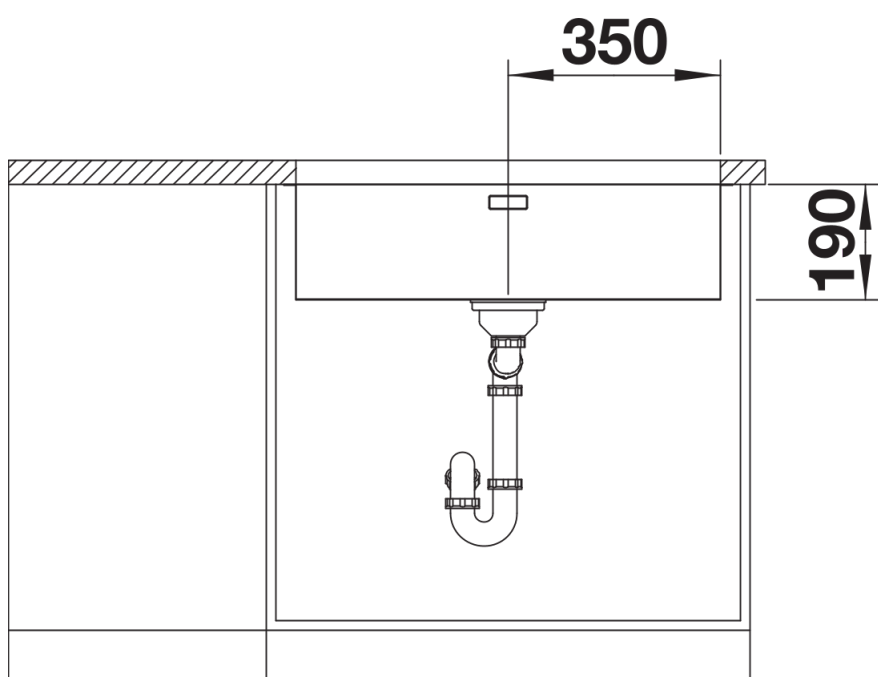

Wskazówki dotyczące planowania

- Uwaga: łącznik służący do łączenia dwóch pojedynczych komór należy zamawiać oddzielnie.

Zakres dostawy

- armatura przelewowo-odpływowa
- korek 3 ½" InFino z sitkiem
- zestaw montażowy

Szczegóły

Widok

Wycięcie

Widok z przodu

Widok z boku