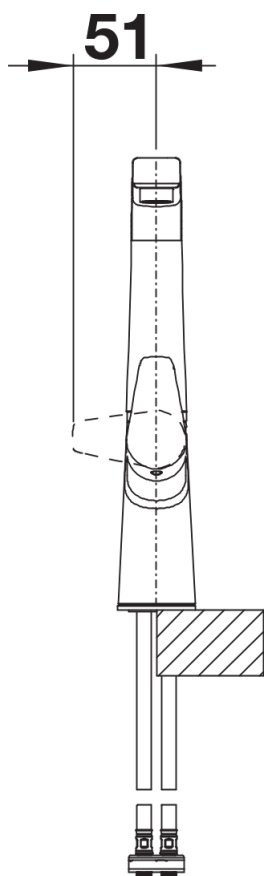

Arkusz danych produktu AVONA

Nr art. 521267

Zalety

- Ciekawe połączenie okrągłych i prostokątnych form
- Stożkowy korpus delikatnie przechodzi w wysoką wylewkę

Kolory

Dostępne kolory

chrom

galvanic chrom

Wskazówki dotyczące planowania

- W cenie zawarty laminarny regulator strumienia

Zakres dostawy

- Wylewka obracana o 360° zapewnia większy zasięg
- Wymagany otwór pod baterię o średnicy 35 mm
- Głowica ceramiczna
- Opatentowany regulator strumienia znacznie zmniejszający osadzanie się kamienia na główce baterii
- Elastyczne węże przyłączeniowe o długości 500 z nakrętką $\frac{3}{8}$ "
- Płyta usztywniająca zwiększa stabilność baterii przy montażu ze zlewozmywakami stalowymi

Szczegóły

Zakres obrotu

Dźwignia 2D, widok z boku

Widok z boku