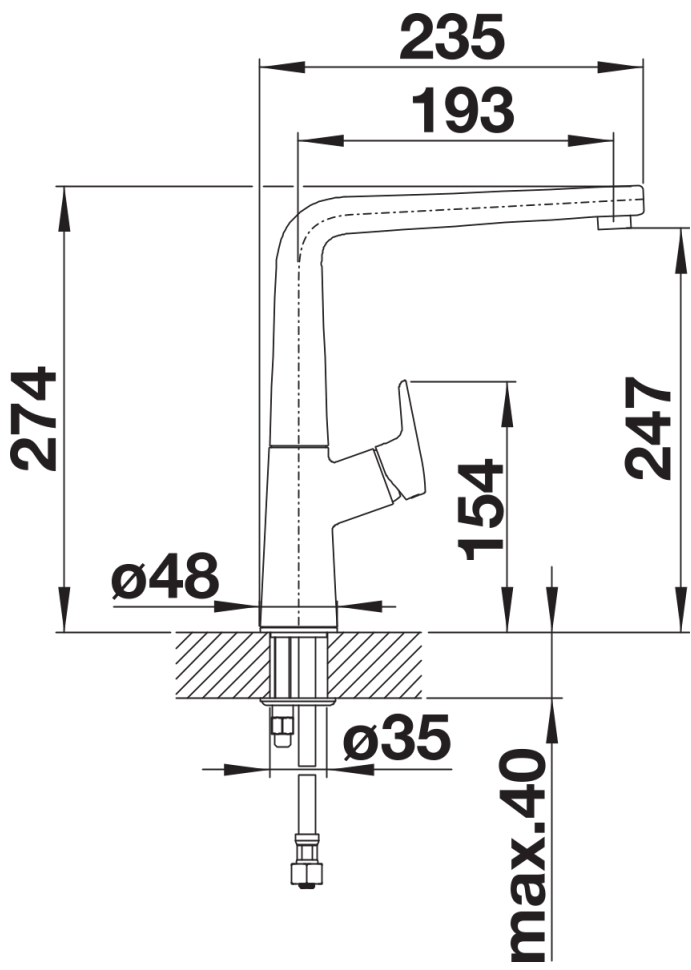

Arkusz danych produktu AVONA

Nr art. 521267

Zalety

- Ciekawe połączenie okrągłych i prostokątnych form
- Stożkowy korpus delikatnie przechodzi w wysoką wylewkę

Kolory

Dostępne kolory

chrom

galvanic chrom

Wskazówki dotyczące planowania

- W cenie zawarty laminarny regulator strumienia

Zakres dostawy

- Wylewka obracana o 360° zapewnia większy zasięg
- Wymagany otwór pod baterię o średnicy 35 mm
- Głowica ceramiczna
- Opatentowany regulator strumienia znacznie zmniejszający osadzanie się kamienia na główce baterii
- Elastyczne węże przyłączeniowe o długości 500 z nakrętką $\frac{3}{8}$ "
- Płyta usztywniająca zwiększa stabilność baterii przy montażu ze zlewozmywakami stalowymi

Szczegóły

Zakres obrotu

Dźwignia 2D, widok z boku

Widok z boku