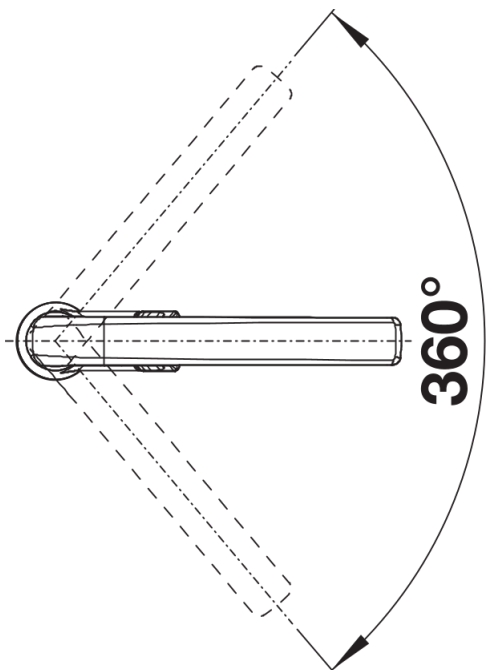

Arkusz danych produktu AVONA

Nr art. 521267

Zalety

- Ciekawe połączenie okrągłych i prostokątnych form
- Stożkowy korpus delikatnie przechodzi w wysoką wylewkę

Kolory

Dostępne kolory

chrom

galvanic chrom

Wskazówki dotyczące planowania

- W cenie zawarty laminarny regulator strumienia

Zakres dostawy

- Wylewka obracana o 360° zapewnia większy zasięg
- Wymagany otwór pod baterię o średnicy 35 mm
- Głowica ceramiczna
- Opatentowany regulator strumienia znacznie zmniejszający osadzanie się kamienia na główce baterii
- Elastyczne węże przyłączeniowe o długości 500 z nakrętką $\frac{3}{8}$ "
- Płyta usztywniająca zwiększa stabilność baterii przy montażu ze zlewozmywakami stalowymi

Szczegóły

Zakres obrotu

Dźwignia 2D, widok z boku

Widok z boku