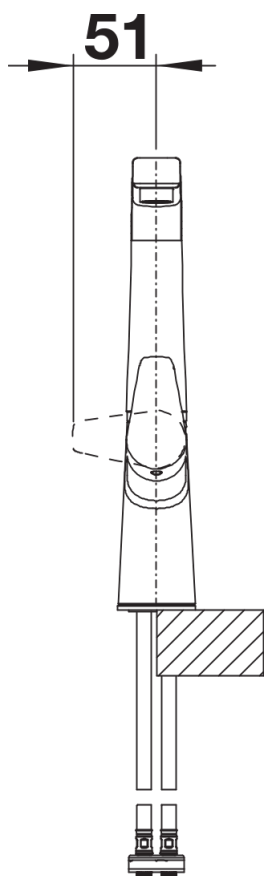

Arkusz danych produktu AVONA

Nr art. 521267

Zalety

- Ciekawe połączenie okrągłych i prostokątnych form
- Stożkowy korpus delikatnie przechodzi w wysoką wylewkę

Kolory

Dostępne kolory
chrom

galvanic chrom

Wskazówki dotyczące planowania

- W cenie zawarty laminarny regulator strumienia

Zakres dostawy

- Wylewka obracana o 360° zapewnia większy zasięg
- Wymagany otwór pod baterię o średnicy 35 mm
- Głowica ceramiczna
- Opatentowany regulator strumienia znacznie zmniejszający osadzanie się kamienia na główce baterii
- Elastyczne węże przyłączeniowe o długości 500 mm z nakrętką $\frac{3}{8}$ "
- Płyta usztywniająca zwiększa stabilność baterii przy montażu ze zlewozmywakami stalowymi

Szczegóły

Zakres obrotu

Dźwignia 2D, widok z boku

Widok z boku