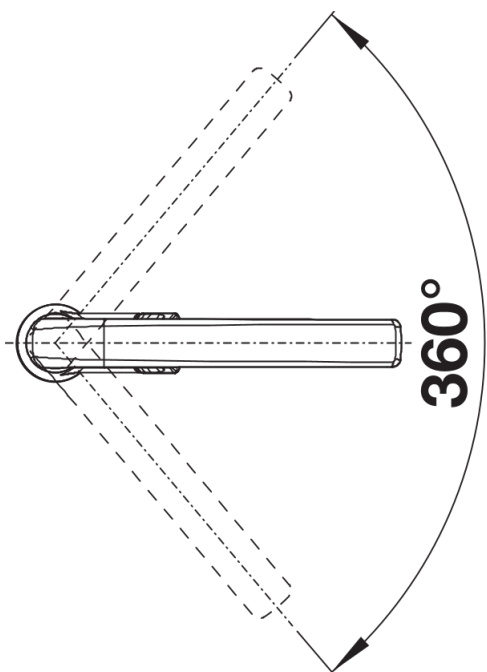

Arkusz danych produktu AVONA

Nr art. 521267

Zalety

- Ciekawe połączenie okrągłych i prostokątnych form
- Stożkowy korpus delikatnie przechodzi w wysoką wylewkę

Kolory

Dostępne kolory
chrom

galvanic chrom

Wskazówki dotyczące planowania

- W cenie zawarty laminarny regulator strumienia

Zakres dostawy

- Wylewka obracana o 360° zapewnia większy zasięg
- Wymagany otwór pod baterię o średnicy 35 mm
- Głowica ceramiczna
- Opatentowany regulator strumienia znacznie zmniejszający osadzanie się kamienia na główce baterii
- Elastyczne węże przyłączeniowe o długości 500 mm z nakrętką $\frac{3}{8}$ "
- Płyta usztywniająca zwiększa stabilność baterii przy montażu ze zlewozmywakami stalowymi

Szczegóły

Zakres obrotu

Dźwignia 2D, widok z boku

Widok z boku