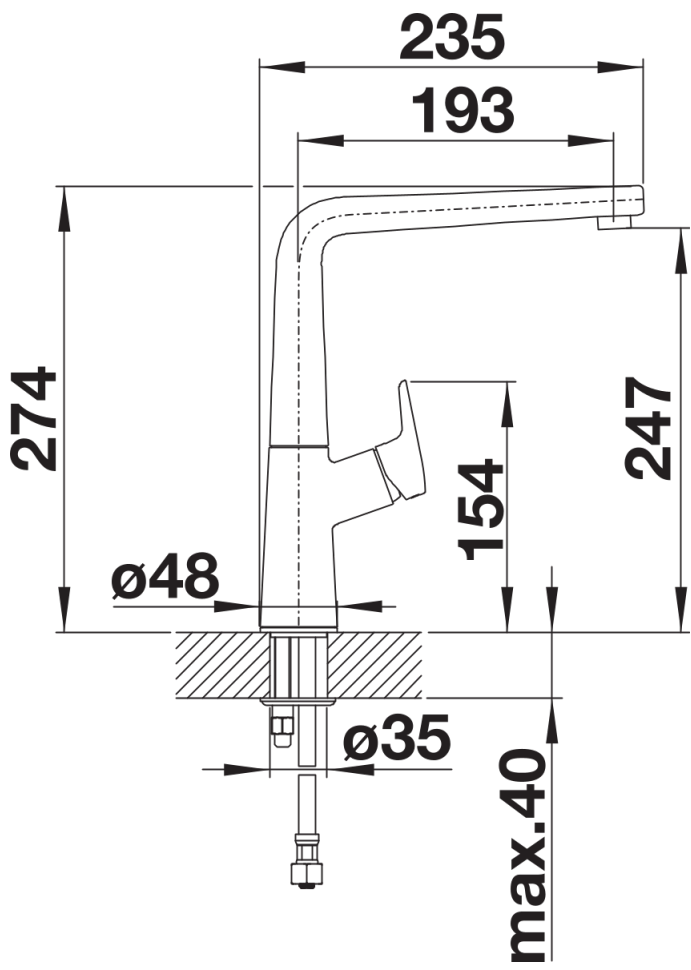

Arkusz danych produktu AVONA

Nr art. 521267

Zalety

- Ciekawe połączenie okrągłych i prostokątnych form
- Stożkowy korpus delikatnie przechodzi w wysoką wylewkę

Kolory

Dostępne kolory
chrom

galvanic chrom

Wskazówki dotyczące planowania

- W cenie zawarty laminarny regulator strumienia

Zakres dostawy

- Wylewka obracana o 360° zapewnia większy zasięg
- Wymagany otwór pod baterię o średnicy 35 mm
- Głowica ceramiczna
- Opatentowany regulator strumienia znacznie zmniejszający osadzanie się kamienia na główce baterii
- Elastyczne węże przyłączeniowe o długości 500 mm z nakrętką $\frac{3}{8}$ "
- Płyta usztywniająca zwiększa stabilność baterii przy montażu ze zlewozmywakami stalowymi

Szczegóły

Zakres obrotu

Dźwignia 2D, widok z boku

Widok z boku