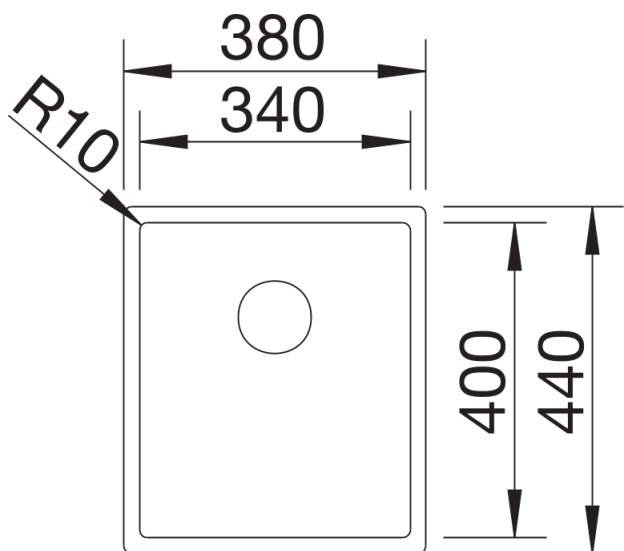

## Zakres dostawy

---

- armatura przelewowo-odpływowa\*
- korek z sitkiem 3 ½" InFino
- zestaw montażowy

## Szczegóły

---

Widok

Wycięcie