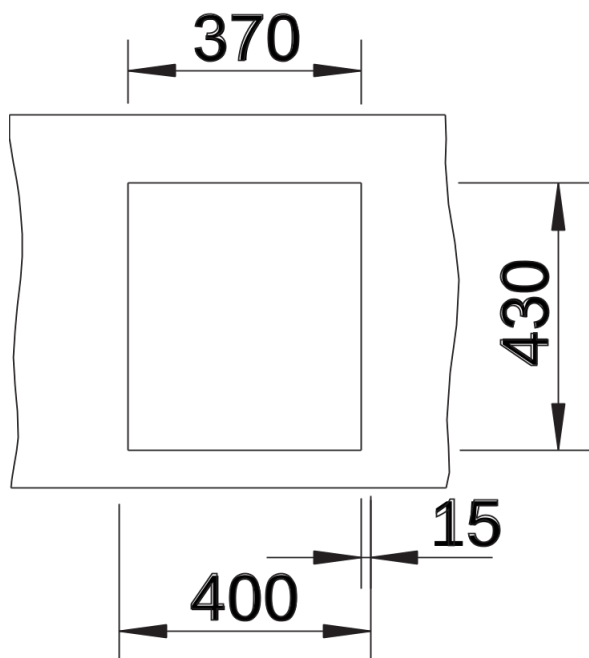

## Zakres dostawy

---

- armatura przelewowo-odpływowa\*
- korek z sitkiem 3 ½" InFino
- zestaw montażowy

## Szczegóły

---

Widok

Wycięcie